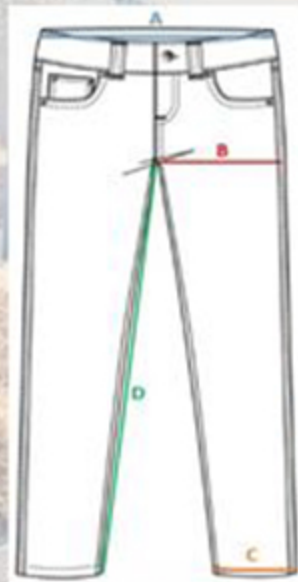

ROKKER ORIGINAL / ORIGINAL RAW

		W29	W30	W31	W32	W33	W34	W36	W38	W40	W42
A	waist	37	38,3	39,5	40,8	42	43,3	45,8	48,3	50,8	53,3
B	thigh	30,5	31,1	31,7	32,4	33	33,6	34,9	36,1	37,4	38,6
C	bottom	21,7	21,9	22,1	22,3	22,5	22,7	23,1	23,5	23,9	24,3
D	inside leg length L32	81,5	81,5	81,5	81,5	81,5	81,5	81,5	81,5	81,5	81,5
D	inside leg length L34	86,5	86,5	86,5	86,5	86,5	86,5	86,5	86,5	86,5	86,5
D	inside leg length L36	91,5	91,5	91,5	91,5	91,5	91,5	91,5	91,5	91,5	91,5

all measurements in cm

Copyright: THE ROKKER COMPANY AG

Feel the difference with Rokker.

Find out more about riding gear we have.