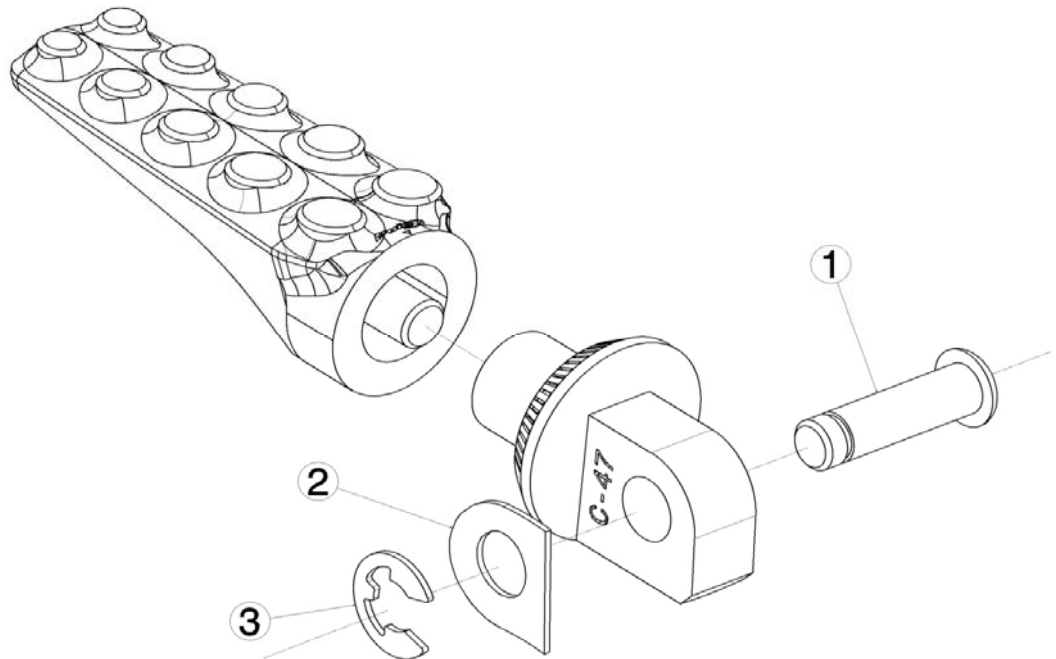

Ref.
9997N

IRON DRIVER FOOTPEG

RIGHT SIDE
/LEFT SIDE RECHTS SEITE
LINKS SEITE

1, 2, 3, Original parts

Ref.
9997N

IRON PASSENGER FOOTPEG

RIGHT SIDE / LEFT SIDE
RECHTS SEITE / LINKS SEITE

1, 2, 3, Original parts