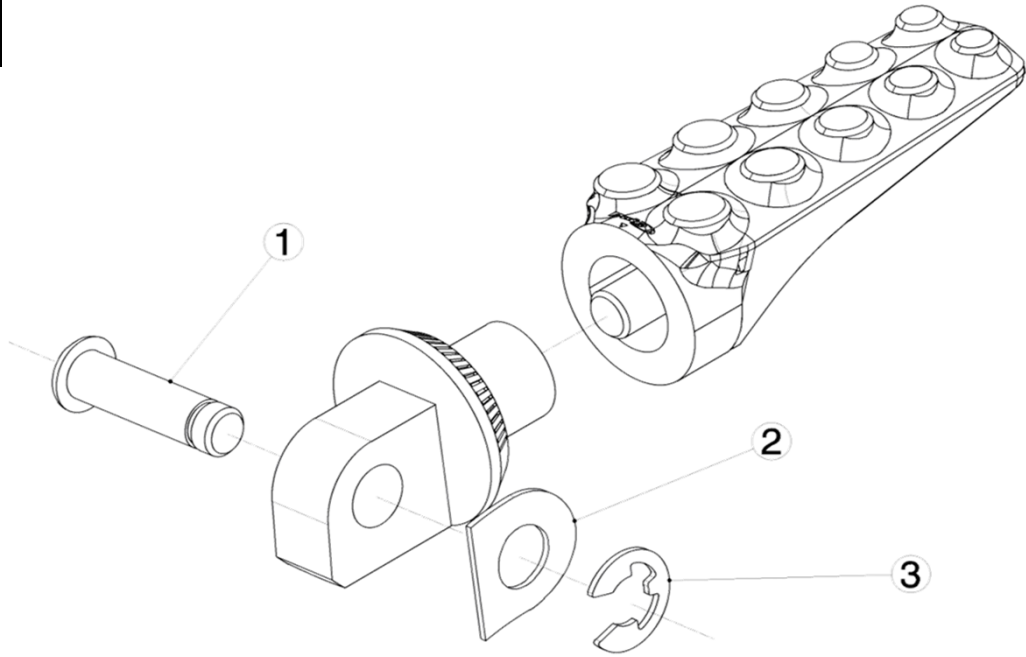

Ref.
9997N

IRON DRIVER FOOTPEG

RIGHT SIDE
/LEFT SIDE RECHTS SEITE
LINKS SEITE

1, 2, 3, Original parts

Ref.
9997N

IRON PASSENGER FOOTPEG

RIGHT SIDE / LEFT SIDE
RECHTS SEITE / LINKS SEITE

1, 2, 3, Original parts