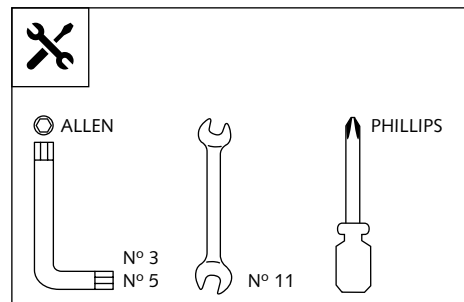

## YAMAHA TMAX 530 '17- / TMAX 560 '20-

Ref.: 9841

ID	PART	DESCRIPTION	QTY	REF.
1		VTech supersport	1	10607 F/H/NM3
2		Right side piece	1	10606J/CM3
3		Left side piece	1	10606J/CM3
4		M5x15 special screw Hexagonal length 14	4	TORNI-EM5---513
5		M5 silentblock	4	SILENBTM5-046/1
6		Ø4,5x Ø11,5x2 rubber washer	4	ARAND-EPDM--722
7		M5x16 Ø11 ISO 7380 Allen screw	8	TORNI-I7380-493
8		M5x1 Nylon washer	8	ARNV0000000245
9		M5 ISO 7380 Allen screw cap	8	TAPON-----85
10		M5 DIN 9021 Ø5,3x Ø15 x1,2 metallic washer (black)	4	ARAND-PD5---152