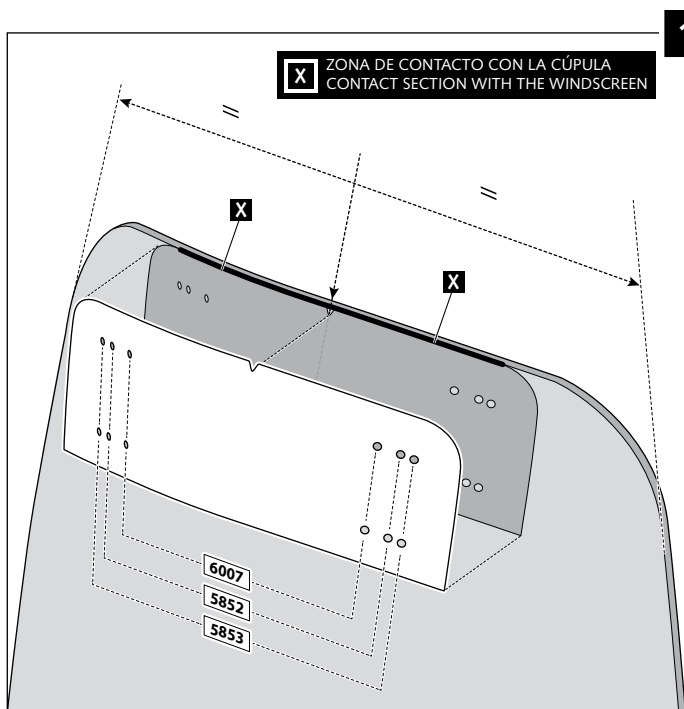

VISERA MULTIREGULABLE MULTI-ADJUSTABLE VISOR

INSTRUCCIONES DE MONTAJE - MOUNTING INSTRUCTIONS - MONTAGEANLEITUNG

TIPO/TYPO A - TIPO/TYPO A - TIPO/TYPO A