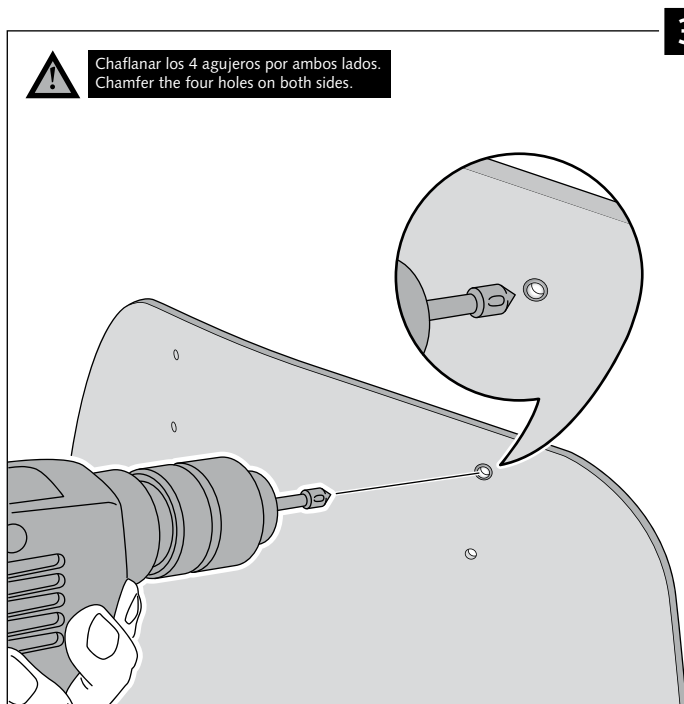

VISERA MULTIREGULABLE MULTI-ADJUSTABLE VISOR

INSTRUCCIONES DE MONTAJE - MOUNTING INSTRUCTIONS - MONTAGEANLEITUNG

TIPO/TYPO A - TIPO/TYPO A - TIPO/TYPO A