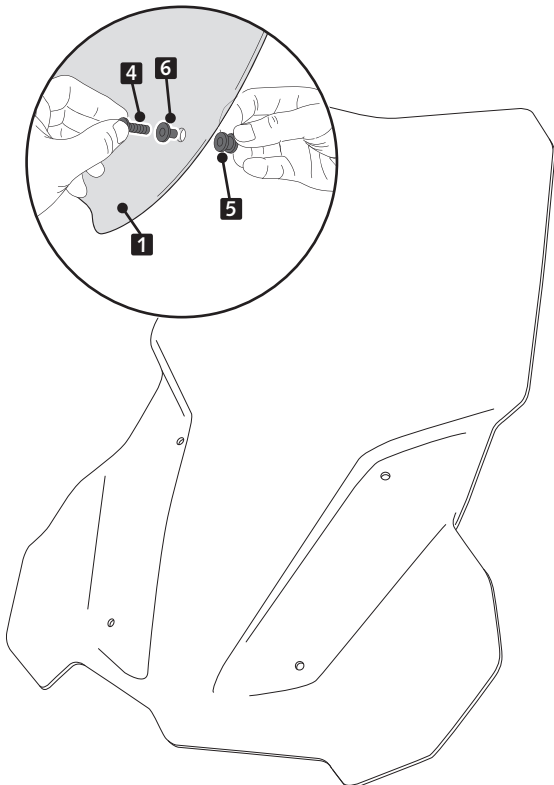

## MOUNTING INSTRUCTIONS

**1**

DISASSEMBLY

**2**

ASSEMBLY

**3**

ASSEMBLY

**4**

Transparente/Clear

1 persona  
1 person

15 min

Fácil - Easy

Media-Intermediate

Difícil-Difficult

**Nota/Note:**

Si la visera se suministra con la cúpula Puig, no será necesario realizar los agujeros por que ya vienen incorporados.