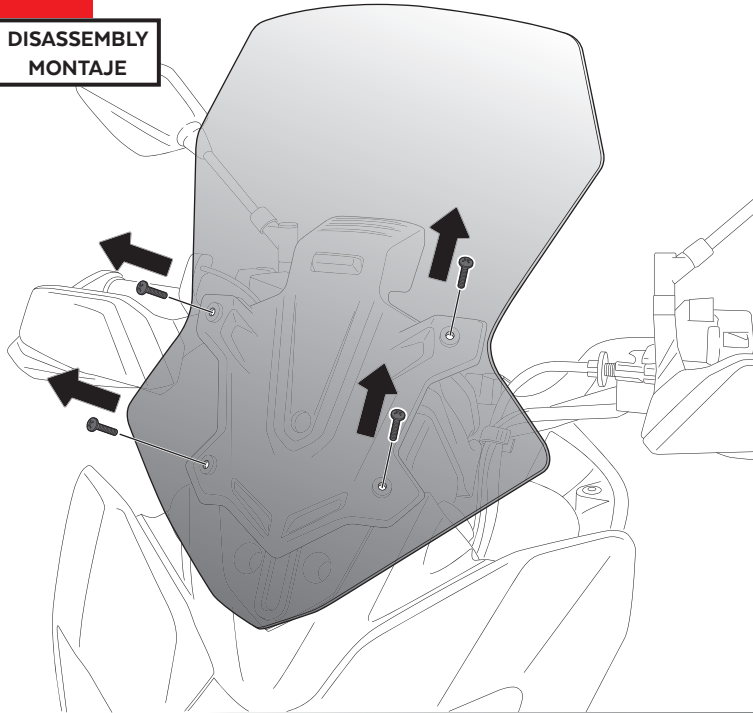

YAMAHA TRACER 900 '18- / 900GT '18-

REF 9724

RACING SCREEN

ID	PART	DESCRIPTION	QTY	REF
1		Racing screen	1	9724F/H/W/NM3
2		Ø9 x Ø6 x 8mm silentblock	4	AROPASACABLES-3
3		Ø12 x Ø6,8 x 7,3 bush with flange	4	CASQUI-1A---750
4		M5x25 Ø11 ISO 7380 Allen screw	4	TORNI-I7380-766
5		M5 ISO 7380 screw cap	4	TAPON-----85

YAMAHA TRACER 900 '18- / 900GT '18-

MOUNTING INSTRUCTIONS

1

DISASSEMBLY
MONTAJE

2

ASSEMBLY
MONTAJE

3

ASSEMBLY
MONTAJE