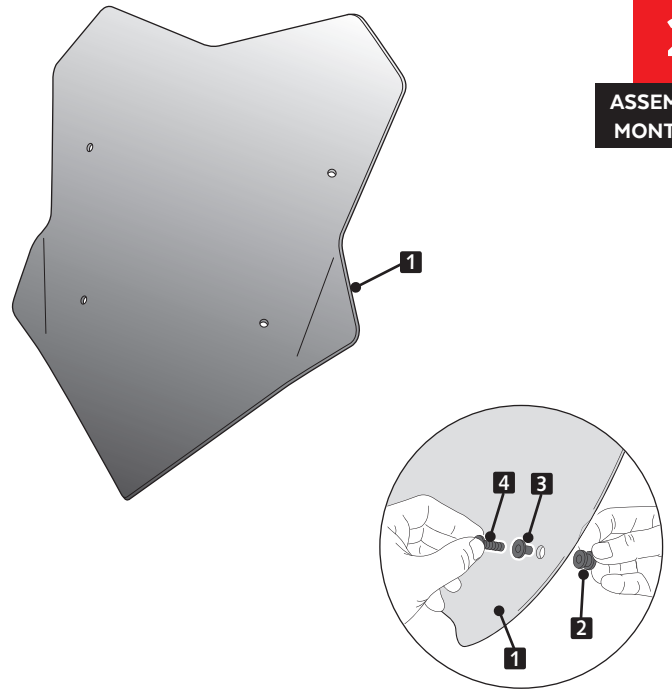

YAMAHA TRACER 900 '18- / 900GT '18-

REF 9724

RACING SCREEN

ID	PART	DESCRIPTION	QTY	REF
1		Racing screen	1	9724F/H/W/NM3
2		Ø9 x Ø6 x 8mm silentblock	4	AROPASACABLES-3
3		Ø12 x Ø6,8 x 7,3 bush with flange	4	CASQUI-1A---750
4		M5x25 Ø11 ISO 7380 Allen screw	4	TORNI-I7380-766
5		M5 ISO 7380 screw cap	4	TAPON-----85

YAMAHA TRACER 900 '18- / 900GT '18-

MOUNTING INSTRUCTIONS

1

DISASSEMBLY
MONTAJE

2

ASSEMBLY
MONTAJE

3

ASSEMBLY
MONTAJE