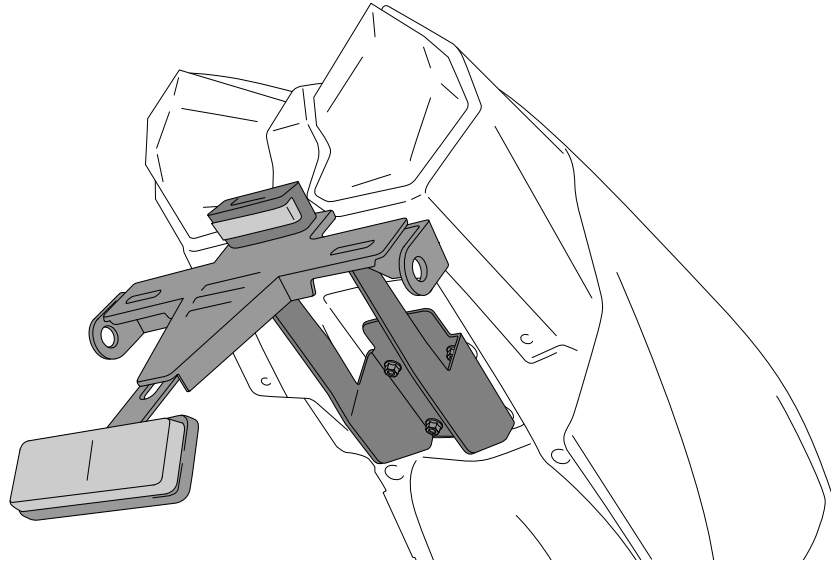

KAWASAKI NINJA H2SX '18-

REF 9707N

LICENSE SUPORT FOR

1 Person

1 hour

INTERMEDIATE

FIX

Nº 8
Nº 10

ALLEN

Nº 3
Nº 4

ID.	PART	DESCRIPTION	QTY.	REF.:
1		License support	1	CONJUNTO--9707N
2		M6x20 DIN1001 screw (black)	4	TORNI-I7380-404
3		M6 DIN9021 washer (black)	4	ARANDPD9021-037
4		M6 DIN6923 nut (black)	4	TUERCAEM6G-0213
5		Silentblock	1	SILENBGONE--64
6		Plastic bridle	5	BRIDAN100X2'5-N
7		Back light	1	5577N
8		Reflector	1	4481R

KAWASAKI NINJA H2SX '18-

MOUNTING INSTRUCTIONS