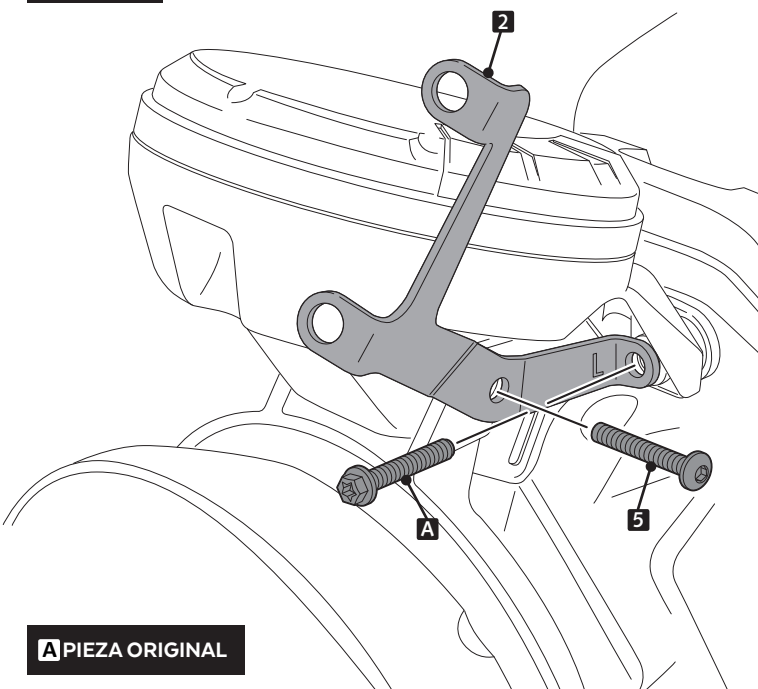

HUSQVARNA VITPILEN 401 / SVARTPILEN 401

REF 9702

WINDSHIELD NAKED NEW GENERATION SPORT

ID	PART	DESCRIPTION	QTY	REF
1		Sport screen	1	9702F/H/N/WM3
2		Left support	1	SOPOR-2P-2-9702
3		Right support	1	SOPOR-2P-2-9702
4		Ø8 x Ø14 x 10 bush	2	CASQUI-----576
5		M5x30 Ø11 ISO 7380 Allen screw	2	TORNI-I7380-767
6		M5 silentblock	4	SILENBTM5-046/1
7		M5x1 nylon washer	4	ARNV0000000245
8		M5x16 Ø11 ISO 7380 allen screw	4	TORNI-I7380-493
9		M5 ISO 7380 screw cap	4	TAPON-----85
10		Stikers set	1	ADHESI-----258

HUSQVARNA VITPILEN 401 / SVARTPILEN 401

MOUNTING INSTRUCTIONS

1

DISASSEMBLY

2

ASSEMBLY

3

ASSEMBLY