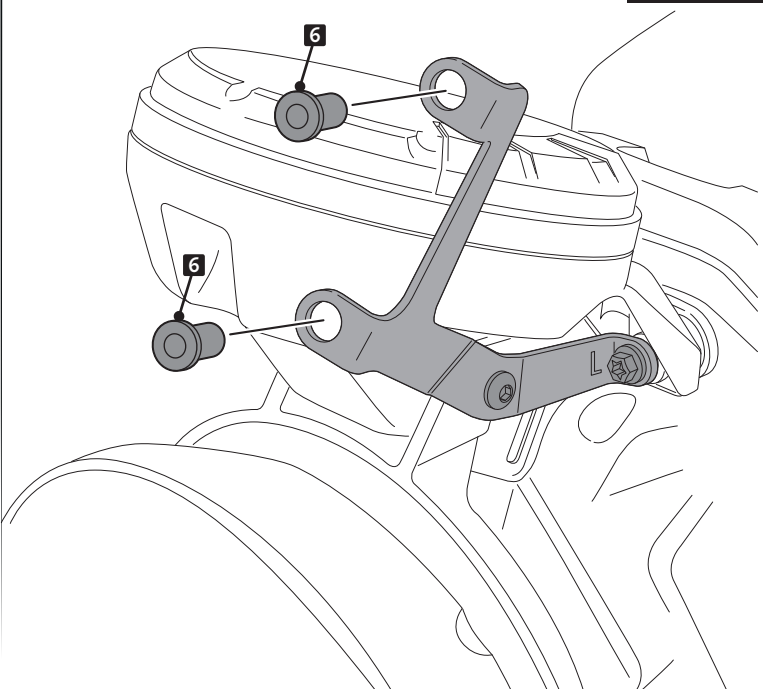

HUSQVARNA VITPILEN 401 / SVARTPILEN 401

MOUNTING INSTRUCTIONS

1

DISASSEMBLY

2

ASSEMBLY

3

ASSEMBLY

A PIEZA ORIGINAL

4

ASSEMBLY