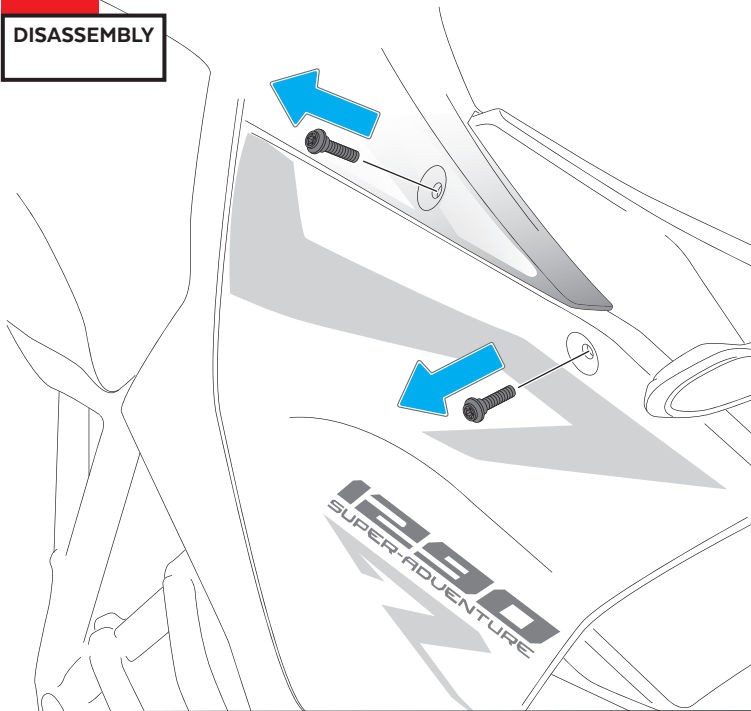

N° 2,5
N° 3

ID	PART	DESCRIPTION	QTY	REF
1		Right deflector	1	9623WM3
2		Left deflector	1	9623WM3
3		Right metal support (R)	1	SOPOR-2P-14-9623
4		Left metal support (L)	1	SOPOR-2P-14-9623
5		M4x10 ISO7380 allen screw	6	TORNI-I7380-645
6		M4x0.5 nylon washer	12	ARNV00000000311
7		Ø4,5x Ø11,5 x 2 rubber washer	4	ARAND-EPDM--722
8		M5x20 Ø11 ISO 7380 Allen screw	2	TORNI-I7380-730
9		M5x25 Ø11 ISO 7380 Allen screw	2	TORNI-I7380-766
10		Ø8,5 x Ø14 x 6 arrowhead	2	CASQUI-----208
11		Ø8,5 x Ø14 x 9 arrowhead	2	CASQUI_____0100

KTM 1290 SUPER ADVENTURE-R-S-T '17- / 1090 ADVENTURE-R '17-

MOUNTING INSTRUCTIONS

1

DISASSEMBLY

2

ASSEMBLY

3

ASSEMBLY