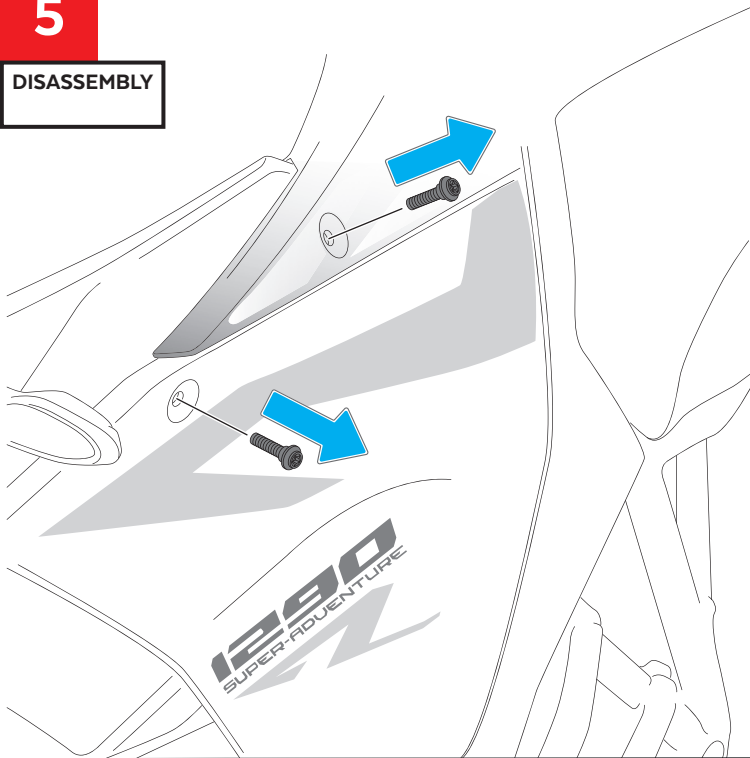

N° 2,5
N° 3

ID	PART	DESCRIPTION	QTY	REF
1		Right deflector	1	9623WM3
2		Left deflector	1	9623WM3
3		Right metal support (R)	1	SOPOR-2P-14-9623
4		Left metal support (L)	1	SOPOR-2P-14-9623
5		M4x10 ISO7380 allen screw	6	TORNI-I7380-645
6		M4x0.5 nylon washer	12	ARNV00000000311
7		Ø4,5x Ø11,5 x 2 rubber washer	4	ARAND-EPDM--722
8		M5x20 Ø11 ISO 7380 Allen screw	2	TORNI-I7380-730
9		M5x25 Ø11 ISO 7380 Allen screw	2	TORNI-I7380-766
10		Ø8,5 x Ø14 x 6 arrowhead	2	CASQUI-----208
11		Ø8,5 x Ø14 x 9 arrowhead	2	CASQUI_____0100

4

ASSEMBLY

KTM 1290 SUPER ADVENTURE-R-S-T '17- / 1090 ADVENTURE-R '17-

MOUNTING INSTRUCTIONS

5

DISASSEMBLY

6

ASSEMBLY