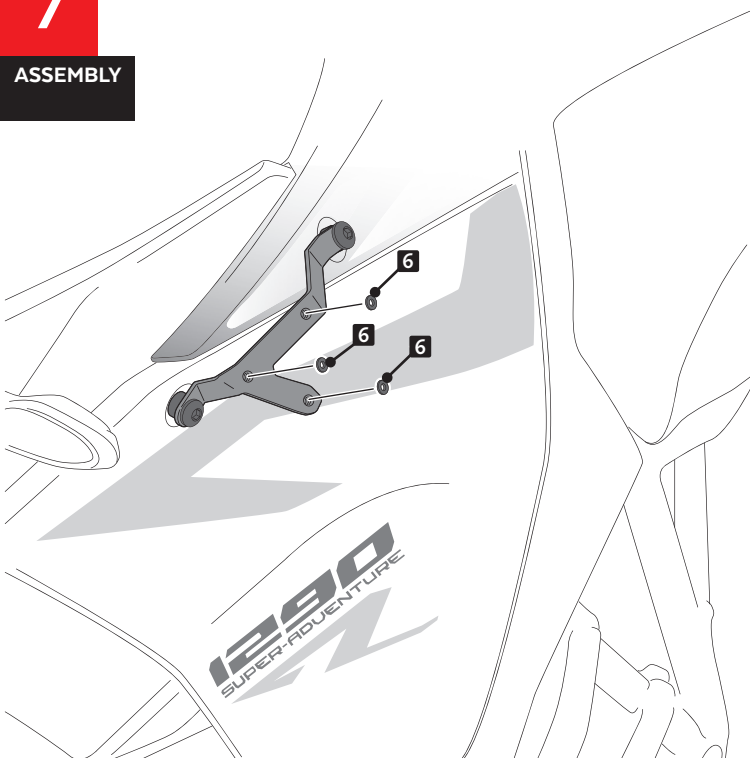

N° 2,5
N° 3

ID	PART	DESCRIPTION	QTY	REF
1		Right deflector	1	9623WM3
2		Left deflector	1	9623WM3
3		Right metal support (R)	1	SOPOR-2P-14-9623
4		Left metal support (L)	1	SOPOR-2P-14-9623
5		M4x10 ISO7380 allen screw	6	TORNI-I7380-645
6		M4x0.5 nylon washer	12	ARNV00000000311
7		Ø4,5x Ø11,5 x 2 rubber washer	4	ARAND-EPDM--722
8		M5x20 Ø11 ISO 7380 Allen screw	2	TORNI-I7380-730
9		M5x25 Ø11 ISO 7380 Allen screw	2	TORNI-I7380-766
10		Ø8,5 x Ø14 x 6 arrowhead	2	CASQUI-----208
11		Ø8,5 x Ø14 x 9 arrowhead	2	CASQUI_____0100

4

ASSEMBLY

KTM 1290 SUPER ADVENTURE-R-S-T '17- / 1090 ADVENTURE-R '17-

MOUNTING INSTRUCTIONS

5

DISASSEMBLY

6

ASSEMBLY

7

ASSEMBLY

8

ASSEMBLY