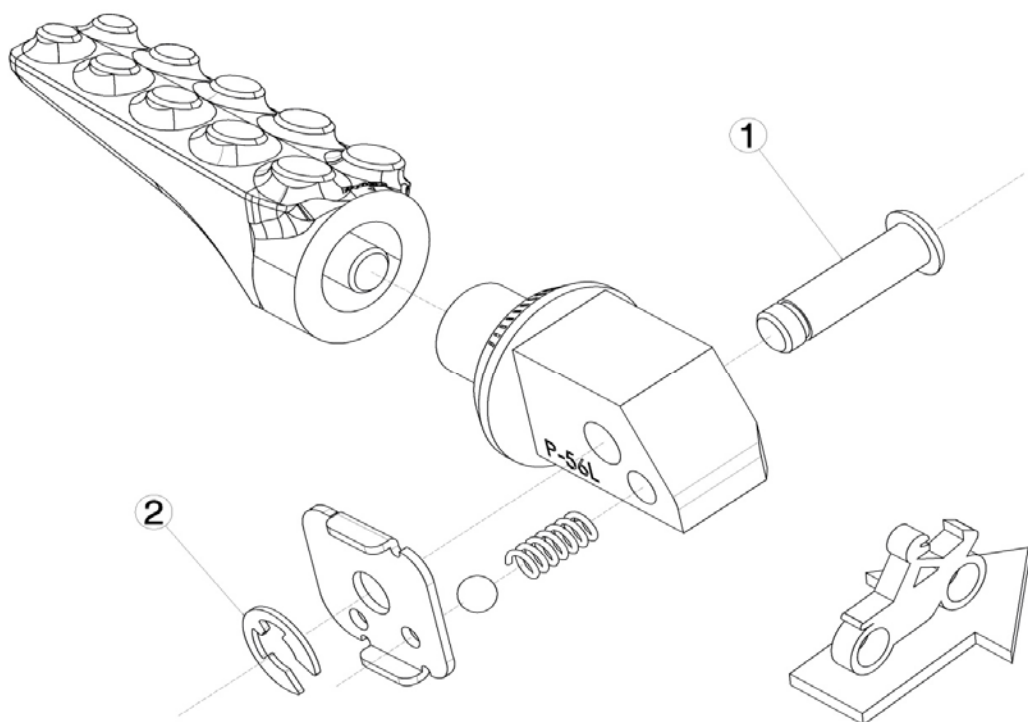

Ref.  
9618N

## PASSENGER FOOTPEG

RIGHT SIDE  
RECHTS SEITE

LEFT SIDE  
LINKS SEITE

1, 2, Original parts