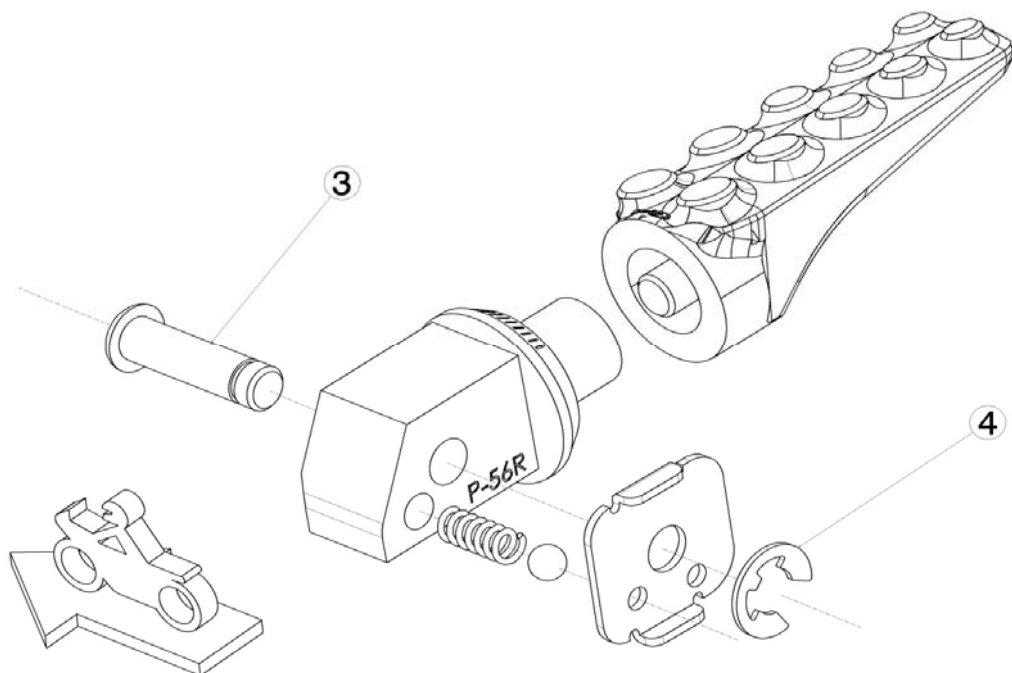

Ref.  
9618N

## PASSENGER FOOTPEG

RIGHT SIDE  
RECHTS SEITE

LEFT SIDE  
LINKS SEITE

1, 2, Original parts