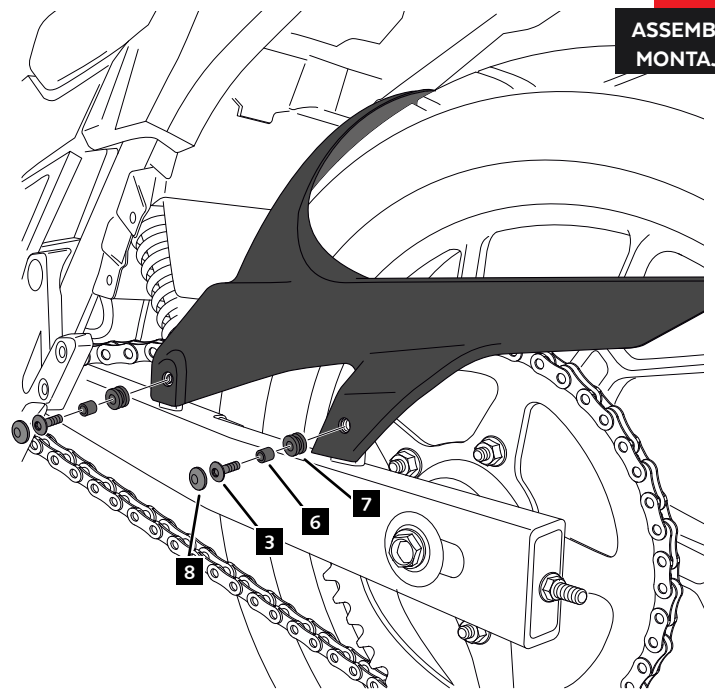

SUZUKI V-STROM 250 '17-

REF 9592N

REAR MUDGUARD

ID.	PART	DESCRIPTION	QTY.	REF.:
1		Rear mudguard	1	9592J/CM3
2		Iron	1	SOPORT96-1-0096
3		M6x15 DIN1001 screw (NEGRO)	3	TORNI-I7380-403
4		M6x20 DIN1001 screw (NEGRO)	3	TORNI-I7380-404
5		M6 DIN125/A washer (NEGRO)	1	ARANDEPD125-054
6		Silentblock spacer	5	CASQUI-----0046
7		Silentblock rubber	5	SILENBGONE--064
8		M6 DIN1001 plastic cap	5	TAPON-----86
9		M6 caged nut	1	TUERCAJFM6--319

SUZUKI V-STROM 250 '17-

MOUNTING INSTRUCTIONS

1

**DISASSEMBLY
DESMONTAJE**

A Original part

2

**DISASSEMBLY
DESMONTAJE**

A Original part

A Shock absorber cover

3

**ASSEMBLY
MONTAJE**

A Original part

4

A

5

2

4

**ASSEMBLY
MONTAJE**

SUZUKI V-STROM 250 '17-

MOUNTING INSTRUCTIONS

5

ASSEMBLY
MONTAJE