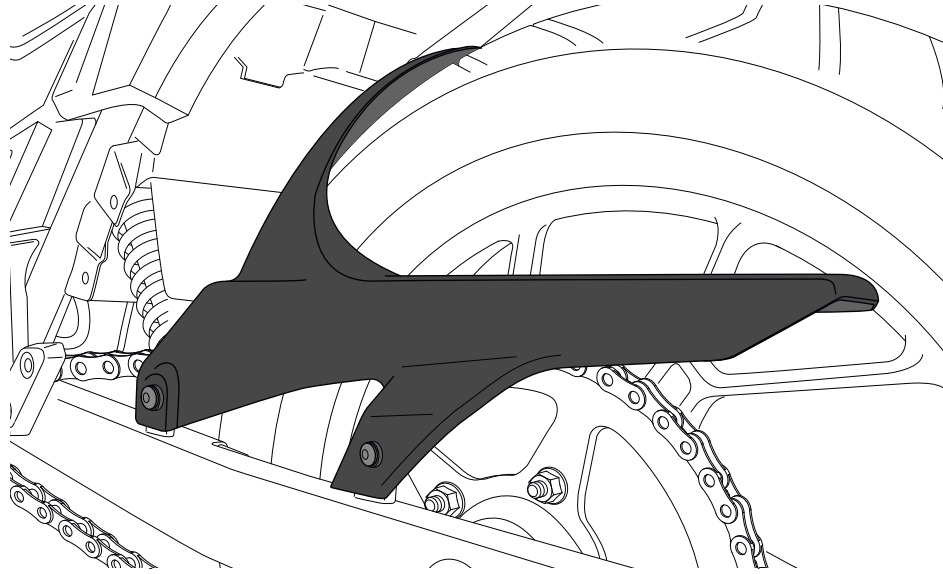

SUZUKI V-STROM 250 '17-

REF 9592N

REAR MUDGUARD

ID.	PART	DESCRIPTION	QTY.	REF.:
1		Rear mudguard	1	9592J/CM3
2		Iron	1	SOPORT96-1-0096
3		M6x15 DIN1001 screw (NEGRO)	3	TORNI-I7380-403
4		M6x20 DIN1001 screw (NEGRO)	3	TORNI-I7380-404
5		M6 DIN125/A washer (NEGRO)	1	ARANDEPD125-054
6		Silentblock spacer	5	CASQUI-----0046
7		Silentblock rubber	5	SILENBGONE--064
8		M6 DIN1001 plastic cap	5	TAPON-----86
9		M6 caged nut	1	TUERCAJFM6--319

SUZUKI V-STROM 250 '17-

MOUNTING INSTRUCTIONS

1

**DISASSEMBLY
DESMONTAJE**

A Original part

2

**DISASSEMBLY
DESMONTAJE**

A Original part

A Shock absorber cover

3

**ASSEMBLY
MONTAJE**

A Original part

4

A

5

2