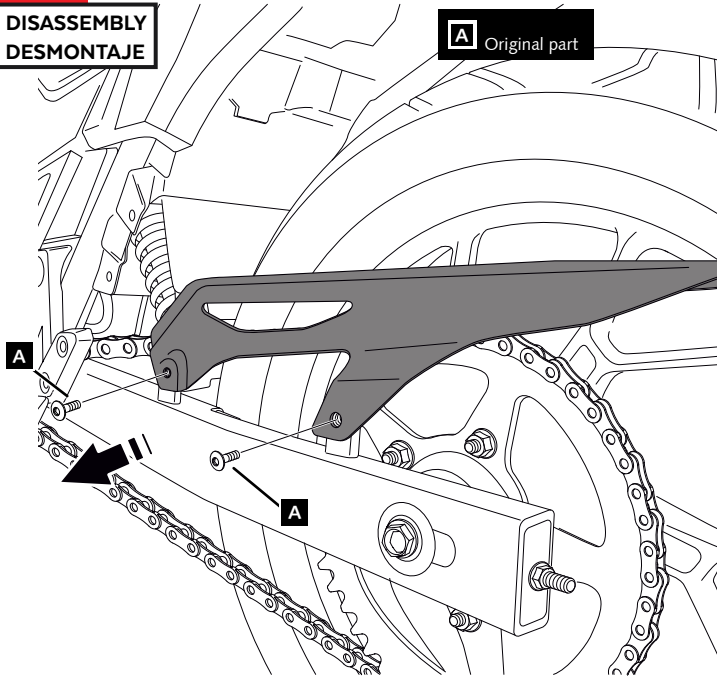

SUZUKI V-STROM 250 '17-

REF 9592N

REAR MUDGUARD

ID.	PART	DESCRIPTION	QTY.	REF.:
1		Rear mudguard	1	9592J/CM3
2		Iron	1	SOPORT96-1-0096
3		M6x15 DIN1001 screw (NEGRO)	3	TORNI-I7380-403
4		M6x20 DIN1001 screw (NEGRO)	3	TORNI-I7380-404
5		M6 DIN125/A washer (NEGRO)	1	ARANDEPD125-054
6		Silentblock spacer	5	CASQUI-----0046
7		Silentblock rubber	5	SILENBGONE--064
8		M6 DIN1001 plastic cap	5	TAPON-----86
9		M6 caged nut	1	TUERCAJFM6--319

SUZUKI V-STROM 250 '17-

MOUNTING INSTRUCTIONS

1

**DISASSEMBLY
DESMONTAJE**

A Original part

2

**DISASSEMBLY
DESMONTAJE**

A Original part

A Shock absorber cover

3

**ASSEMBLY
MONTAJE**

A Original part

4

A

5

2