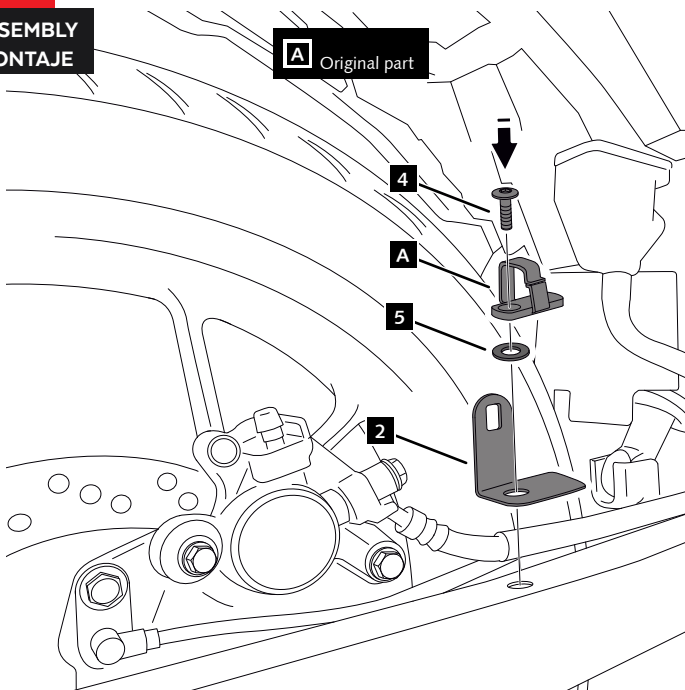

SUZUKI V-STROM 250 '17-

REF 9592N

REAR MUDGUARD

ID.	PART	DESCRIPTION	QTY.	REF.:
1		Rear mudguard	1	9592J/CM3
2		Iron	1	SOPORT96-1-0096
3		M6x15 DIN1001 screw (NEGRO)	3	TORNI-I7380-403
4		M6x20 DIN1001 screw (NEGRO)	3	TORNI-I7380-404
5		M6 DIN125/A washer (NEGRO)	1	ARANDEPD125-054
6		Silentblock spacer	5	CASQUI-----0046
7		Silentblock rubber	5	SILENBGONE--064
8		M6 DIN1001 plastic cap	5	TAPON-----86
9		M6 caged nut	1	TUERCAJFM6--319

SUZUKI V-STROM 250 '17-

MOUNTING INSTRUCTIONS

1

**DISASSEMBLY
DESMONTAJE**

A Original part

2

**DISASSEMBLY
DESMONTAJE**

A Original part

A Shock absorber cover

3

**ASSEMBLY
MONTAJE**

A Original part

4

A

5

2

4

**ASSEMBLY
MONTAJE**

SUZUKI V-STROM 250 '17-

MOUNTING INSTRUCTIONS

5

ASSEMBLY
MONTAJE