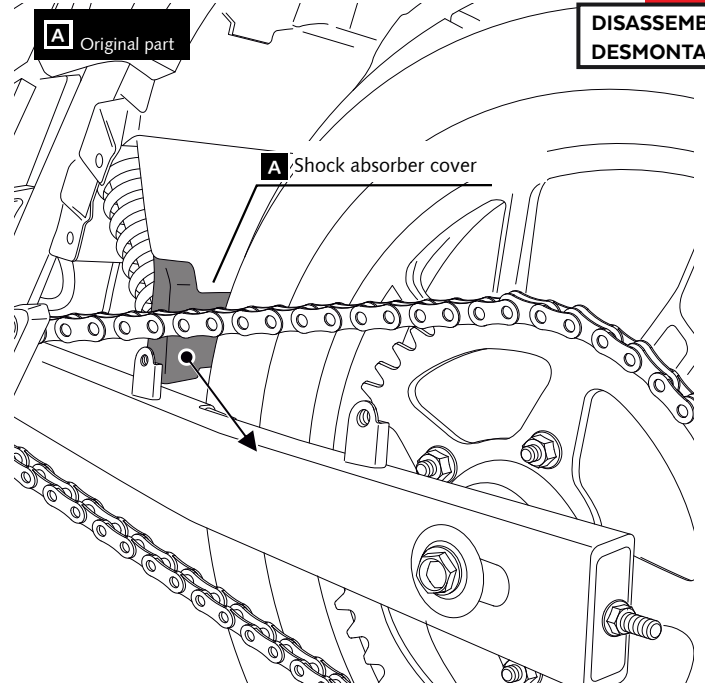

SUZUKI V-STROM 250 '17-

REF 9592N

REAR MUDGUARD

ID.	PART	DESCRIPTION	QTY.	REF.:
1		Rear mudguard	1	9592J/CM3
2		Iron	1	SOPORT96-1-0096
3		M6x15 DIN1001 screw (NEGRO)	3	TORNI-I7380-403
4		M6x20 DIN1001 screw (NEGRO)	3	TORNI-I7380-404
5		M6 DIN125/A washer (NEGRO)	1	ARANDEPD125-054
6		Silentblock spacer	5	CASQUI-----0046
7		Silentblock rubber	5	SILENBGONE--064
8		M6 DIN1001 plastic cap	5	TAPON-----86
9		M6 caged nut	1	TUERCAJFM6--319

SUZUKI V-STROM 250 '17-

MOUNTING INSTRUCTIONS

1

**DISASSEMBLY
DESMONTAJE**

A Original part

2

**DISASSEMBLY
DESMONTAJE**

A Original part

A Shock absorber cover

3

**ASSEMBLY
MONTAJE**

A Original part

4

A

5

2