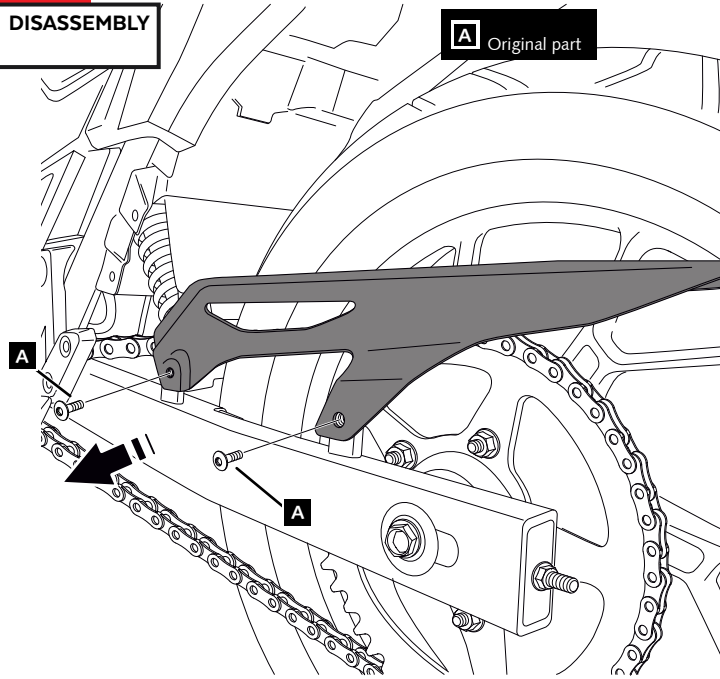

SUZUKI V-STROM 250 '17-

REF 9592N

REAR MUDGUARD

ID.	PART	DESCRIPTION	QTY.	REF.:
1		Rear mudguard	1	9592J/CM3
2		Iron	1	SOPORT96-1-0096
3		M6x15 DIN1001 screw (NEGRO)	3	TORNI-I7380-403
4		M6x20 DIN1001 screw (NEGRO)	3	TORNI-I7380-404
5		M6 DIN125/A washer (NEGRO)	1	ARANDEPD125-054
6		Silentblock spacer	5	CASQUI-----0046
7		Silentblock rubber	5	SILENBGONE--064
8		M6 DIN1001 plastic cap	5	TAPON-----86
9		M6 caged nut	1	TUERCAJFM6--319

SUZUKI V-STROM 250 '17-

MOUNTING INSTRUCTIONS

1

DISASSEMBLY

2

DISASSEMBLY

3

ASSEMBLY