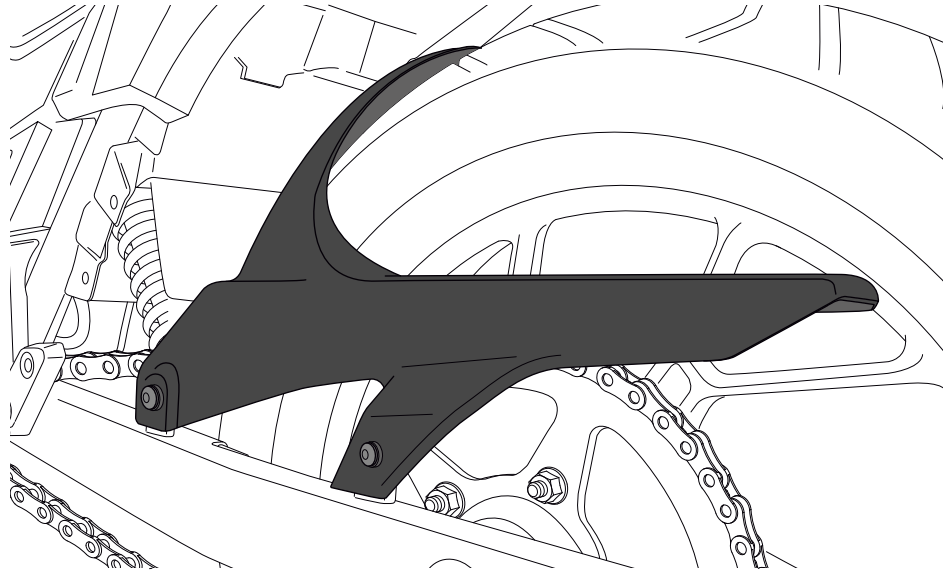

SUZUKI V-STROM 250 '17-

REF 9592N

REAR MUDGUARD

ID.	PART	DESCRIPTION	QTY.	REF.:
1		Rear mudguard	1	9592J/CM3
2		Iron	1	SOPORT96-1-0096
3		M6x15 DIN1001 screw (NEGRO)	3	TORNI-I7380-403
4		M6x20 DIN1001 screw (NEGRO)	3	TORNI-I7380-404
5		M6 DIN125/A washer (NEGRO)	1	ARANDEPD125-054
6		Silentblock spacer	5	CASQUI-----0046
7		Silentblock rubber	5	SILENBGONE--064
8		M6 DIN1001 plastic cap	5	TAPON-----86
9		M6 caged nut	1	TUERCAJFM6--319

SUZUKI V-STROM 250 '17-

MOUNTING INSTRUCTIONS

1

DISASSEMBLY

2

DISASSEMBLY

3

ASSEMBLY