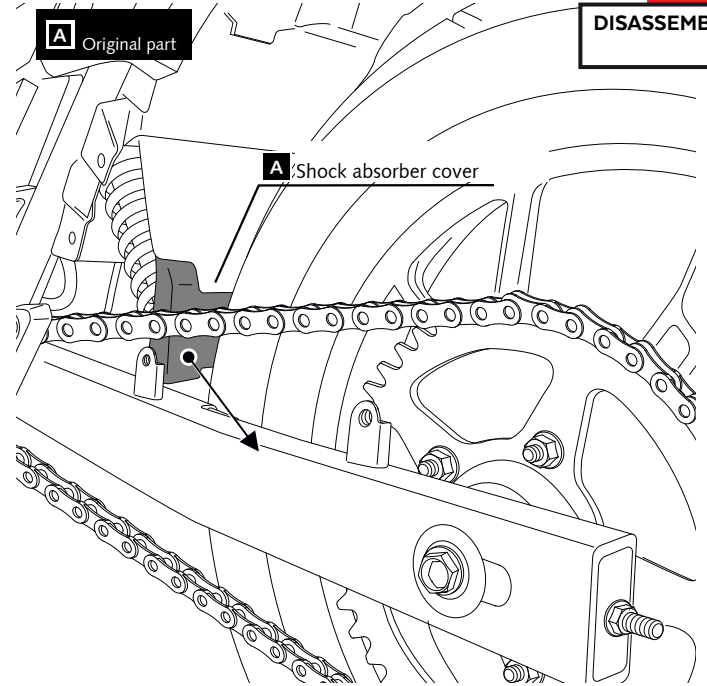

SUZUKI V-STROM 250 '17-

REF 9592N

REAR MUDGUARD

ID.	PART	DESCRIPTION	QTY.	REF.:
1		Rear mudguard	1	9592J/CM3
2		Iron	1	SOPORT96-1-0096
3		M6x15 DIN1001 screw (NEGRO)	3	TORNI-I7380-403
4		M6x20 DIN1001 screw (NEGRO)	3	TORNI-I7380-404
5		M6 DIN125/A washer (NEGRO)	1	ARANDEPD125-054
6		Silentblock spacer	5	CASQUI-----0046
7		Silentblock rubber	5	SILENBGONE--064
8		M6 DIN1001 plastic cap	5	TAPON-----86
9		M6 caged nut	1	TUERCAJFM6--319

SUZUKI V-STROM 250 '17-

MOUNTING INSTRUCTIONS

1

DISASSEMBLY

2

DISASSEMBLY

3

ASSEMBLY