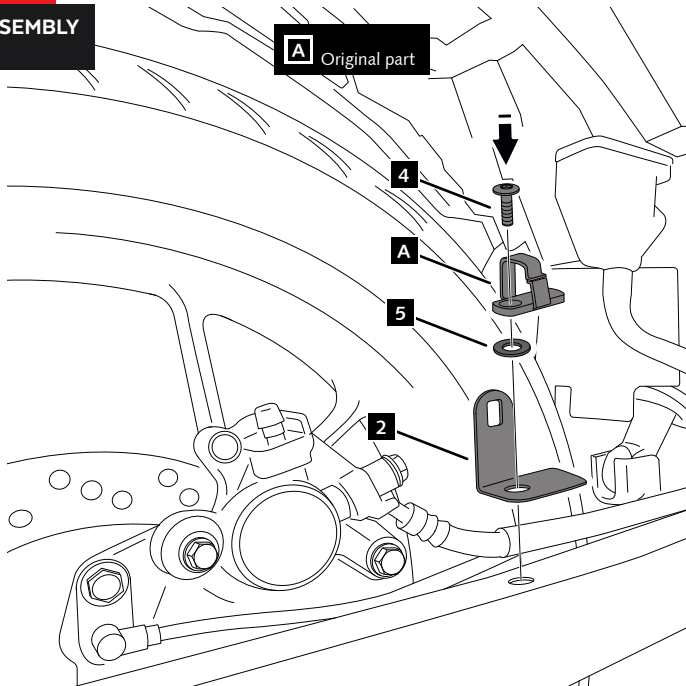

SUZUKI V-STROM 250 '17-

REF 9592N

REAR MUDGUARD

ID.	PART	DESCRIPTION	QTY.	REF.:
1		Rear mudguard	1	9592J/CM3
2		Iron	1	SOPORT96-1-0096
3		M6x15 DIN1001 screw (NEGRO)	3	TORNI-I7380-403
4		M6x20 DIN1001 screw (NEGRO)	3	TORNI-I7380-404
5		M6 DIN125/A washer (NEGRO)	1	ARANDEPD125-054
6		Silentblock spacer	5	CASQUI-----0046
7		Silentblock rubber	5	SILENBGONE--064
8		M6 DIN1001 plastic cap	5	TAPON-----86
9		M6 caged nut	1	TUERCAJFM6--319

SUZUKI V-STROM 250 '17-

MOUNTING INSTRUCTIONS

1

DISASSEMBLY

2

DISASSEMBLY

3

ASSEMBLY

4

ASSEMBLY

SUZUKI V-STROM 250 '17-

- MOUNTING INSTRUCTIONS -

5

ASSEMBLY