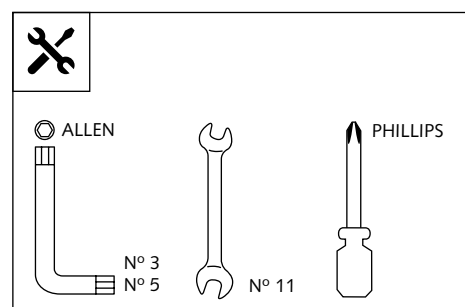

TOURING SCREEN FOR YAMAHA TMAX 530 DX/SX '17- / TMAX 560 '20-

Ref.: 9424

ID	PART	DESCRIPTION	QTY	REF.
1		VTech Touring	1	9424F/W/HM3
2		M5x15 special screw Hexagonal length 14	2	TORNI-EM5---513
3		M5x13 special screw Hexagonal length 11	2	TORNI-EM5---514
4		Ø9 x Ø6 x 8mm silentblock	4	AROPASACABLES-3
5		Ø12xØ6,8x7,3 bush with flange	4	CASQUI-1A---750
6		M5x16 Ø11 ISO 7380 Allen screw	4	TORNI-I7380-493
7		M5 DIN 9021 Ø5,3x Ø15x1,2 (black) metallic washer	4	ARAND-PD5---152
8		M5 ISO 7380 Allen screw cap	4	TAPON-----85