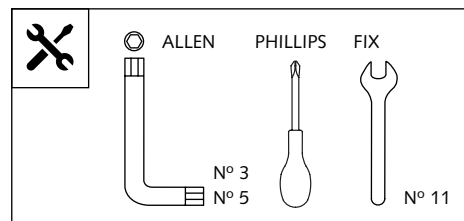

## SPORT SCREEN FOR YAMAHA TMAX 530 DX/SX '17- / TMAX 560 '20-

**Ref.: 9423**

ID.	PART	DESCRIPTION	QTY.	REF.:
1		Windshield	1	9423F/H/N/WM3
2		M5x13 special screw hexagonal length 10	4	TORNI-EM5---514
3		M5x11 Ø11 screw ISO 7380	4	TORNI-AI---520
4		M5x1 nylon washer	4	ARNV0000000245
5		Ø4,5 x Ø11,5 x 2 rubber washer	4	ARAND-EPDM---722
6		M5 ISO 7380 cap	4	TAPON__85
7		M5 DIN9021 Ø5,3xØ15x1,2 black metallic washer	4	ARAND-PD5---152