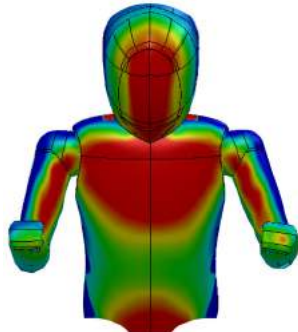

**New Generation SPORT
YAMAHA MT-09 Ref. : 9376**

OEM

PUIG

TEST CONDITIONS		
SPEED (Velocidad)	150 km/h	93 mph
RIDER HEIGHT (Altura piloto)	180 cm	5.9 ft
RIDER POSITION (Posición piloto)	standard	
LATERAL WIND (Viento lateral)	No	
TEMPERATURE (Temperatura)	20 C	68 F

**PUIG SCREEN IMPROVES Cx
AERODYNAMIC PERFORMANCE**