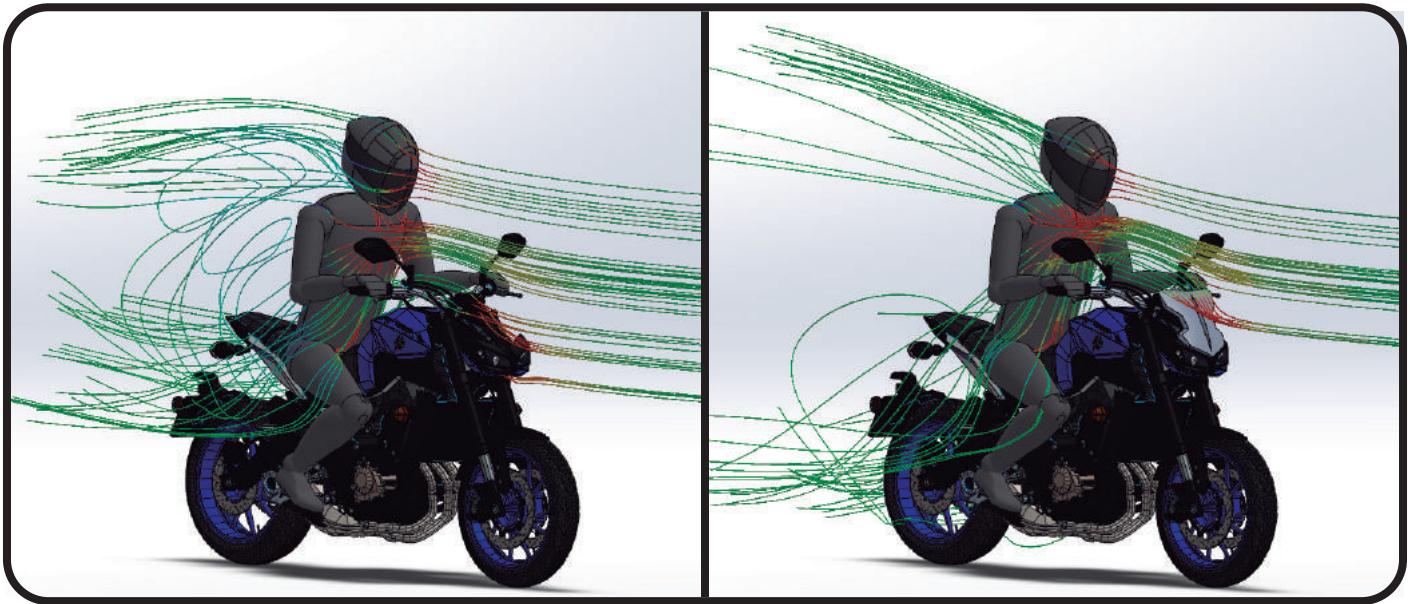

**New Generation SPORT
YAMAHA MT-09 Ref. : 9376**

OEM

PUIG

TEST CONDITIONS		
SPEED (Velocidad)	150 km/h	93 mph
RIDER HEIGHT (Altura piloto)	180 cm	5.9 ft
RIDER POSITION (Posición piloto)	standard	
LATERAL WIND (Viento lateral)	No	
TEMPERATURE (Temperatura)	20 C	68 F

**PUIG SCREEN IMPROVES Cx
AERODYNAMIC PERFORMANCE**