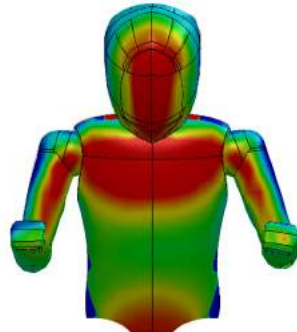

**New Generation SPORT
YAMAHA MT-09 Ref. : 9376**

OEM

PUIG

TEST CONDITIONS		
SPEED (Velocidad)	150 km/h	93 mph
RIDER HEIGHT (Altura piloto)	180 cm	5.9 ft
RIDER POSITION (Posición piloto)	standard	
LATERAL WIND (Viento lateral)	No	
TEMPERATURE (Temperatura)	20 C	68 F

**PUIG SCREEN IMPROVES Cx
AERODYNAMIC PERFORMANCE**