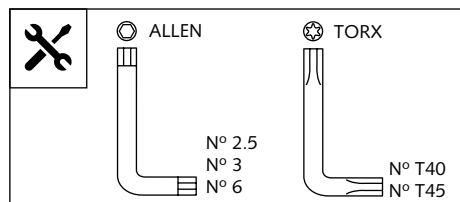

## BMW R NINE T SCRAMBLER

**Ref.: 9253**  
( Black fairing )

**Ref.: 9254**  
( Carbon look fairing )

ID	PART	DESCRIPTION	QTY	REF.
1		Screen	1	9196 F/H/N/WM3
2		ABS fairing	1	10534 JM3 10534 CM3
3		Right superior metal support ( R )	1	SOPOR-4P-3-9253
4		Left superior metal support ( L )	1	SOPOR-4P-3-9253
5		Right inferior metal support ( R )	1	SOPOR-4P-3-9253
6		Left inferior metal support ( L )	1	SOPOR-4P-3-9253
7		M4x16 ISO 7380 Allen screw	5	TORNIAI7380_310
8		Silentblock M4	5	SILENBTM4__062
9		M4x0,5 Nylon washer	5	ARNV00000000311
10		M5x16 ISO 7380 Allen screw	4	TORNI-I7380-493
11		Silentblock M5	4	SILENBTM5-046/1
12		M5x1 Nylon washer	4	ARNV00000000245
13		M8x35 DIN 912 Allen screw	2	TORNI-AD912-196
14		Ø inner 8,5 x Ø outer 14x9 Arrowhead	2	CASQUI__0100
15		M8x45 DIN 912 Allen screw	2	TORNI-AD912-508
16		Ø inner 8,5 x Ø outer 14x10 Arrowhead	2	CASQUI__576
17		M5 ISO 7380 Allen screw cap	4	TAPON__85
18		Stikers set	1	ADHESI__249