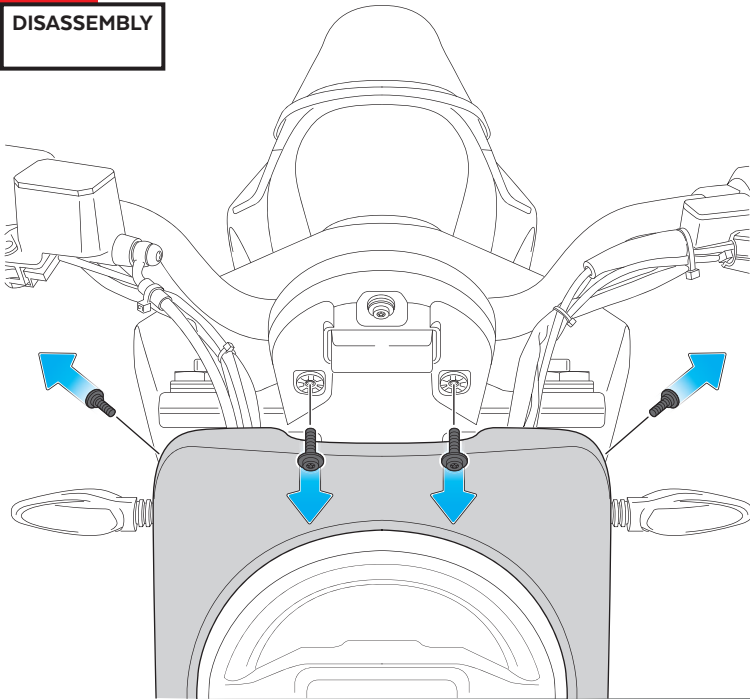

HUSQVARNA SVARTPILEN 701 '19-

MOUNTING INSTRUCTIONS

1

DISASSEMBLY