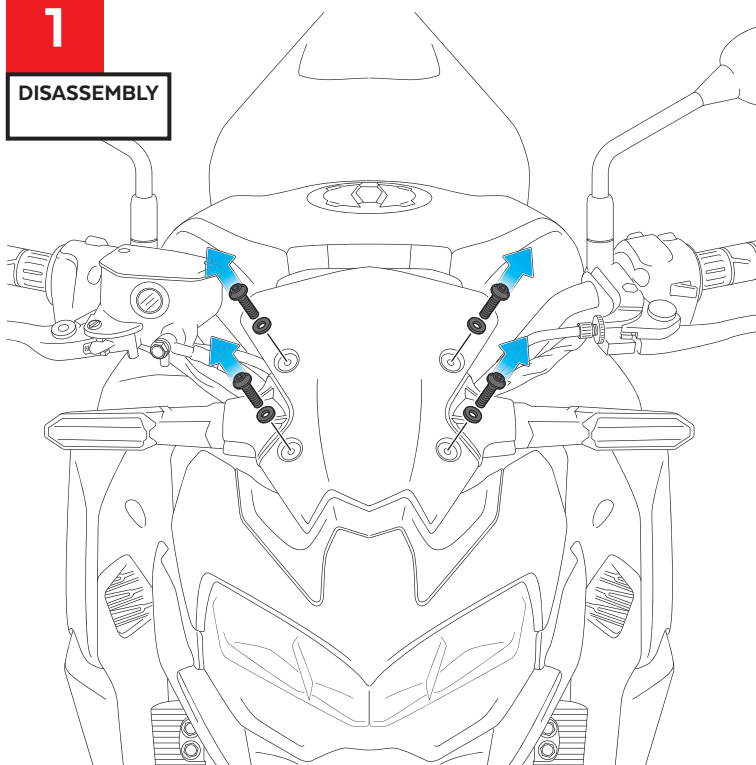

KAWASAKI Z900 '20

INSTRUCCIONES DE MONTAJE

1

DISASSEMBLY