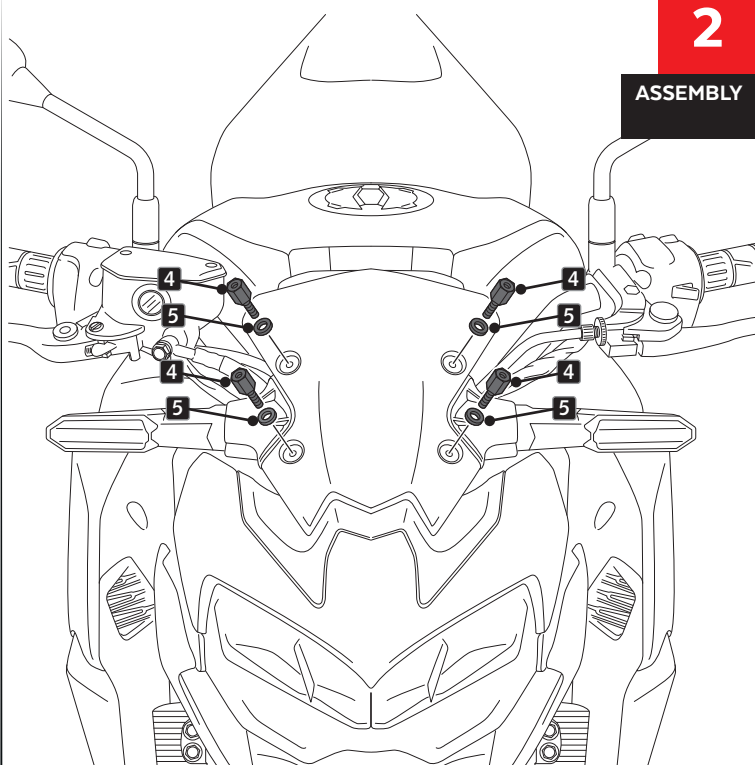

KAWASAKI Z900 '20

M O U N T I N G I N S T R U C T I O N S

REF 3840

WINDSHIELD NAKED NEW GENERATION SPORT

1 Person

15 min

EASY

N° 11

ALLEN

N° 3
N° 4

ID	PART	DESCRIPTION	QTY	REF
1		SPORT screen	1	3840W /H/F/N/R/V/CM3
2		Left support (L)	1	SOPOR2P2-L-3840
3		Right support (R)	1	SOPOR2P2-R-3840
4		M5x17 special screw Hexagonal length 14	4	TORNI-EC----498
5		Ø4,5 x Ø11 x 2mm Rubber washer	4	ARAND-EPDM--722
6		M5x11 Ø11 ISO 7380 Allen screw	4	TORNI-AI----520
7		M5 silentblock	4	SILENBTM5-046/1
8		M5x1 nylon washer	4	ARNV0000000245
9		M5x16 Ø11 ISO 7380 Allen screw	4	TORNI-I7380-493
10		M5 ISO 7380 screw cap	4	TAPON-----85

KAWASAKI Z900 '20

INSTRUCCIONES DE MONTAJE

1

DISASSEMBLY

2

ASSEMBLY

3

ASSEMBLY

4

ASSEMBLY