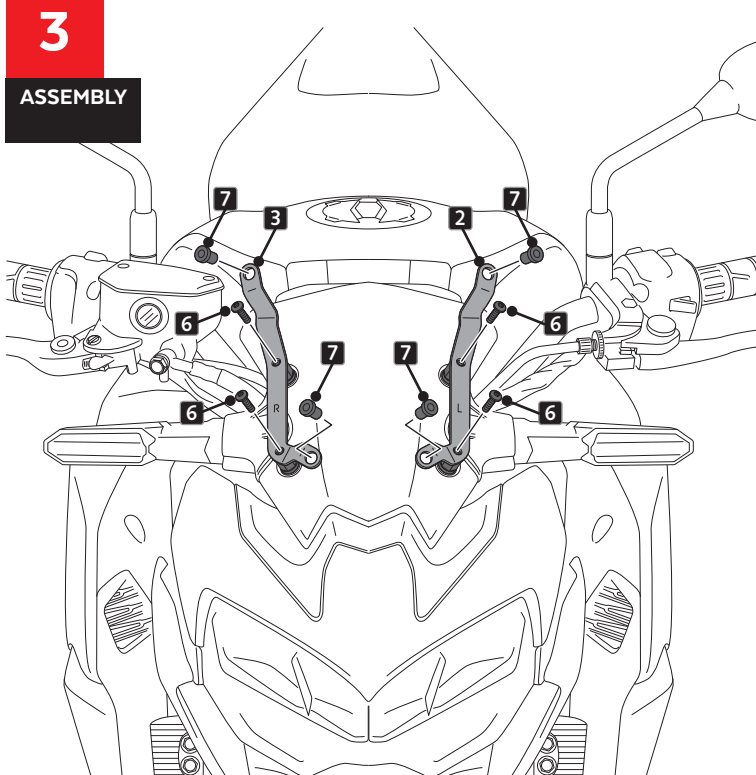

ALLEN

N° 3
N° 4

ID	PART	DESCRIPTION	QTY	REF
1		SPORT screen	1	3840W /H/F/N/R/V/CM3
2		Left support (L)	1	SOPOR2P2-L-3840
3		Right support (R)	1	SOPOR2P2-R-3840
4		M5x17 special screw Hexagonal length 14	4	TORNI-EC----498
5		Ø4,5 x Ø11 x 2mm Rubber washer	4	ARAND-EPDM--722
6		M5x11 Ø11 ISO 7380 Allen screw	4	TORNI-AI----520
7		M5 silentblock	4	SILENBTM5-046/1
8		M5x1 nylon washer	4	ARNV0000000245
9		M5x16 Ø11 ISO 7380 Allen screw	4	TORNI-I7380-493
10		M5 ISO 7380 screw cap	4	TAPON-----85

KAWASAKI Z900 '20

INSTRUCCIONES DE MONTAJE

1

DISASSEMBLY

2

ASSEMBLY

3

ASSEMBLY

4

ASSEMBLY