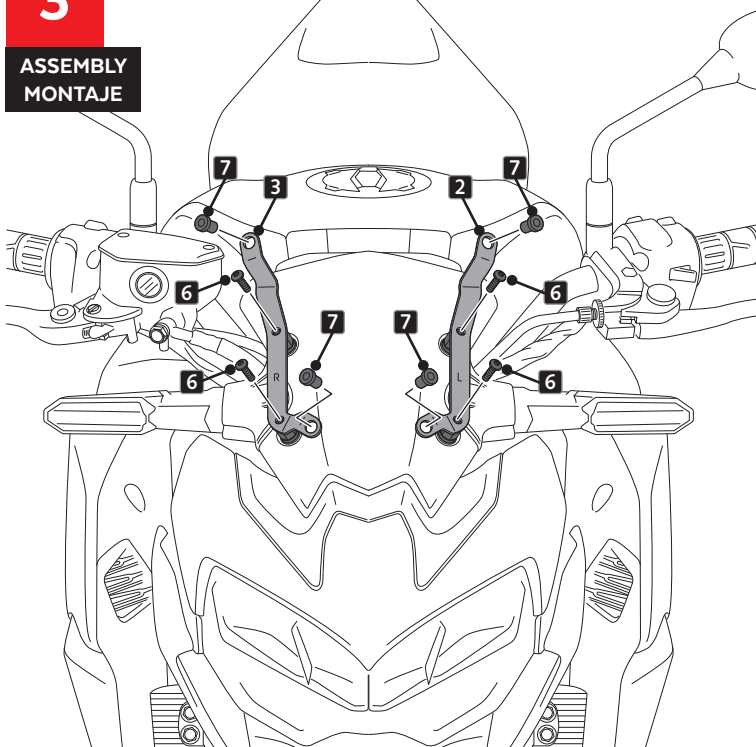

KAWASAKI Z900 '20

M O U N T I N G I N S T R U C T I O N S

REF 3840

WINDSHIELD NAKED NEW GENERATION SPORT

ID	PIEZA/PART	DESCRIPCIÓN	DESCRIPTION	QTY	REF
1		Cúpula SPORT	SPORT screen	1	3840W /H/F/N/R/V/CM3
2		Soporte izquierdo (L)	Left support (L)	1	SOPOR2P2-L-3840
3		Soporte derecho (R)	Right support (R)	1	SOPOR2P2-R-3840
4		Tornillo especial M5x17 Long Hexagonal 14	M5x17 special screw Hexagonal lenght 14	4	TORNI-EC----498
5		Arandela de goma Ø4,5 x Ø11 x 2mm	Ø4,5 x Ø11 x 2mm Rubber washer	4	ARAND-EPDM--722
6		Tornillo Allen M5x11 Ø11 ISO 7380	M5x11 Ø11 ISO 7380 Allen screw	4	TORNI-AI----520
7		Silentblock M5	M5 silentblock	4	SILENBTM5-046/1
8		Arandela nylon M5x1	M5x1 nylon washer	4	ARNV0000000245
9		Tornillo Allen M5x16 Ø11 ISO 7380 (INOX)	M5x16 Ø11 ISO 7380 Allen screw	4	TORNI-I7380-493
10		Tapón tornillo M5 ISO 7380	M5 ISO 7380 screw cap	4	TAPON-----85

KAWASAKI Z900 '20

INSTRUCCIONES DE MONTAJE - MOUNTING INSTRUCTIONS - MONTAGEANLEITUNG

1

DISASSEMBLY
DESMONTAJE

2

ASSEMBLY
MONTAJE

3

ASSEMBLY
MONTAJE

4

ASSEMBLY
MONTAJE