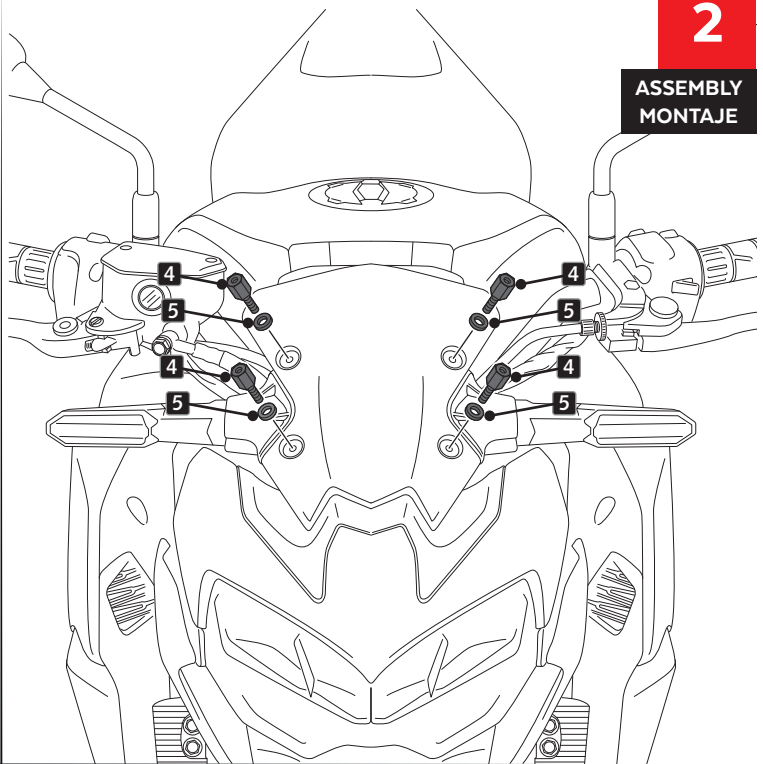

KAWASAKI Z900 '20

M O U N T I N G I N S T R U C T I O N S

REF 3840

WINDSHIELD NAKED NEW GENERATION SPORT

ID	PIEZA/PART	DESCRIPCIÓN	DESCRIPTION	QTY	REF
1		Cúpula SPORT	SPORT screen	1	3840W /H/F/N/R/V/CM3
2		Soporte izquierdo (L)	Left support (L)	1	SOPOR2P2-L-3840
3		Soporte derecho (R)	Right support (R)	1	SOPOR2P2-R-3840
4		Tornillo especial M5x17 Long Hexagonal 14	M5x17 special screw Hexagonal lenght 14	4	TORNI-EC----498
5		Arandela de goma Ø4,5 x Ø11 x 2mm	Ø4,5 x Ø11 x 2mm Rubber washer	4	ARAND-EPDM--722
6		Tornillo Allen M5x11 Ø11 ISO 7380	M5x11 Ø11 ISO 7380 Allen screw	4	TORNI-AI----520
7		Silentblock M5	M5 silentblock	4	SILENBTM5-046/1
8		Arandela nylon M5x1	M5x1 nylon washer	4	ARNV0000000245
9		Tornillo Allen M5x16 Ø11 ISO 7380 (INOX)	M5x16 Ø11 ISO 7380 Allen screw	4	TORNI-I7380-493
10		Tapón tornillo M5 ISO 7380	M5 ISO 7380 screw cap	4	TAPON-----85

KAWASAKI Z900 '20

INSTRUCCIONES DE MONTAJE - MOUNTING INSTRUCTIONS - MONTAGEANLEITUNG

1

DISASSEMBLY
DESMONTAJE

2

ASSEMBLY
MONTAJE

3

ASSEMBLY
MONTAJE

4

ASSEMBLY
MONTAJE