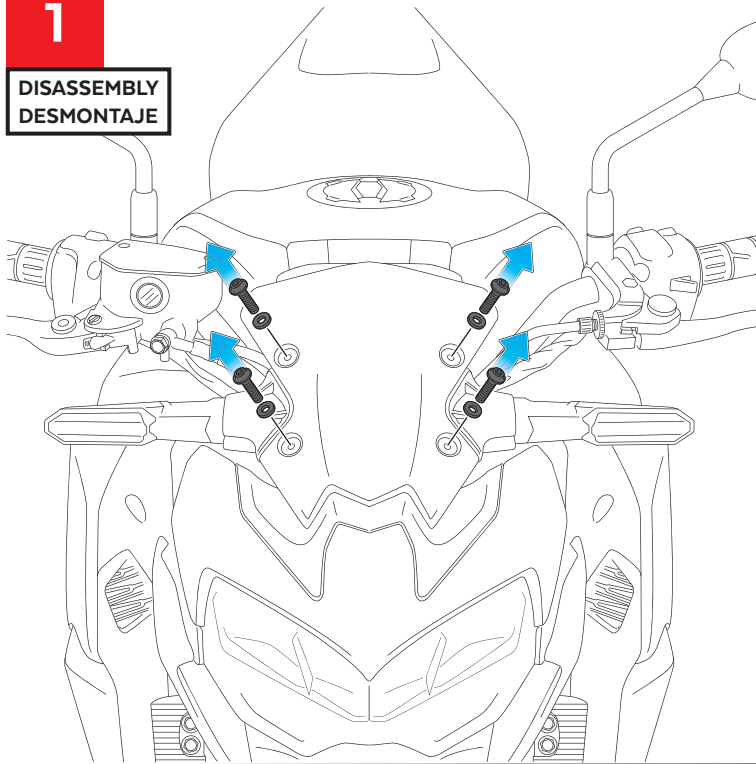

KAWASAKI Z900 '20

M O U N T I N G I N S T R U C T I O N S

REF 3840

WINDSHIELD NAKED NEW GENERATION SPORT

ID	PIEZA/PART	DESCRIPCIÓN	DESCRIPTION	QTY	REF
1		Cúpula SPORT	SPORT screen	1	3840W /H/F/N/R/V/CM3
2		Soporte izquierdo (L)	Left support (L)	1	SOPOR2P2-L-3840
3		Soporte derecho (R)	Right support (R)	1	SOPOR2P2-R-3840
4		Tornillo especial M5x17 Long Hexagonal 14	M5x17 special screw Hexagonal lenght 14	4	TORNI-EC----498
5		Arandela de goma Ø4,5 x Ø11 x 2mm	Ø4,5 x Ø11 x 2mm Rubber washer	4	ARAND-EPDM--722
6		Tornillo Allen M5x11 Ø11 ISO 7380	M5x11 Ø11 ISO 7380 Allen screw	4	TORNI-AI----520
7		Silentblock M5	M5 silentblock	4	SILENBTM5-046/1
8		Arandela nylon M5x1	M5x1 nylon washer	4	ARNV0000000245
9		Tornillo Allen M5x16 Ø11 ISO 7380 (INOX)	M5x16 Ø11 ISO 7380 Allen screw	4	TORNI-I7380-493
10		Tapón tornillo M5 ISO 7380	M5 ISO 7380 screw cap	4	TAPON-----85

KAWASAKI Z900 '20

INSTRUCCIONES DE MONTAJE - MOUNTING INSTRUCTIONS - MONTAGEANLEITUNG

1

DISASSEMBLY
DESMONTAJE

2

ASSEMBLY
MONTAJE

3

ASSEMBLY
MONTAJE

4

ASSEMBLY
MONTAJE