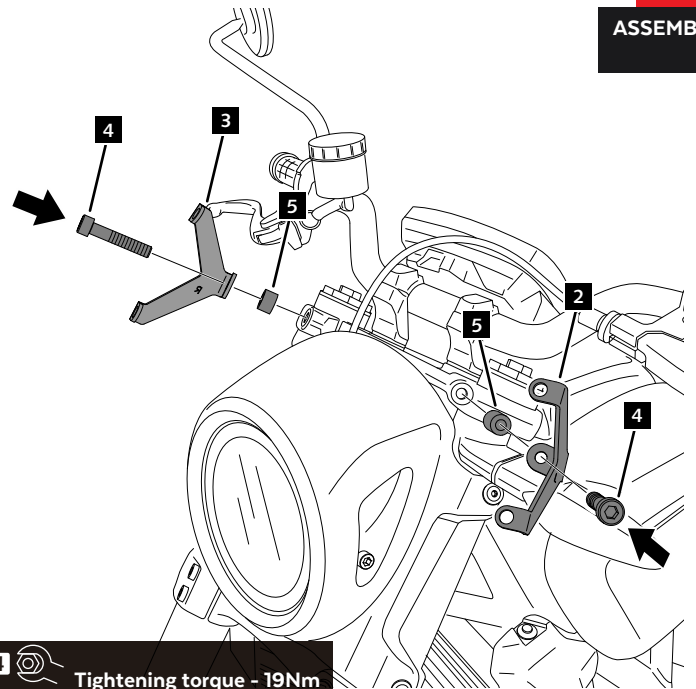

N° 3
N° 6

ID.	PART	DESCRIPTION	QTY.	REF.:
1		SPORT screen	1	3834W/H/N/FM3
2		Left support	1	SOPOR2P1-L-3834
3		Right support	1	SOPOR2P1-R-3834
4		M8X55 DIN912 allen screw	2	TORNI-D912--631
5		Ø8,5xØ13x12 spacer	2	CASQUI-M----769
6		M5 silentblock	4	SILENBTM5-046/1
7		M5x1 nylon washer	4	ARNV00000000245
8		M5x16 Ø11 ISO 7380 allen screw	4	TORNI-I7380-493
9		M5 ISO 7380 screw cap	4	TAPON-----85

INDIAN FTR 1200/S '19-

MOUNTING INSTRUCTIONS

1

DISASSEMBLY

A Tornillería original

2

ASSEMBLY

3