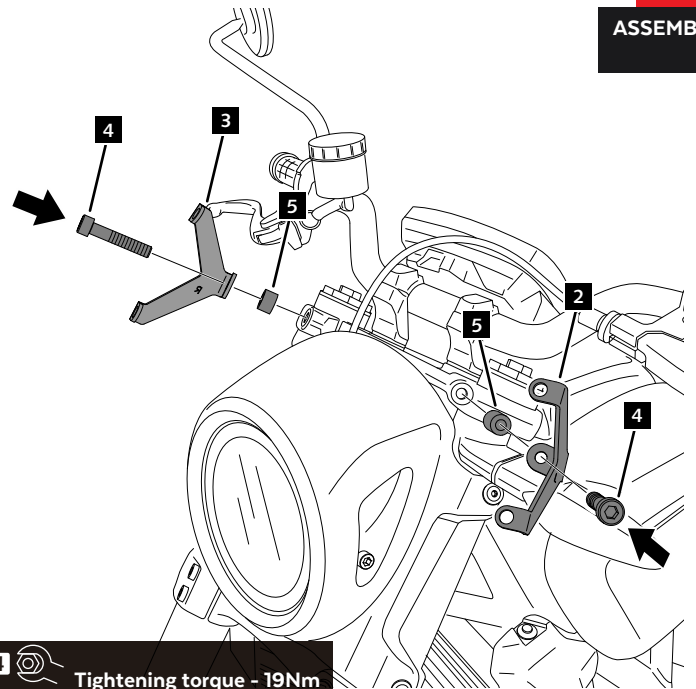

Nº 3
Nº 6

ID.	PART	DESCRIPTION	QTY.	REF.:
1		SPORT screen	1	3834W/H/N/FM3
2		Left support	1	SOPOR2P1-L-3834
3		Right support	1	SOPOR2P1-R-3834
4		M8X55 DIN912 allen screw	2	TORNI-D912--631
5		Ø8,5xØ13x12 spacer	2	CASQUI-M----769
6		M5 silentblock	4	SILENBTM5-046/1
7		M5x1 nylon washer	4	ARNV00000000245
8		M5x16 Ø11 ISO 7380 allen screw	4	TORNI-I7380-493
9		M5 ISO 7380 screw cap	4	TAPON-----85

INDIAN FTR 1200/S '19-

MOUNTING INSTRUCTIONS

1

DISASSEMBLY

A Tornillería original

2

ASSEMBLY

3