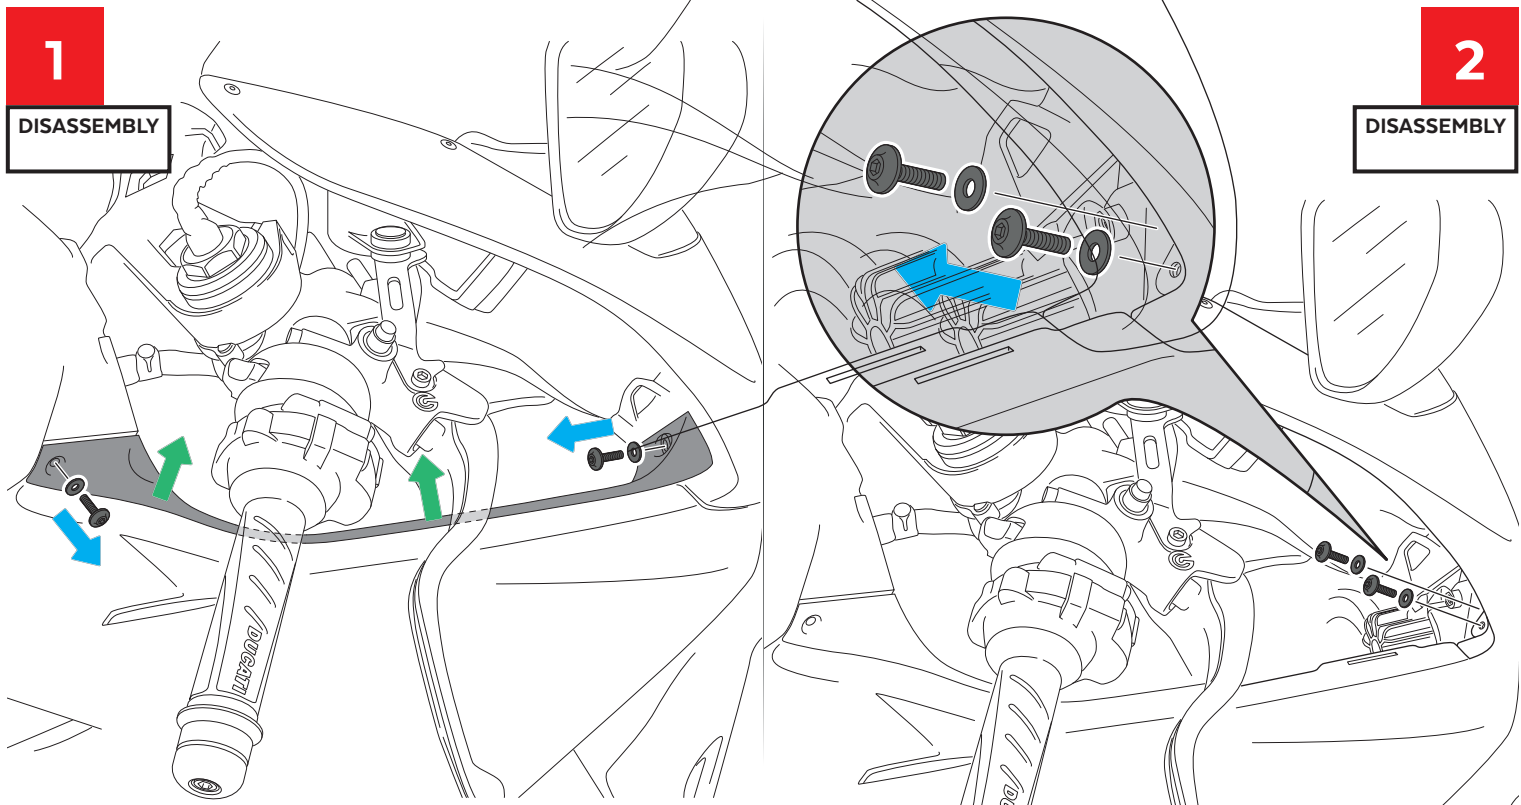

DUCATI PANIGALE
V4 '20- / V4 R '19-'20 / V4 S '20-

REF 3759

R - RACER SCREEN

1 Person

45 min

MEDIUM

ID	PART	DESCRIPTION	QTY	REF
1		R-Racer screen	1	3759F/H/R/W/NM3

DUCATI PANIGALE
V4 '20- / V4 R '19-'20 / V4 S '20-