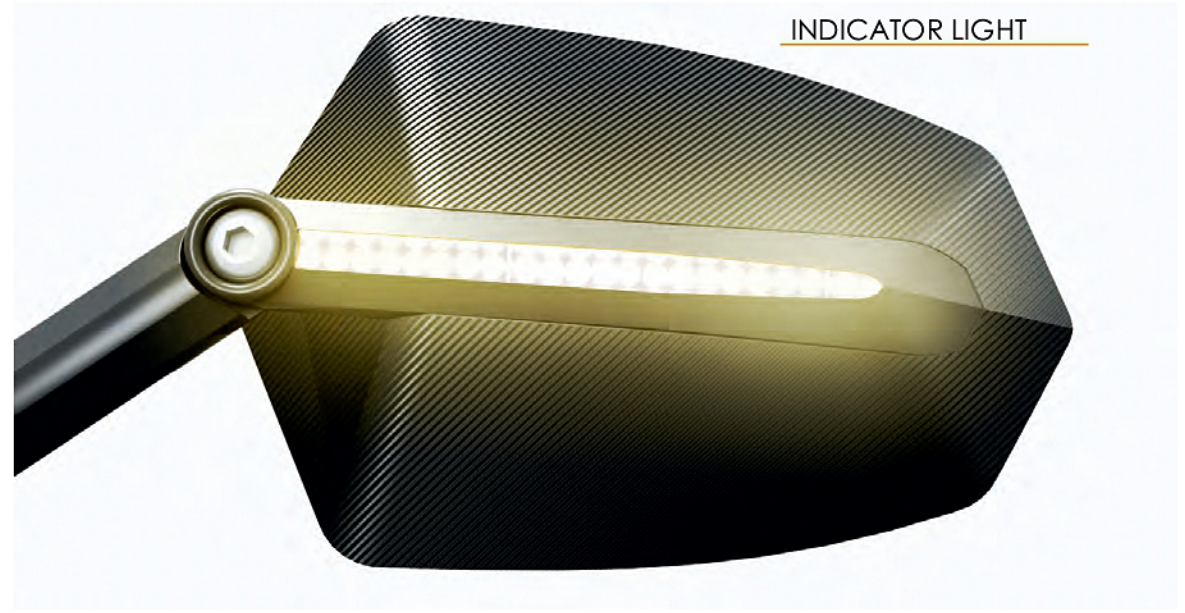

M I R R O R G T I

SEQUENTIAL TURN LIGHT

M I R R O R G T I

MIRROR GTI WITH INDICATOR LIGHTS

ROTATION

INDICATOR LIGHT

CABLE

LASER ENGRAVING

ADAPTABLE
A varilla y adaptadores disponibles
para carenado original

REGULABLE:
Inclinacion, regulacion y extension del espejo

HOMOLOGADO: