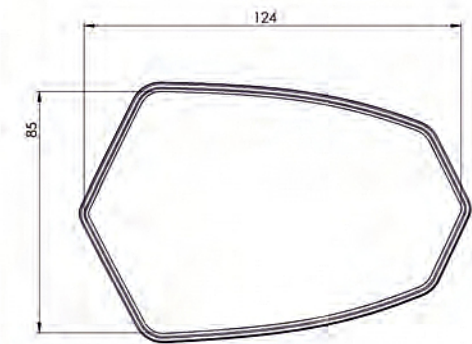

M I R R O R G T I

SEQUENTIAL TURN LIGHT

M I R R O R G T I

MIRROR GTI WITH INDICATOR LIGHTS

ROTATION

INDICATOR LIGHT

CABLE

LASER ENGRAVING

ADAPTABLE
A varilla y adaptadores disponibles
para carenado original

REGULABLE:
Inclinacion, regulacion y extension del espejo

HOMOLOGADO: