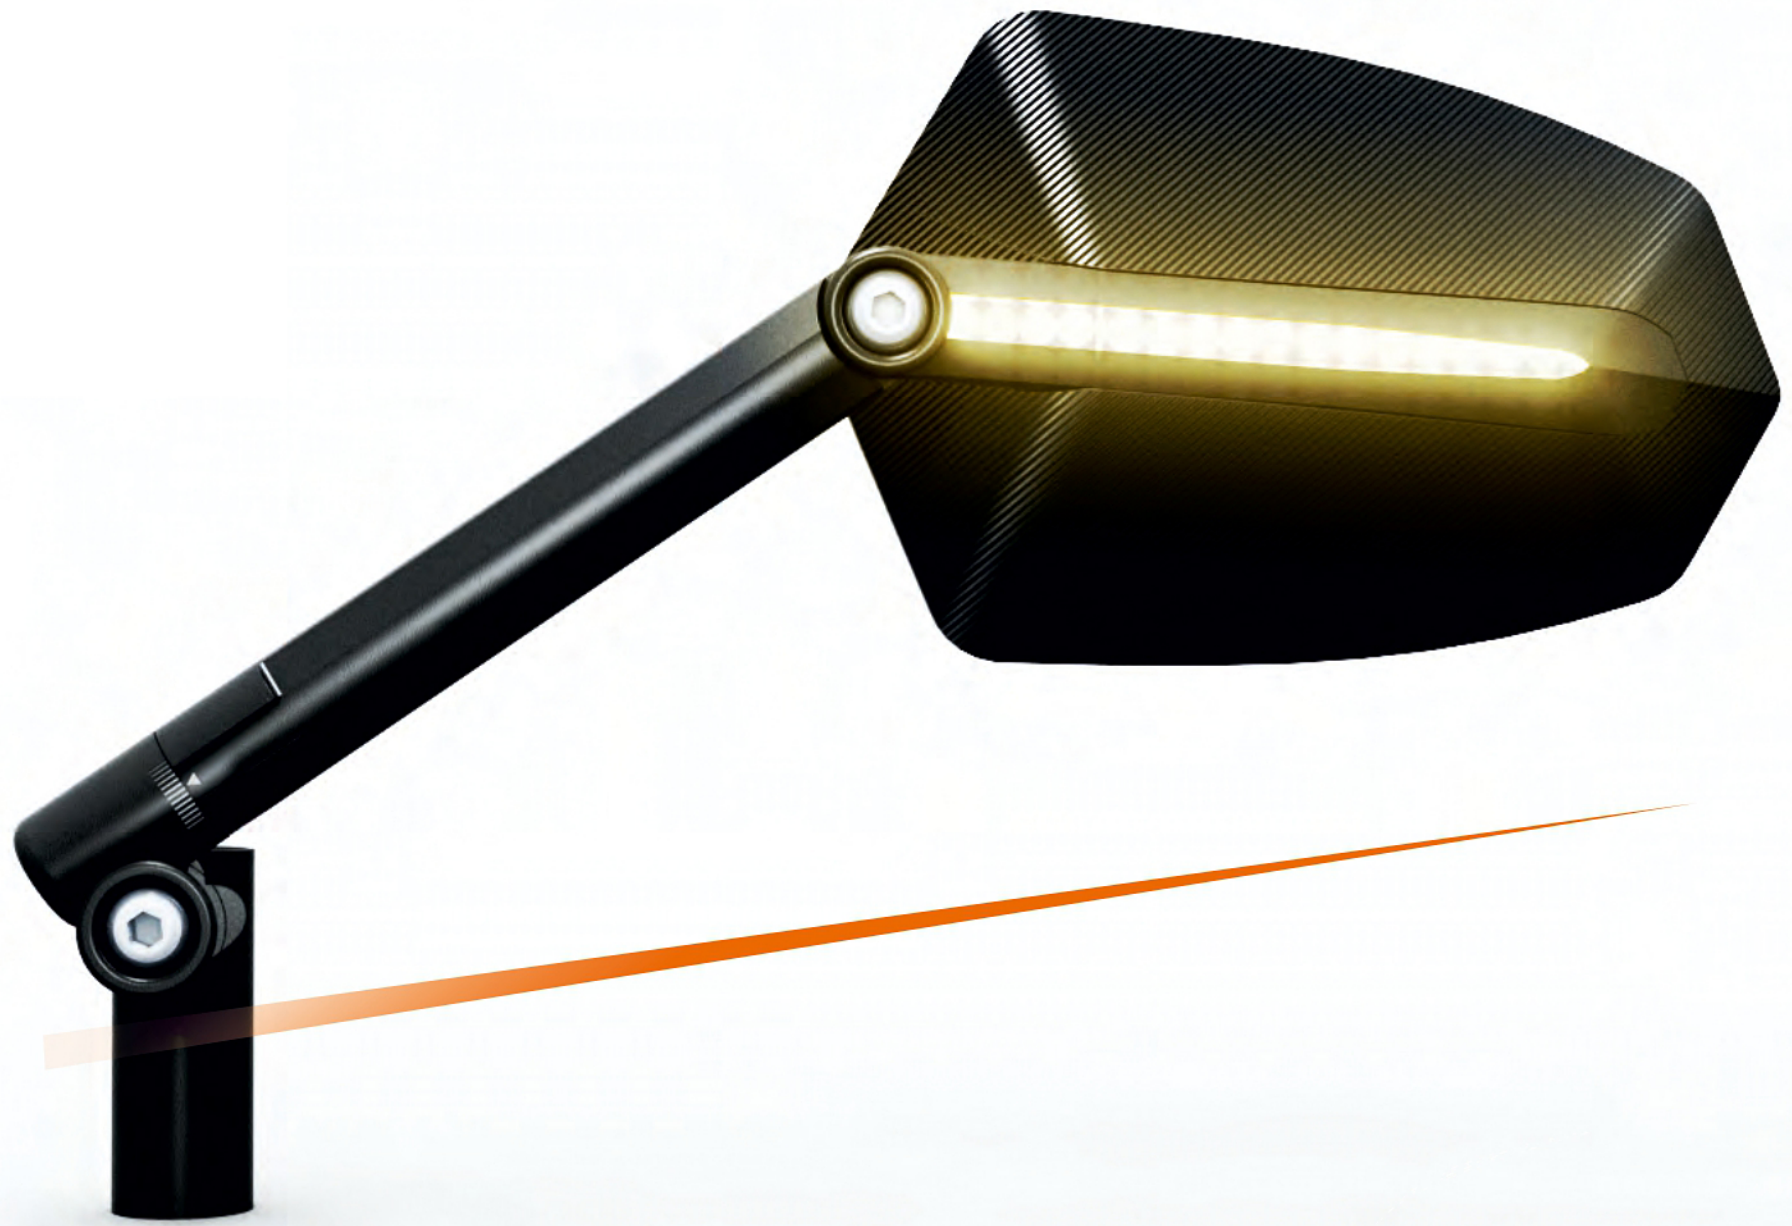

M I R R O R G T I

SEQUENTIAL TURN LIGHT

M I R R O R G T I

MIRROR GTI WITH INDICATOR LIGHTS

ROTATION

INDICATOR LIGHT

CABLE

LASER ENGRAVING

ADAPTABLE
A varilla y adaptadores disponibles
para carenado original

REGULABLE:
Inclinacion, regulacion y extension del espejo

HOMOLOGADO: