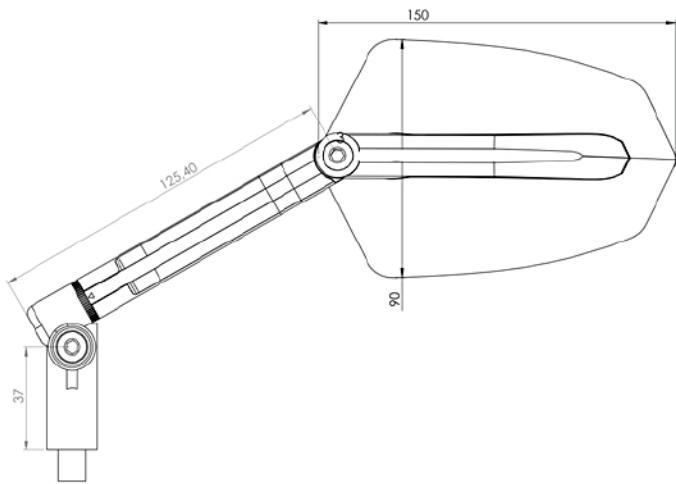

M I R R O R G T I

SEQUENTIAL TURN LIGHT

M I R R O R G T I

MIRROR GTI WITH INDICATOR LIGHTS

ROTATION

INDICATOR LIGHT

CABLE

LASER ENGRAVING

ADAPTABLE
A varilla y adaptadores disponibles
para carenado original

REGULABLE:
Inclinacion, regulacion y extension del espejo

HOMOLOGADO: