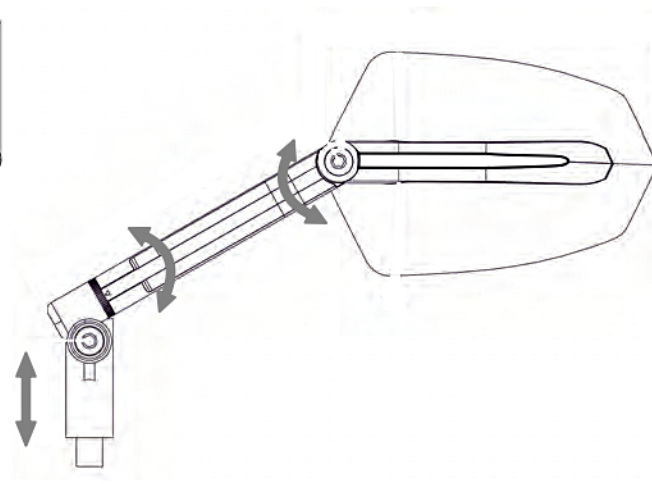

M I R R O R G T I

SEQUENTIAL TURN LIGHT

M I R R O R G T I

MIRROR GTI WITH INDICATOR LIGHTS

ROTATION

INDICATOR LIGHT

CABLE

LASER ENGRAVING

ADAPTABLE
A varilla y adaptadores disponibles
para carenado original

REGULABLE:
Inclinacion, regulacion y extension del espejo

HOMOLOGADO: