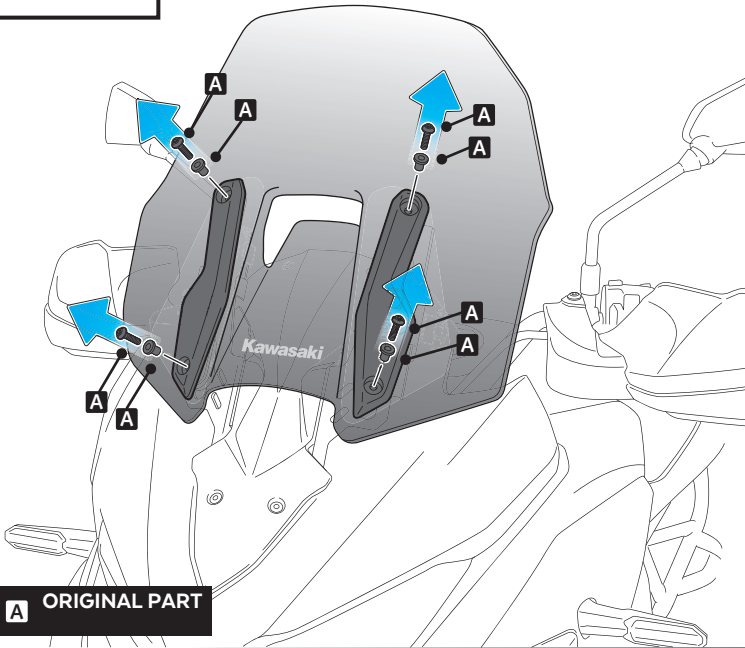

KAWASAKI VERSYS 1000 SE '19-

M O U N T I N G I N S T R U C T I O N S

REF 3640

TOURING SCREEN

1 Person

15 min

EASY

ALLEN
N° 4

ID	PART	DESCRIPTION	QTY	REF
1		Screen	1	3640F/H/WM3

KAWASAKI VERSYS 1000 SE '19-

MOUNTING INSTRUCTIONS

1

DISASSEMBLY

2

DISASSEMBLY

3