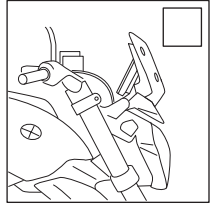

REF 3624

WINDSHIELD NEW GENERATION SPORT

TORX
T25
T40

ALLEN
N° 3
N° 6

ID	PART	DESCRIPTION	QTY	REF
1		Sport Screen	1	3623F/H/N/WM3
2		Right metal support (R)	1	SOPOR2P2-R-3625
3		Left metal support (L)	1	SOPOR2P2-L-3625
4		M8x30 DIN912 Allen screw	2	TORNI-D912-575
5		Ø8,5x Ø14x 12 arrowhead	2	CASQUI-----0083
6		M8x55 DIN912 Allen screw	2	TORNI-D912--631
7		Ø8,5x Ø14x 30 arrowhead	2	CASQUI-----149
8		Ø9 x Ø6 x8mm silentblock	4	AROPASACABLES-3
9		Ø12xØ6,8x7,3 bush with flange	4	CASQUI-1A---750
10		M5x16 Ø11 ISO 7380 Allen screw	4	TORNI-I7380-493
11		M5 ISO 7380 Allen cap screw	4	TAPON-----85