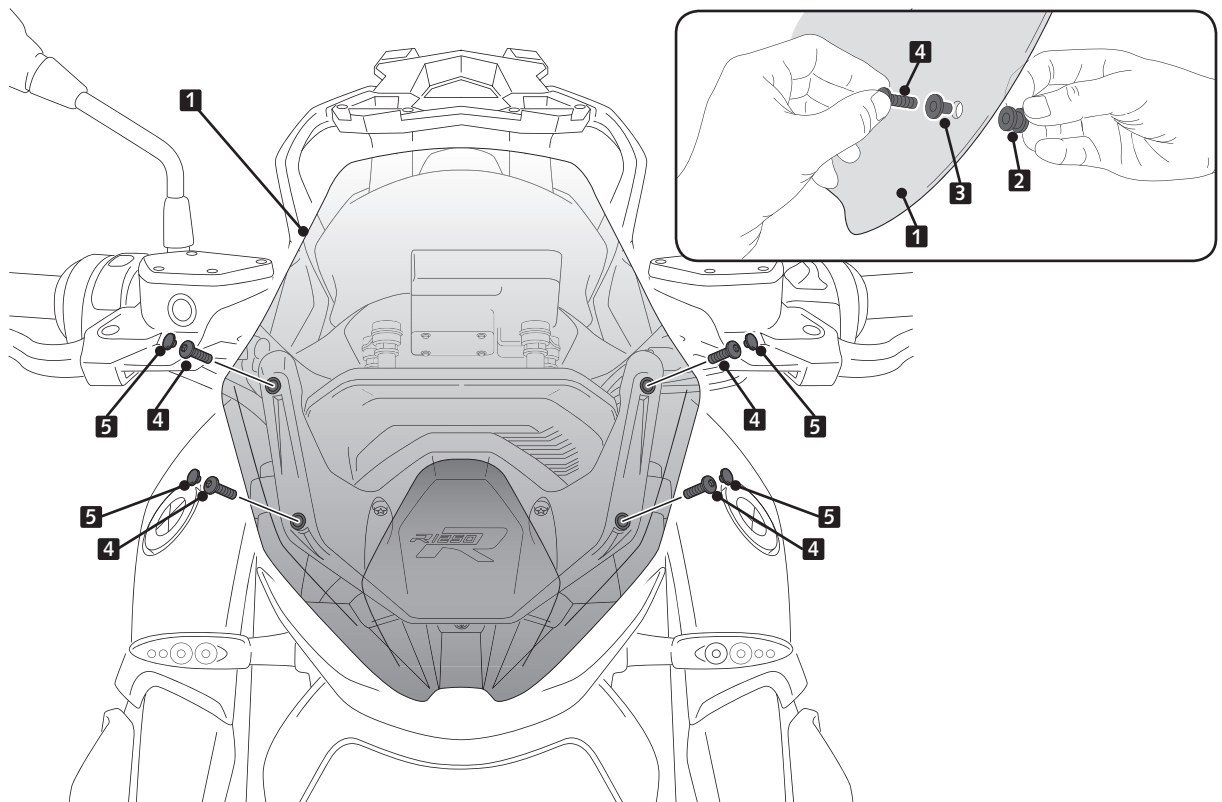

BMW R1250R '19-

MOUNTING INSTRUCTIONS

1

DISASSEMBLY

2

ASSEMBLY

BMW R1250R '19-

M O U N T I N G I N S T R U C T I O N S

REF 3624

WINDSHIELD NEW GENERATION SPORT

TORX
T25
T40

ALLEN
N° 3
N° 6

ID	PART	DESCRIPTION	QTY	REF
1		Sport Screen	1	3623F/H/N/WM3
2		Right metal support (R)	1	SOPOR2P2-R-3625
3		Left metal support (L)	1	SOPOR2P2-L-3625
4		M8x30 DIN912 Allen screw	2	TORNI-D912-575
5		Ø8,5x Ø14x 12 arrowhead	2	CASQUI-----0083
6		M8x55 DIN912 Allen screw	2	TORNI-D912--631
7		Ø8,5x Ø14x 30 arrowhead	2	CASQUI-----149
8		Ø9 x Ø6 x8mm silentblock	4	AROPASACABLES-3
9		Ø12xØ6,8x7,3 bush with flange	4	CASQUI-1A---750
10		M5x16 Ø11 ISO 7380 Allen screw	4	TORNI-I7380-493
11		M5 ISO 7380 Allen cap screw	4	TAPON-----85