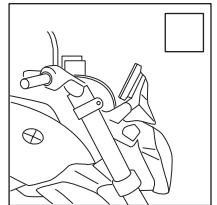

BMW R1250R '19-

M O U N T I N G I N S T R U C T I O N S

REF 3623

WINDSHIELD NEW GENERATION SPORT

TORX
T25

ALLEN
N° 3

ID	PART	DESCRIPTION	QTY	REF
1		SPORT Screen	1	3623F/H/N/WM3
2		Ø9 x Ø6 x8mm silentblock	4	AROPASACABLES-3
3		Ø12xØ6,8x7,3 bush with flange	4	CASQUI-1A---750
4		M5x16 Ø11 ISO 7380 Allen screw	4	TORNI-I7380-493
5		M5 ISO 7380 Allen cap screw	4	TAPON-----85