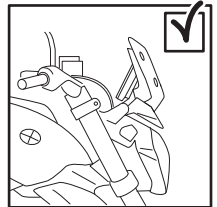

BMW R1250R '19-

M O U N T I N G I N S T R U C T I O N S

REF 3623

WINDSHIELD NEW GENERATION SPORT

TORX
T25

ALLEN
N° 3

ID	PART	DESCRIPTION	QTY	REF
1		SPORT Screen	1	3623F/H/N/WM3
2		Ø9 x Ø6 x8mm silentblock	4	AROPASACABLES-3
3		Ø12xØ6,8x7,3 bush with flange	4	CASQUI-1A---750
4		M5x16 Ø11 ISO 7380 Allen screw	4	TORNI-I7380-493
5		M5 ISO 7380 Allen cap screw	4	TAPON-----85