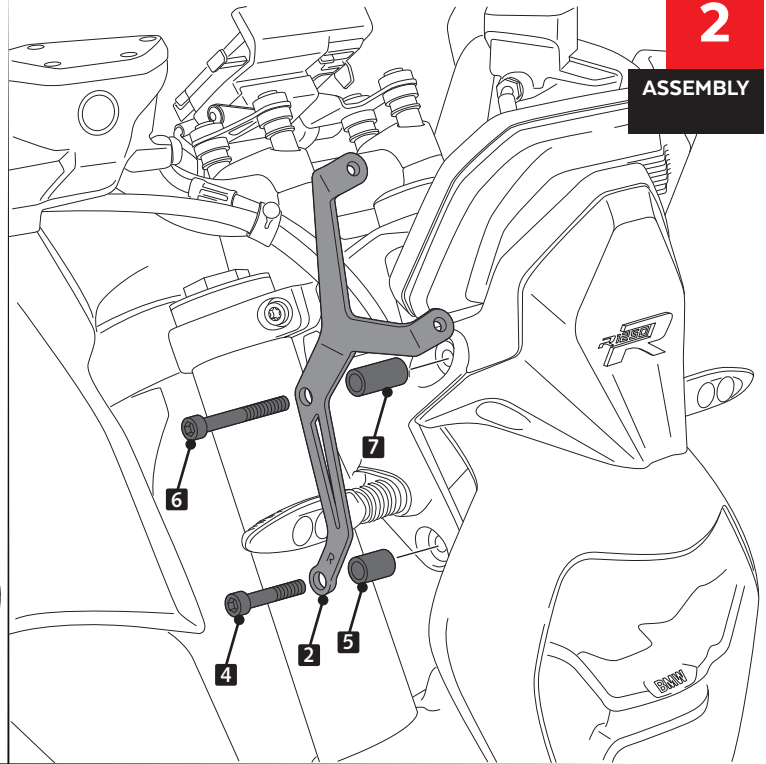

BMW R1250R '19-

M O U N T I N G I N S T R U C T I O N S

REF 3623

WINDSHIELD NEW GENERATION SPORT

TORX
T25

ALLEN
N° 3

ID	PART	DESCRIPTION	QTY	REF
1		SPORT Screen	1	3623F/H/N/WM3
2		Ø9 x Ø6 x8mm silentblock	4	AROPASACABLES-3
3		Ø12xØ6,8x7,3 bush with flange	4	CASQUI-1A---750
4		M5x16 Ø11 ISO 7380 Allen screw	4	TORNI-I7380-493
5		M5 ISO 7380 Allen cap screw	4	TAPON-----85

REF 3624

WINDSHIELD NEW GENERATION SPORT

TORX
T25
T40

ALLEN
N° 3
N° 6

ID	PART	DESCRIPTION	QTY	REF
1		Sport Screen	1	3623F/H/N/WM3
2		Right metal support (R)	1	SOPOR2P2-R-3625
3		Left metal support (L)	1	SOPOR2P2-L-3625
4		M8x30 DIN912 Allen screw	2	TORNI-D912-575
5		Ø8,5x Ø14x 12 arrowhead	2	CASQUI-----0083
6		M8x55 DIN912 Allen screw	2	TORNI-D912--631
7		Ø8,5x Ø14x 30 arrowhead	2	CASQUI-----149
8		Ø9 x Ø6 x8mm silentblock	4	AROPASACABLES-3
9		Ø12xØ6,8x7,3 bush with flange	4	CASQUI-1A---750
10		M5x16 Ø11 ISO 7380 Allen screw	4	TORNI-I7380-493
11		M5 ISO 7380 Allen cap screw	4	TAPON-----85

BMW R1250R '19-

MOUNTING INSTRUCTIONS

1

DISASSEMBLY

2

ASSEMBLY

3

DISASSEMBLY