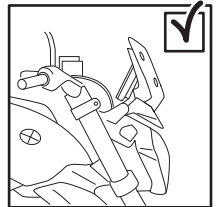

## M O U N T I N G I N S T R U C T I O N S

REF 3623

WINDSHIELD NEW GENERATION SPORT

TORX  
T25

ALLEN  
N° 3

ID	PART	DESCRIPTION	QTY	REF
1		SPORT Screen	1	3623F/H/N/WM3
2		Ø9 x Ø6 x8mm silentblock	4	AROPASACABLES-3
3		Ø12xØ6,8x7,3 bush with flange	4	CASQUI-1A---750
4		M5x16 Ø11 ISO 7380 Allen screw	4	TORNI-I7380-493
5		M5 ISO 7380 Allen cap screw	4	TAPON-----85