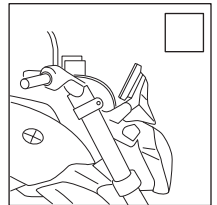

## M O U N T I N G I N S T R U C T I O N S

REF 3623

WINDSHIELD NEW GENERATION SPORT

TORX  
T25

ALLEN  
N° 3

ID	PART	DESCRIPTION	QTY	REF
1		SPORT Screen	1	3623F/H/N/WM3
2		Ø9 x Ø6 x8mm silentblock	4	AROPASACABLES-3
3		Ø12xØ6,8x7,3 bush with flange	4	CASQUI-1A---750
4		M5x16 Ø11 ISO 7380 Allen screw	4	TORNI-I7380-493
5		M5 ISO 7380 Allen cap screw	4	TAPON-----85