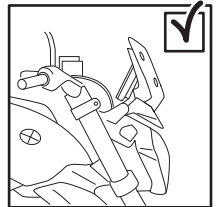

BMW R1250R '19-

M O U N T I N G I N S T R U C T I O N S

REF 3623

WINDSHIELD NEW GENERATION SPORT

TORX
T25

ALLEN
N° 3

ID	PART	DESCRIPTION	QTY	REF
1		SPORT Screen	1	3623F/H/N/WM3
2		Ø9 x Ø6 x8mm silentblock	4	AROPASACABLES-3
3		Ø12xØ6,8x7,3 bush with flange	4	CASQUI-1A---750
4		M5x16 Ø11 ISO 7380 Allen screw	4	TORNI-I7380-493
5		M5 ISO 7380 Allen cap screw	4	TAPON-----85