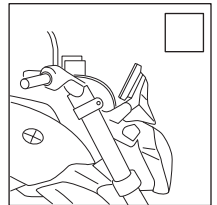

BMW R1250R '19-

M O U N T I N G I N S T R U C T I O N S

REF 3623

WINDSHIELD NEW GENERATION SPORT

TORX
T25

ALLEN
N° 3

ID	PART	DESCRIPTION	QTY	REF
1		SPORT Screen	1	3623F/H/N/WM3
2		Ø9 x Ø6 x8mm silentblock	4	AROPASACABLES-3
3		Ø12xØ6,8x7,3 bush with flange	4	CASQUI-1A---750
4		M5x16 Ø11 ISO 7380 Allen screw	4	TORNI-I7380-493
5		M5 ISO 7380 Allen cap screw	4	TAPON-----85