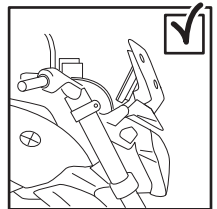

BMW R1250R '19-

M O U N T I N G I N S T R U C T I O N S

REF 3623

WINDSHIELD NEW GENERATION SPORT

TORX
T25

ALLEN
N° 3

ID	PART	DESCRIPTION	QTY	REF
1		SPORT Screen	1	3623F/H/N/WM3
2		Ø9 x Ø6 x8mm silentblock	4	AROPASACABLES-3
3		Ø12xØ6,8x7,3 bush with flange	4	CASQUI-1A---750
4		M5x16 Ø11 ISO 7380 Allen screw	4	TORNI-I7380-493
5		M5 ISO 7380 Allen cap screw	4	TAPON-----85