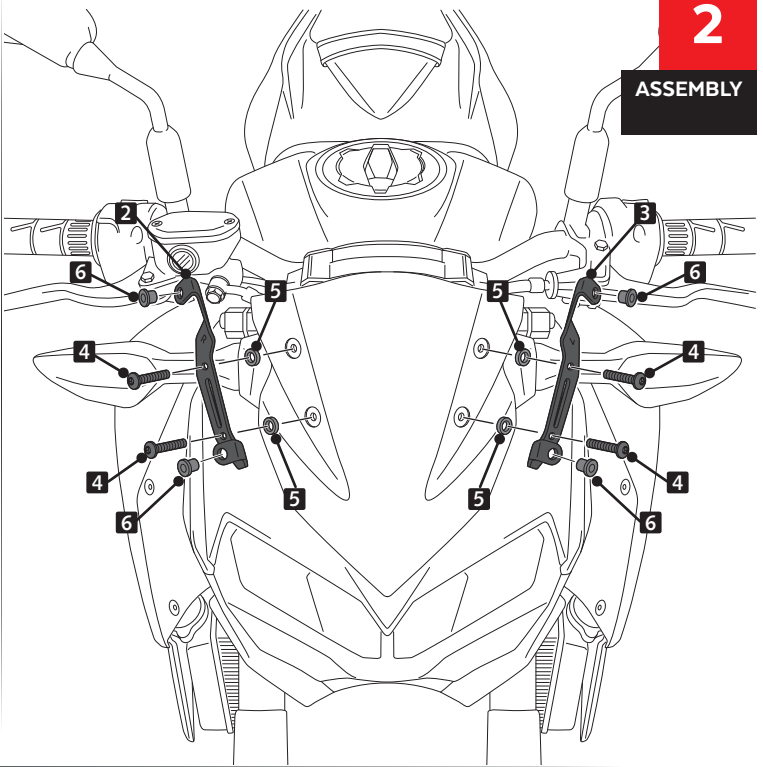

KAWASAKI Z400 '19-

M O U N T I N G I N S T R U C T I O N S

REF 3548

WINDSHIELD NAKED NEW GENERATON SPORT

1 Person

20 min

EASY

ALLEN

N° 3
N° 4

ID	PART	DESCRIPTION	QTY	REF
1		Sport screen	1	3548C /F/H/N/R/V/WM3
2		Right metal support	1	SOPOR2P3-R-3548
3		Left metal support	1	SOPOR2P3-L-3548
4		M5x20 Ø11 ISO 7380 Allen screw	4	TORNI-I7380-730
5		Ø13x Ø8,5 x3,5 arrowhead	4	CASQUI-----775
6		M5 silentblock	4	SILENBTM5-046/1
7		M5x16 Ø11 ISO 7380 Allen screw	4	TORNI-I7380-493
8		M5x1 Nylon washer	4	ARNV00000000245
9		M5 ISO 7380 Screw cap	4	TAPON-----85

KAWASAKI Z400 '19-

MOUNTING INSTRUCTIONS

1

DISASSEMBLY

2

ASSEMBLY

3

ASSEMBLY