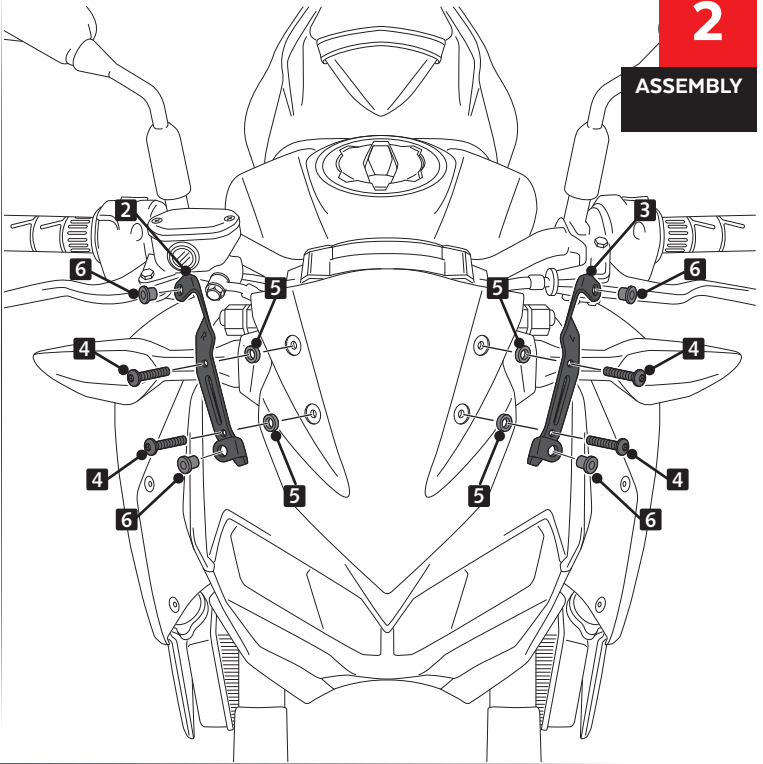

N° 3
N° 4

ID	PART	DESCRIPTION	QTY	REF
1		Sport screen	1	3548C /F/H/N/R/V/WM3
2		Right metal support	1	SOPOR2P3-R-3548
3		Left metal support	1	SOPOR2P3-L-3548
4		M5x20 Ø11 ISO 7380 Allen screw	4	TORNI-I7380-730
5		Ø13x Ø8,5 x3,5 arrowhead	4	CASQUI-----775
6		M5 silentblock	4	SILENBTM5-046/1
7		M5x16 Ø11 ISO 7380 Allen screw	4	TORNI-I7380-493
8		M5x1 Nylon washer	4	ARNV00000000245
9		M5 ISO 7380 Screw cap	4	TAPON-----85

KAWASAKI Z400 '19-

MOUNTING INSTRUCTIONS

1

DISASSEMBLY

2

ASSEMBLY

3

ASSEMBLY