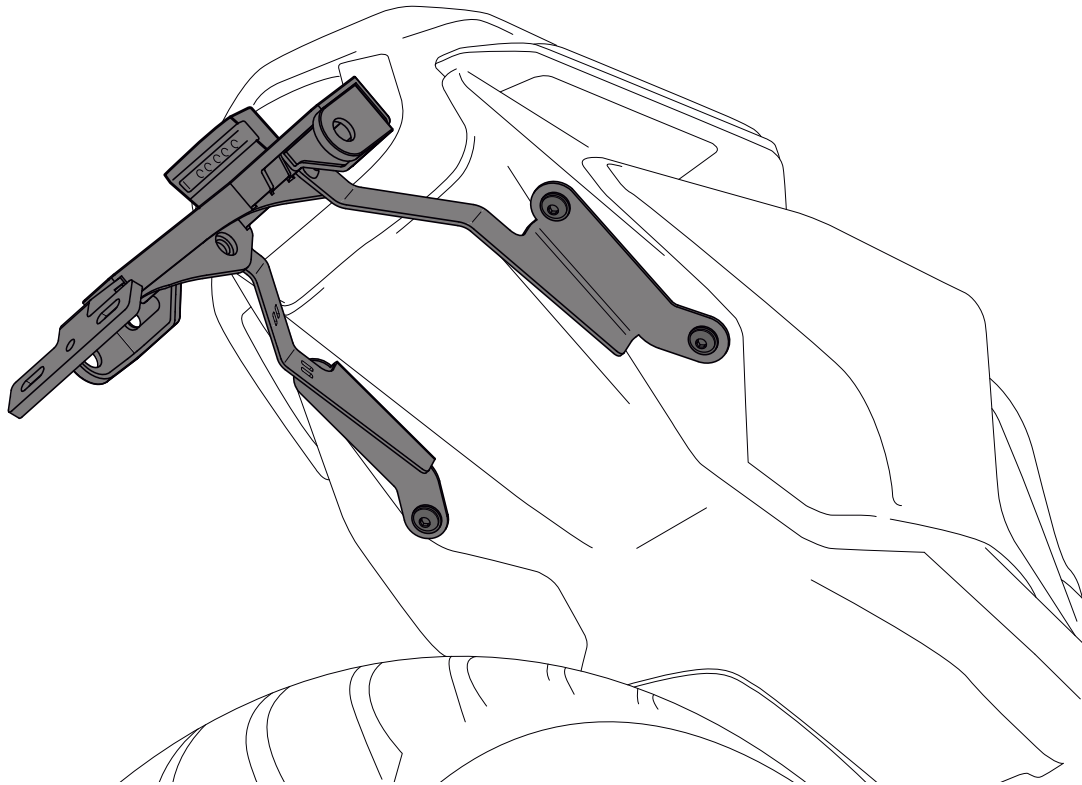

# HONDA CB 650R '19-'20 / CBR 650R '19-'20

REF 3527N

LICENSE SUPORT

1 Person

40 min

EASY

ID.	PART	DESCRIPTION	QTY.	REF.:
1		License support	1	CONJUNTO--3527N
2		M8x20 DIN1001 screw (Black)	4	TORNIAD1001-352
3		Spacer	4	CASQUI-----776
4		M8 DIN125-A nut	4	ARANDPD125A-018
5		Plastic bridle	5	BRIDAN100X2'5-N
6		License light	1	5577N
7		Back reflector	1	4481R
8		M5 screw cap	1	TAPON-----85
9		M6 screw cap	4	TAPON-----86

# HONDA CB 650R '19-'20 / CBR 650R '19-'20