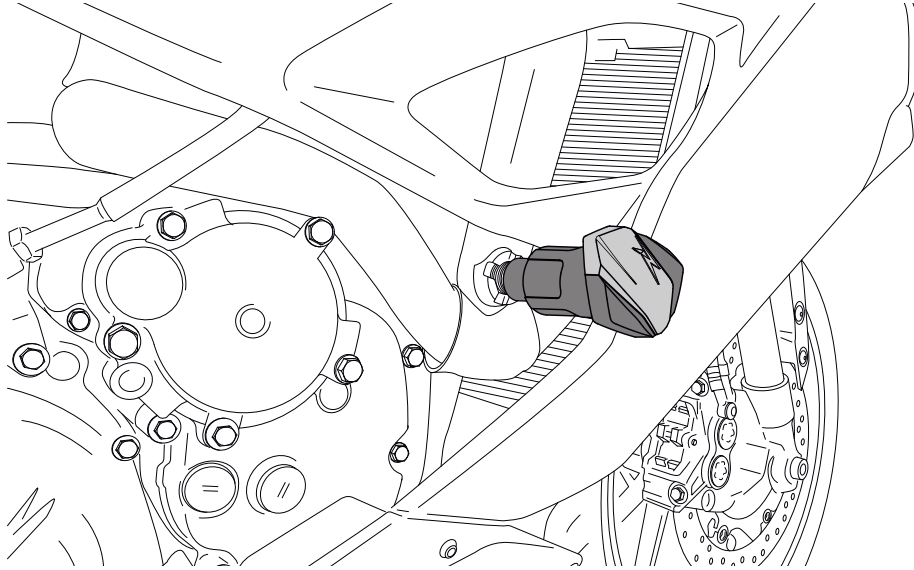

KAWASAKI ZX6R '19

REF 3182N

CRASH PADS FOR

ID.	PIEZA / PART	DESCRIPCIÓN	DESCRIPTION	QTY.	REF.:
1		Tapón de plástico	Plastic cap	2	CONGOMANPRO-R12
2		Tornillo M10/125x110 DIN912	M10/125x110 DIN912 screw	2	TORNIAD912-0337
3		Arandela M10 DIN125/A	M10 DIN125/A washer	2	M2AM10DIN125AZB
4		Protector Nylon 85mm	Nylon protector 85mm	2	PROTECNLR12-145
5		Casquillo aluminio 25mm	Aluminium spacer 25mm	1	CASQUI62-1-1362
6		Casquillo aluminio 49mm	Aluminium spacer 49mm	1	CASQU101-1-1401

KAWASAKI ZX6R '19

MOUNTING INSTRUCTIONS

RIGHT SIDE

LEFT SIDE