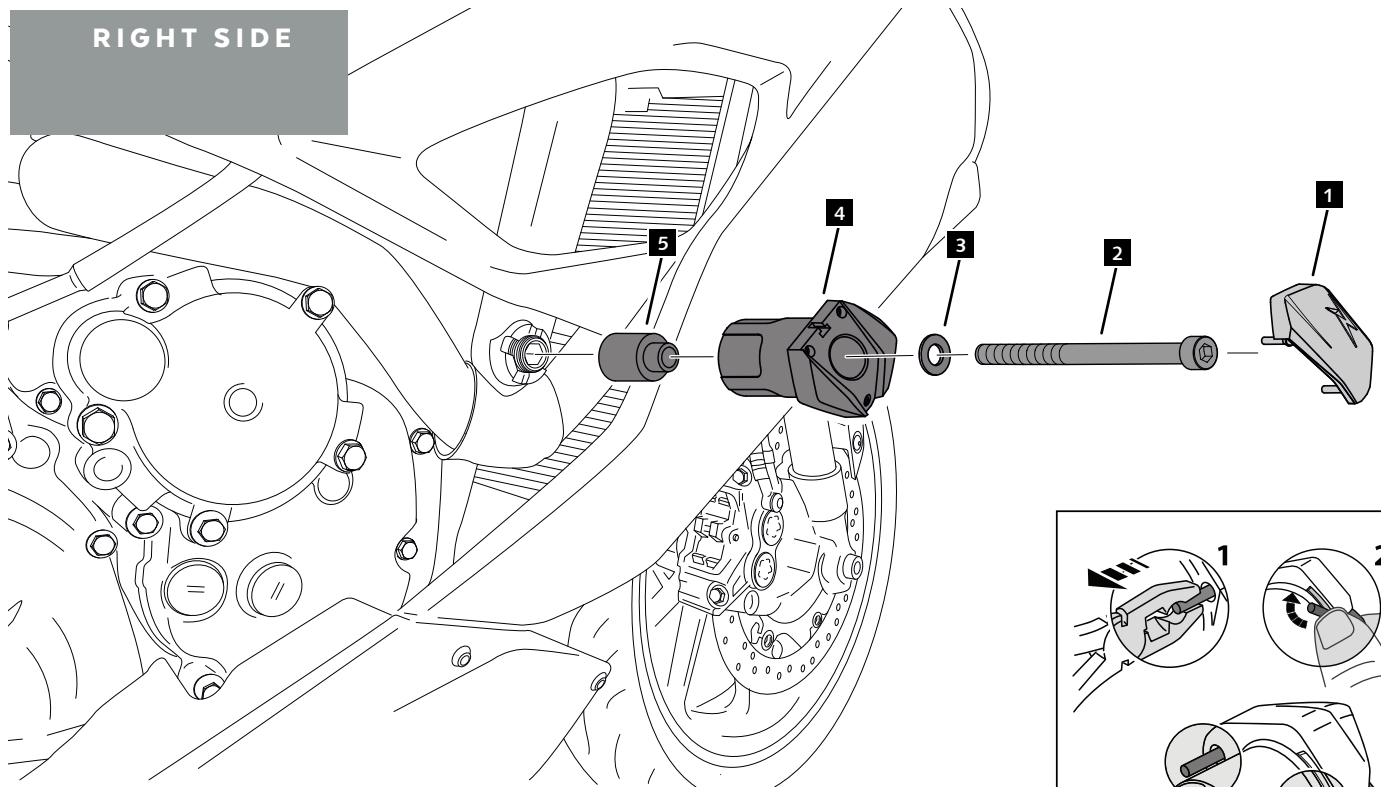

KAWASAKI ZX6R '19

REF 3182N

CRASH PADS FOR

ID.	PIEZA / PART	DESCRIPCIÓN	DESCRIPTION	QTY.	REF.:
1		Tapón de plástico	Plastic cap	2	CONGOMANPRO-R12
2		Tornillo M10/125x110 DIN912	M10/125x110 DIN912 screw	2	TORNIAD912-0337
3		Arandela M10 DIN125/A	M10 DIN125/A washer	2	M2AM10DIN125AZB
4		Protector Nylon 85mm	Nylon protector 85mm	2	PROTECNLR12-145
5		Casquillo aluminio 25mm	Aluminium spacer 25mm	1	CASQUI62-1-1362
6		Casquillo aluminio 49mm	Aluminium spacer 49mm	1	CASQU101-1-1401

KAWASAKI ZX6R '19

MOUNTING INSTRUCTIONS

RIGHT SIDE

LEFT SIDE