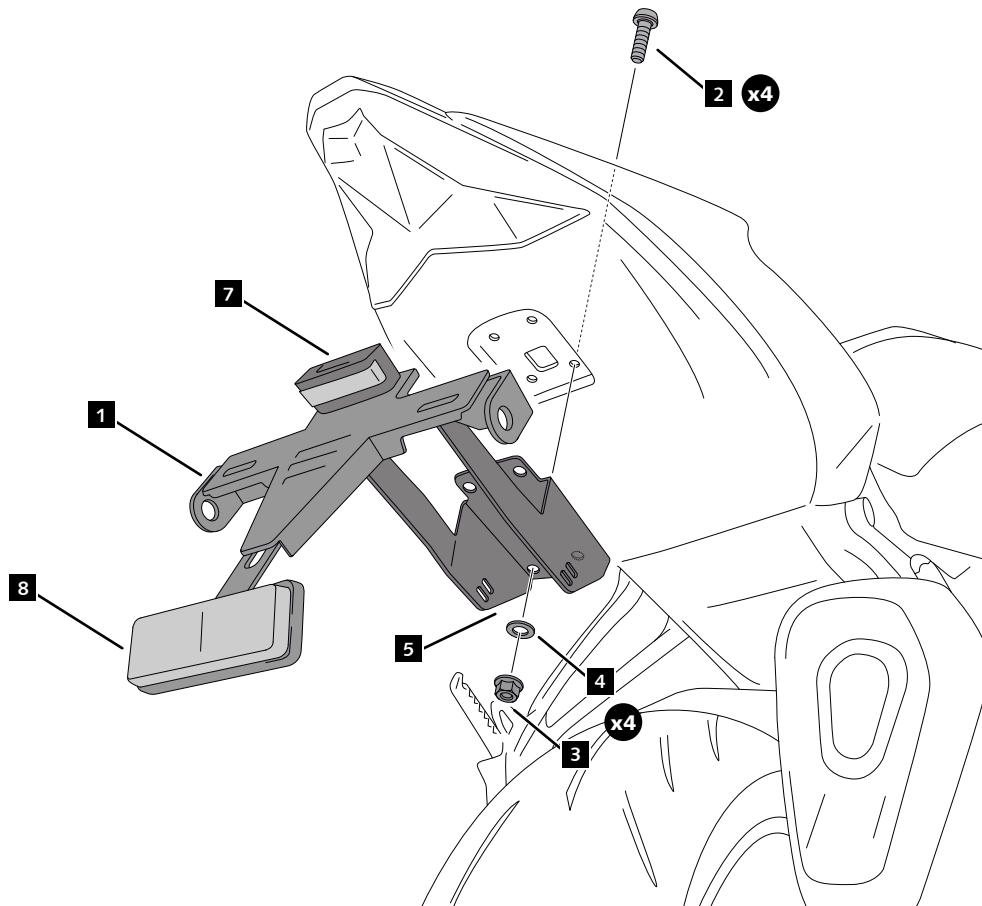

KAWASAKI ZX-6R '19

REF 3180N

LICENSE SUPORT FOR

1 Person

1 hour

INTERMEDIATE

ID.	PART	DESCRIPTION	QTY.	REF.:
1		License support	1	CONJUNTO--3180N
2		M6x16 DIN1001 screw (black)	4	TORNI-I7380-???
3		M6 DIN6923 nut	4	ARANDPD9021-037
4		M6 DIN9021 washer	4	TUERCAEM6G-0213
5		Back light	1	SILENBGONE--64
6		Reflector	5	BRIDAN100X2'5-N
7		Reflector	1	5577N
8		Back reflector	1	4481R
9		M5 screw cap	1	TAPON-----85
10		M6 screw cap	8	TAPON-----86

KAWASAKI ZX-6R '19

MOUNTING INSTRUCTIONS

Fixation license support rotation (2 OPTIONS A-B)