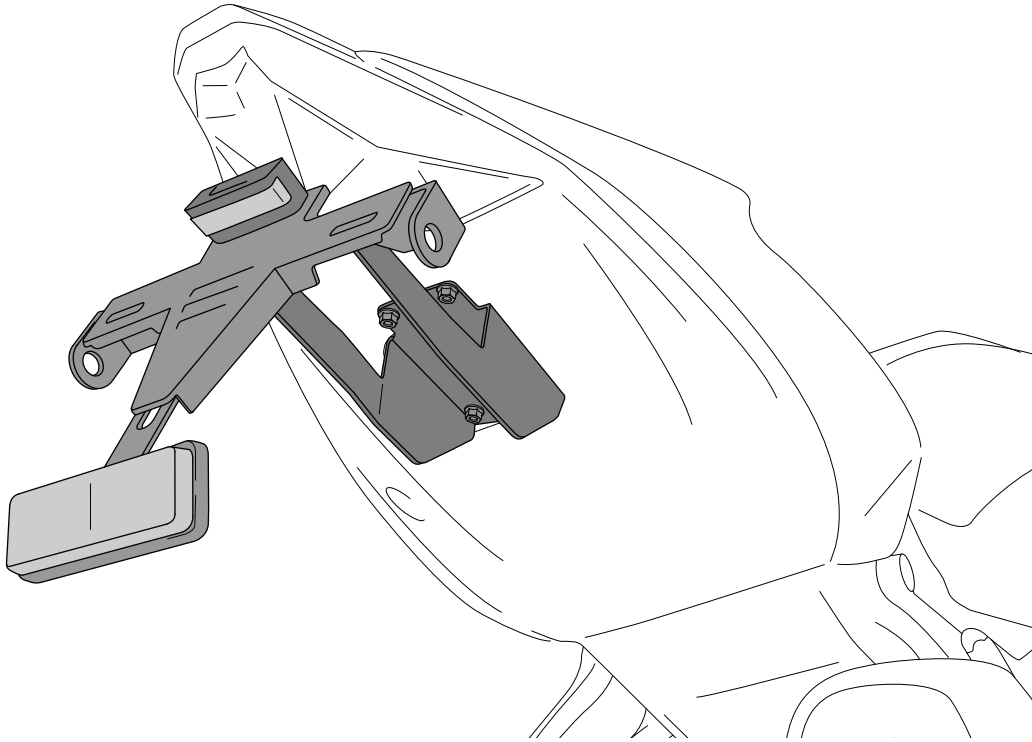

KAWASAKI ZX-6R '19

REF 3180N

LICENSE SUPORT FOR

1 Person

1 hour

INTERMEDIATE

ID.	PART	DESCRIPTION	QTY.	REF.:
1		License support	1	CONJUNTO--3180N
2		M6x16 DIN1001 screw (black)	4	TORNI-I7380-???
3		M6 DIN6923 nut	4	ARANDPD9021-037
4		M6 DIN9021 washer	4	TUERCAEM6G-0213
5		Back light	1	SILENBGONE--64
6		Reflector	5	BRIDAN100X2'5-N
7		Reflector	1	5577N
8		Back reflector	1	4481R
9		M5 screw cap	1	TAPON-----85
10		M6 screw cap	8	TAPON-----86

KAWASAKI ZX-6R '19

MOUNTING INSTRUCTIONS

Fixation license support rotation (2 OPTIONS A-B)