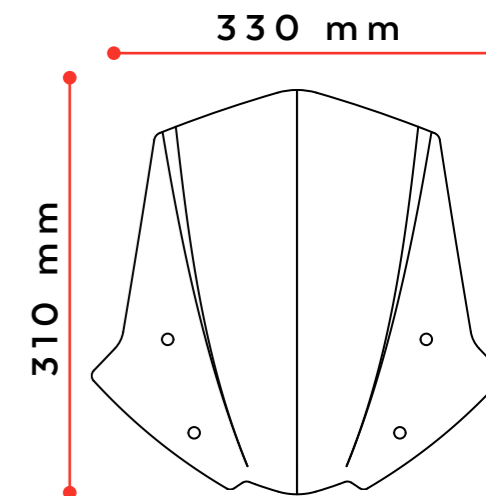

20432F +150mm/+5,90in

20432H +150mm/+5,905in

OEM

330 mm

310 mm