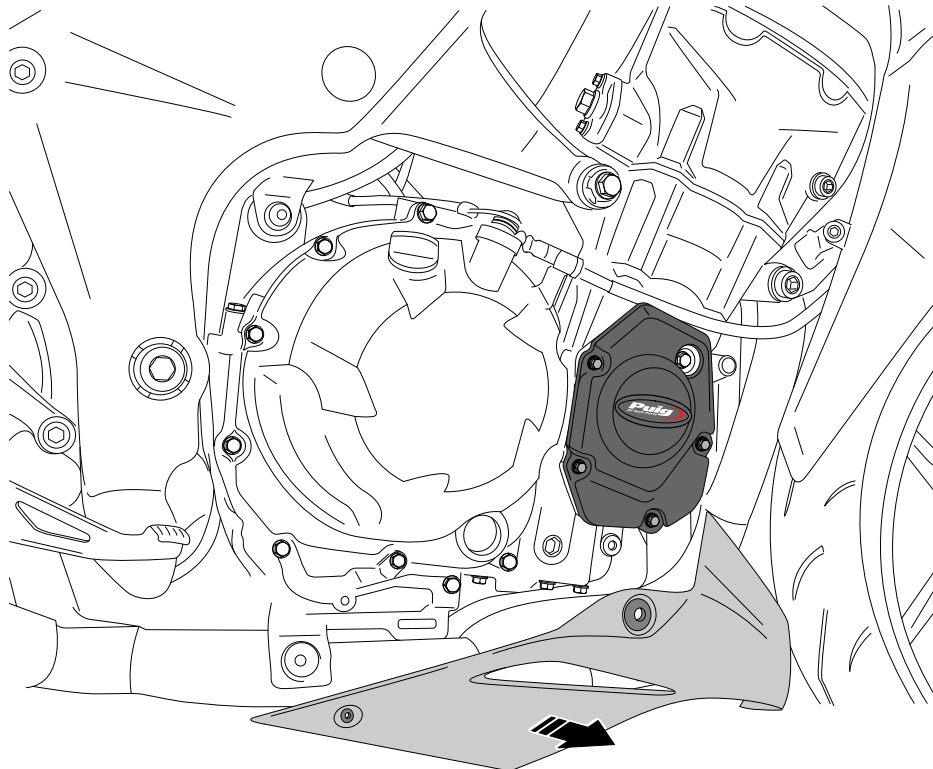

TUBE

8mm

**3**

DISASSEMBLY