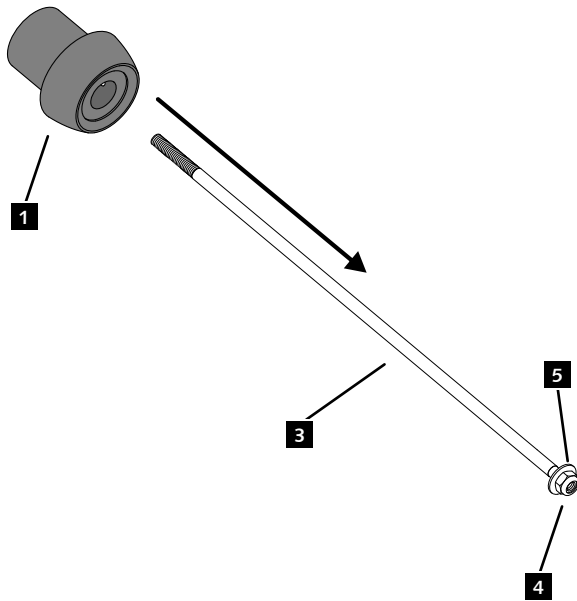

HONDA CRF 1100L AFRICA TWIN '20-

M O U N T I N G I N S T R U C T I O N S

REF 20279N

PHB19 PROTECTOR FRONT-AXLE

ID.	PART	QTY.	REF.:
1		1	PROFOR78-0-0078
2		1	PROFOR79-0-0079
3		1	VARIFO07-2-0007
4		2	TUZBM6000000024
5		2	ARANDEPD125-054
6		2	TAPAFINAL17-18

HONDA CRF 1100L AFRICA TWIN '20-

REF 20279N

MOUNTING INSTRUCTIONS -

1

ASSEMBLY

2

ASSEMBLY

3