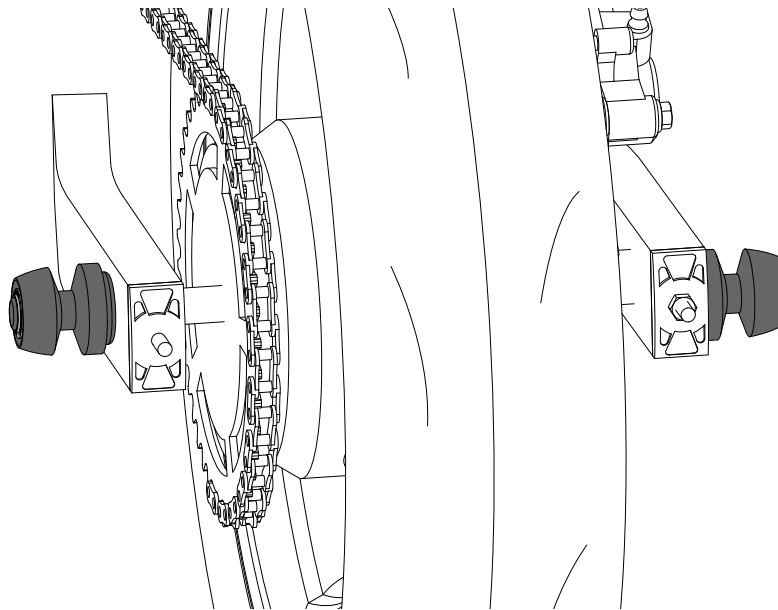

## M O U N T I N G I N S T R U C T I O N S

REF 20226N

PHB19 PROTECTOR SWINGARM

1 Person

20 min

EASY

TUBE

N° 10