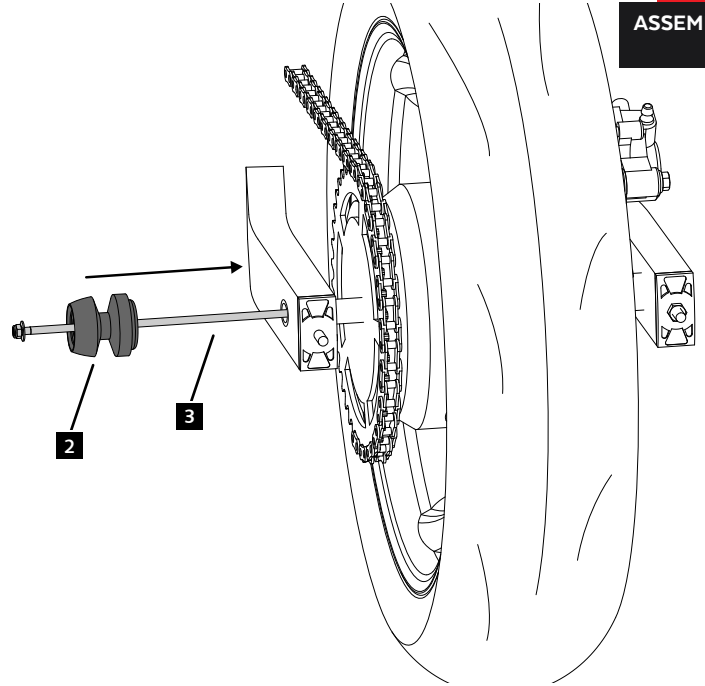

# YAMAHA TÉNÉRÉ 700 '19-

REF 20226N

MOUNTING INSTRUCTIONS

**1**

ASSEMBLY

**2**

ASSEMBLY

**3**

ASSEMBLY

**6**

Removing the cap