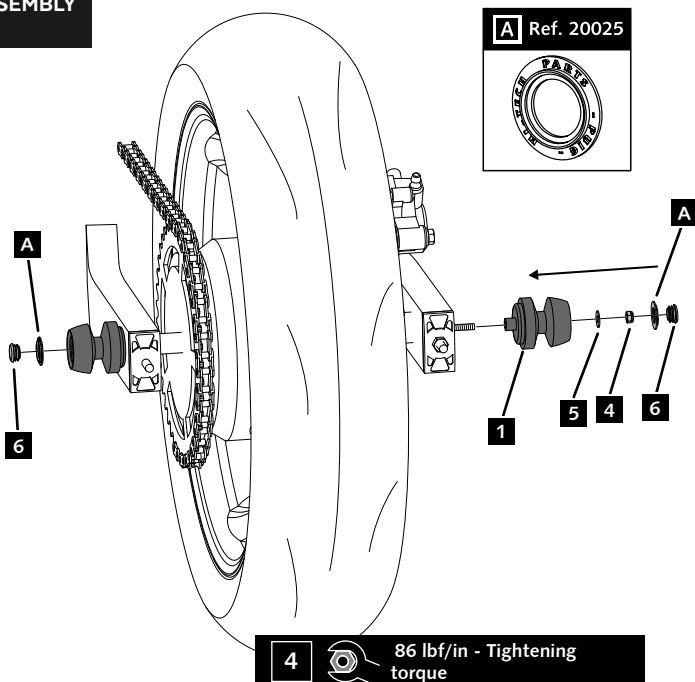

# YAMAHA TÉNÉRÉ 700 '19-

REF 20226N

MOUNTING INSTRUCTIONS

**1**

ASSEMBLY

**2**

ASSEMBLY

**3**

ASSEMBLY

**6**

Removing the cap