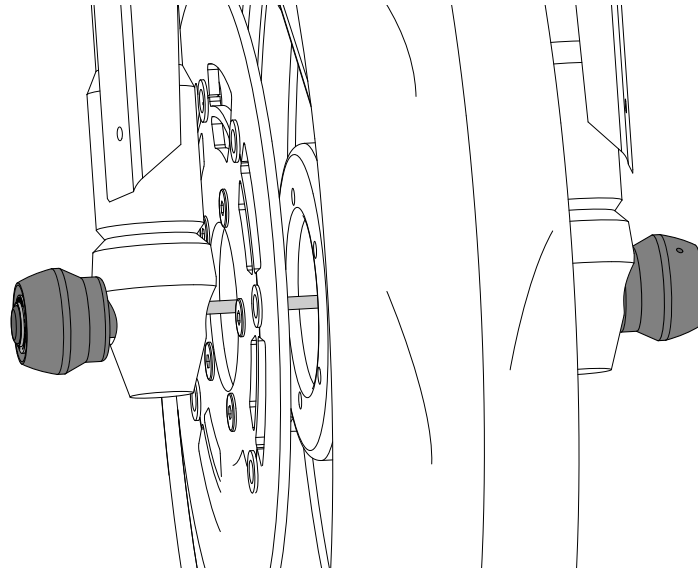

YAMAHA TÉNÉRÉ 700 '19-

M O U N T I N G I N S T R U C T I O N S

REF 20225N

PHB19 PROTECTOR FRONT-AXLE

1 Person

15 min

EASY

TUBE