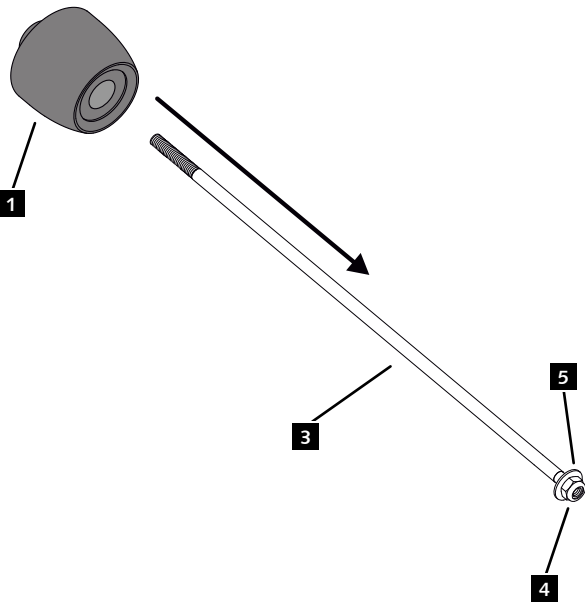

YAMAHA T-MAX 530 / DX / SX '17-

M O U N T I N G I N S T R U C T I O N S

REF 20212N

PHB19 PROTECTOR FRONT-AXLE

ID.	PART	QTY.	REF.:
1		1	PROFOR11-3-0755
2		1	PROFOR01-4-0745
3		1	VARIFO02-1-0002
4		2	TUZBM6000000024
5		2	ARANDEPD125-054
6		1	M2AM14DIN125AZB
7		1	M2TM14150020A8B
8		2	TAPAFINALR17-18

YAMAHA T-MAX 530 / DX / SX '17-

MOUNTING INSTRUCTIONS

1

ASSEMBLY

2

ASSEMBLY

3

ASSEMBLY

8

Removing the cap