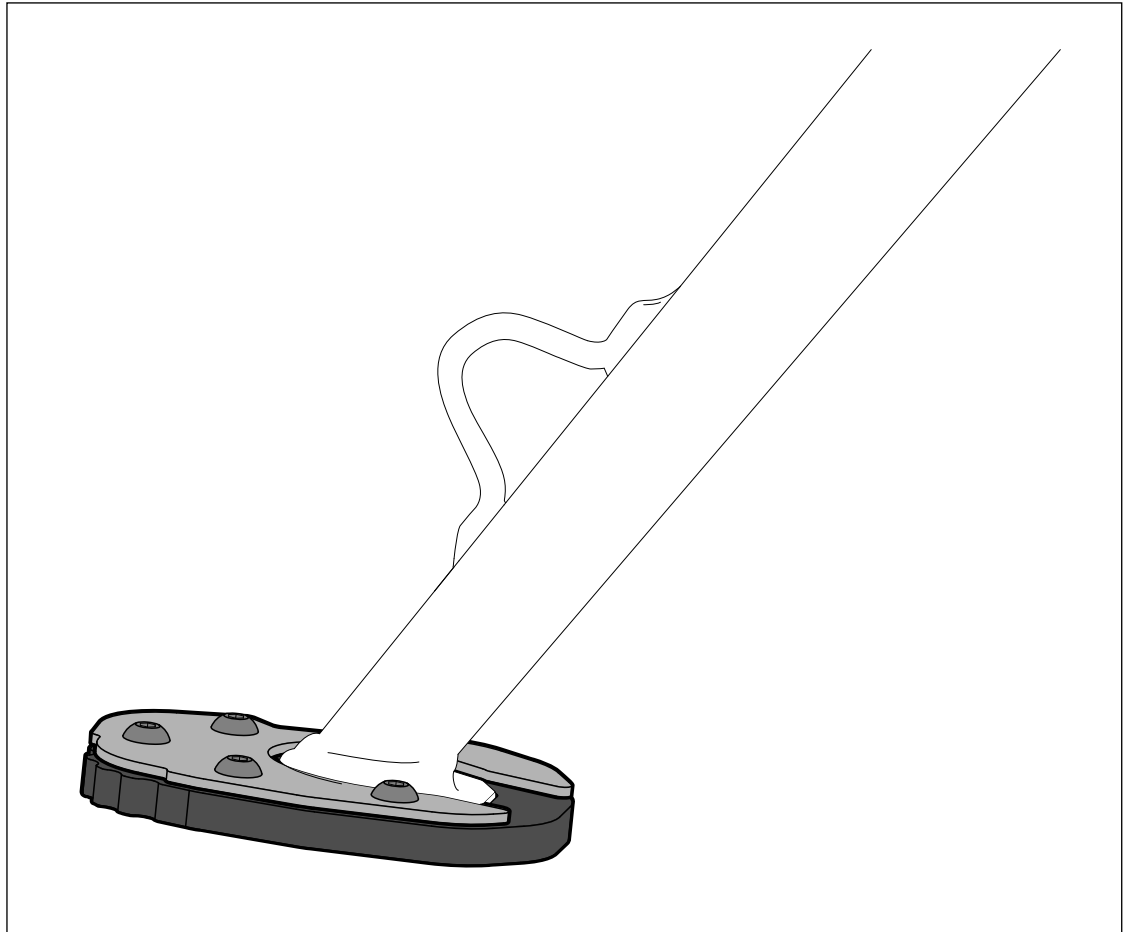

1 Person

5 min

EASY

ALLEN

Nº 3

ID.	PART	DESCRIPTION	QTY.
1		Aluminum base	1
2		Upper plate	1
3		M5x8 DIN1001 INOX screw	5

KTM 790 ADVENTURE / R '19 // 1050 ADVENTURE '15-'16
1090 ADVENTURE / R '17-'19 // 1190 ADVENTURE / R '13-'16
1290 SUPER ADVENTURE '15-'16 // 1290 SUPER ADVENTURE / S / R / T '17-'19