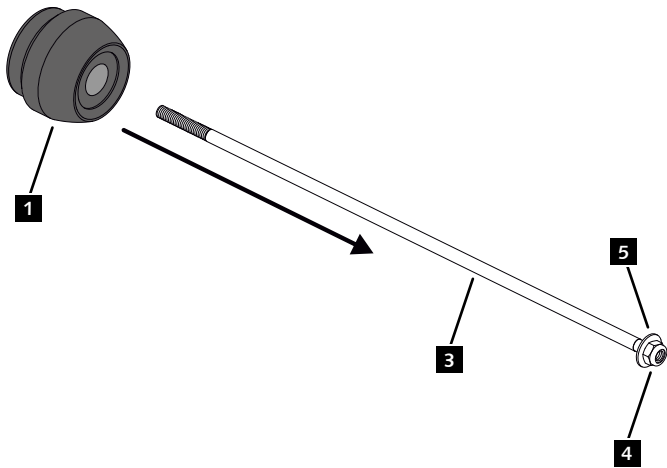

TRIUMPH SCRAMBLER 1200XC '19

MOUNTING INSTRUCTIONS

REF 20167N

PROTECTOR SWINGARM ADAPTABLE

1 Person

20 min

EASY

TUBE

N° 10

RATCHET

N° 10

ID.	PART	QTY.	REF.:
1		1	PROBAS56-0-0056
2		1	PROBAS55-0-0055
3		1	VARIFO017-1-0017
4		2	TUZBM6000000024
5		2	ARANDEPD125-054
6		2	TAPAFINALR17-18

TRIUMPH SCRAMBLER 1200XC '19

INSTRUCTIONS - MONTAGEANLEITUNG

1

ASSEMBLY

2

ASSEMBLY

3

ASSEMBLY

4 86 lbf/in - Tightening torque

6 Removing the cap