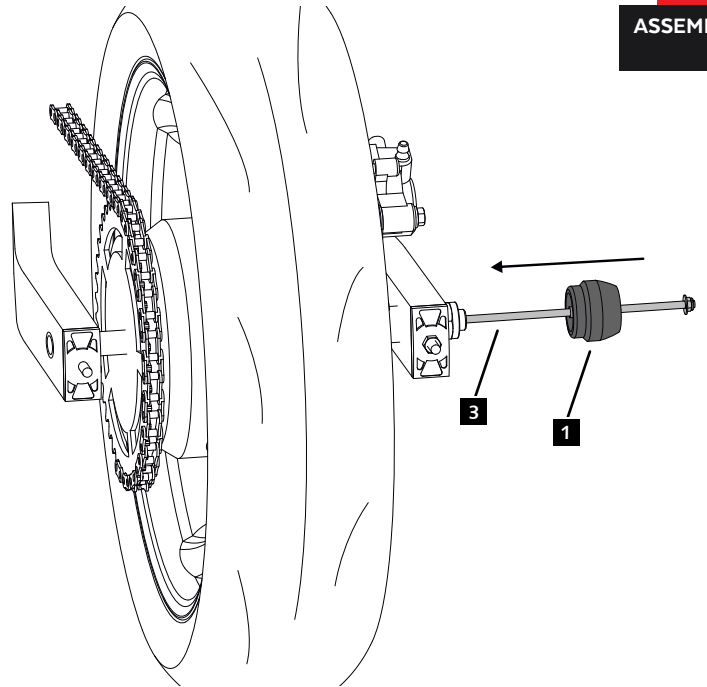

TRIUMPH SCRAMBLER 1200XC '19

MOUNTING INSTRUCTIONS

REF 20167N

PROTECTOR SWINGARM ADAPTABLE

1 Person

20 min

EASY

TUBE

N° 10

RATCHET

N° 10

ID.	PART	QTY.	REF.:
1		1	PROBAS56-0-0056
2		1	PROBAS55-0-0055
3		1	VARIFO017-1-0017
4		2	TUZBM6000000024
5		2	ARANDEPD125-054
6		2	TAPAFINALR17-18

TRIUMPH SCRAMBLER 1200XC '19

INSTRUCTIONS - MONTAGEANLEITUNG

1

ASSEMBLY

2

ASSEMBLY

3

ASSEMBLY

4 86 lbf/in - Tightening torque

6 Removing the cap