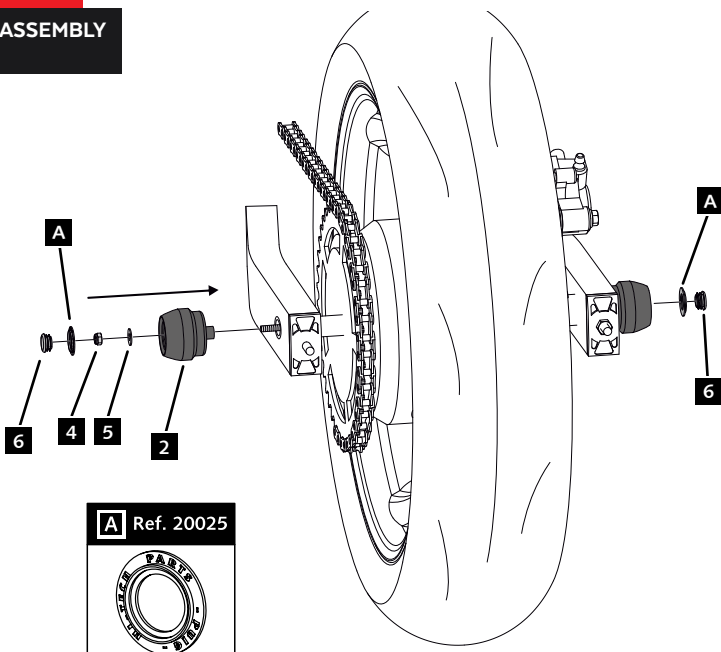

TRIUMPH SCRAMBLER 1200XC '19

MOUNTING INSTRUCTIONS

REF 20167N

PROTECTOR SWINGARM ADAPTABLE

1 Person

20 min

EASY

TUBE

N° 10

RATCHET

N° 10

ID.	PART	QTY.	REF.:
1		1	PROBAS56-0-0056
2		1	PROBAS55-0-0055
3		1	VARIFO017-1-0017
4		2	TUZBM6000000024
5		2	ARANDEPD125-054
6		2	TAPAFINALR17-18

TRIUMPH SCRAMBLER 1200XC '19

INSTRUCTIONS - MONTAGEANLEITUNG

1

ASSEMBLY

2

ASSEMBLY

3

ASSEMBLY

4 86 lbf/in - Tightening torque

6 Removing the cap