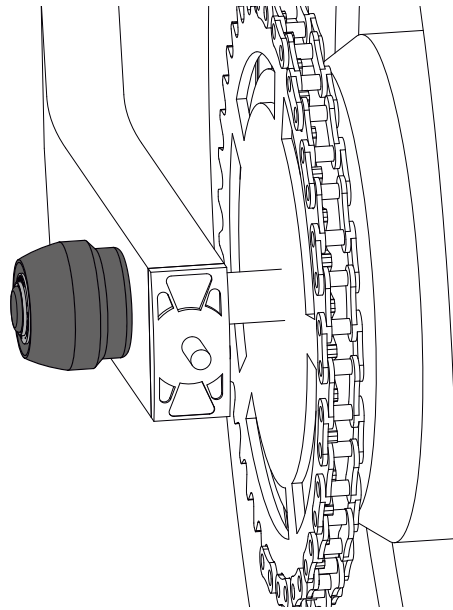

TRIUMPH SCRAMBLER 1200XC '19

MOUNTING INSTRUCTIONS

REF 20167N

PROTECTOR SWINGARM ADAPTABLE

1 Person

20 min

EASY

TUBE

N° 10

RATCHET

N° 10

ID.	PART	QTY.	REF.:
1		1	PROBAS56-0-0056
2		1	PROBAS55-0-0055
3		1	VARIFO017-1-0017
4		2	TUZBM6000000024
5		2	ARANDEPD125-054
6		2	TAPAFINALR17-18

TRIUMPH SCRAMBLER 1200XC '19

INSTRUCTIONS - MONTAGEANLEITUNG

1

ASSEMBLY

2

ASSEMBLY

3

ASSEMBLY

4 86 lbf/in - Tightening torque

6 Removing the cap