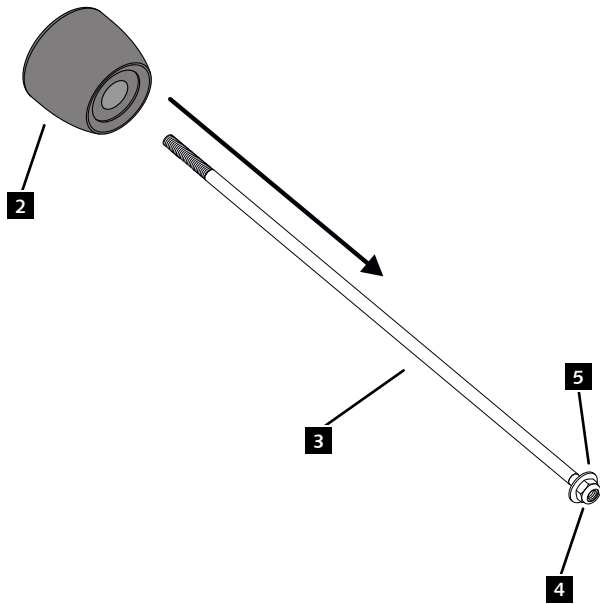

HONDA CBR 650R '19

M O U N T I N G I N S T R U C T I O N S

REF 20161N

PHB19 PROTECTOR FRONT-AXLE

ID.	PART	QTY.	REF.:
1		1	PROFOR06-3-0750
2		1	PROFOR03-3-0747
3		1	VARIFO21-01-0021
4		2	TUZBM6000000024
5		2	ARANDEPD125-054
6		2	TAPAFINALR17-18

HONDA CBR 650R '19

MOUNTING INSTRUCTIONS

1

ASSEMBLY
MONTAJE

2

ASSEMBLY
MONTAJE

3

ASSEMBLY
MONTAJE

6

Removing the cap