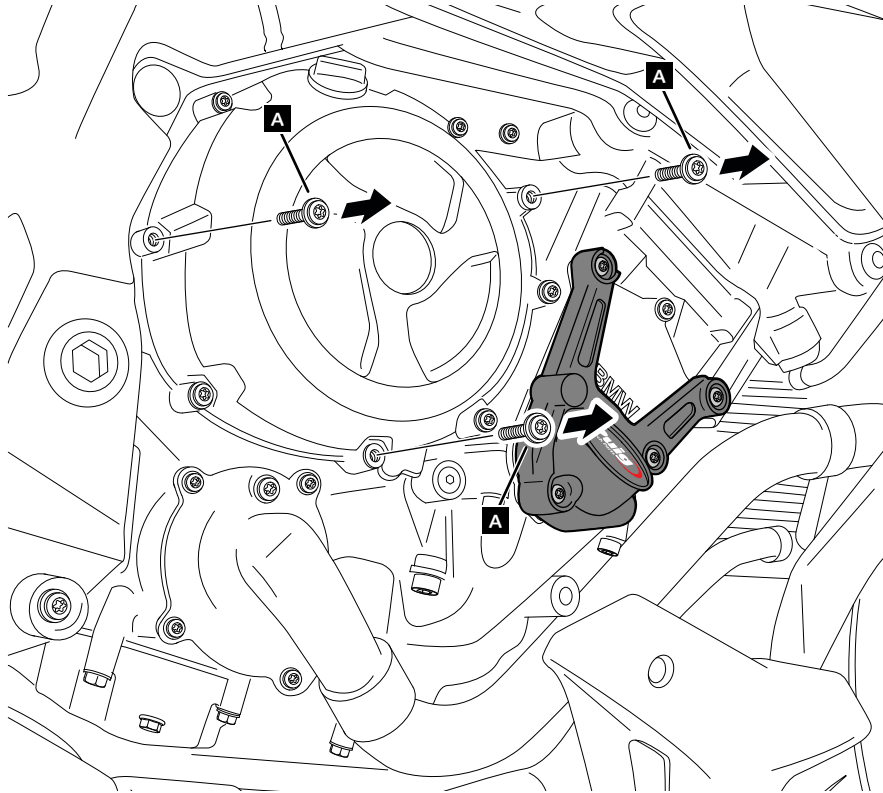

**2** (2.21 lbf ft + 90°) TORQUE

**BMW S1000R '17-'20 / S1000RR '15-'18 / S1000XR '15-'19**

**M O U N T I N G I N S T R U C T I O N S**

REF 20137N

**RIGHT SIDE COVERS**

ID.	PART	DESCRIPTION	QTY.	REF.:
1		Right cover 1	1	CONJUNTO--20137N
2		Right cover 2	1	CONJUNTO--20137N
3		DIN6921 M6x30 torx screw	4	-
4		DIN6921 M6x40 torx screw	3	-

**REF 20137N**

**MOUNTING INSTRUCTIONS**

**3**

**DISASSEMBLY**

**A** Original screws

**4**

**ASSEMBLY**

**4** (2.21 lbf ft + 90°) TORQUE