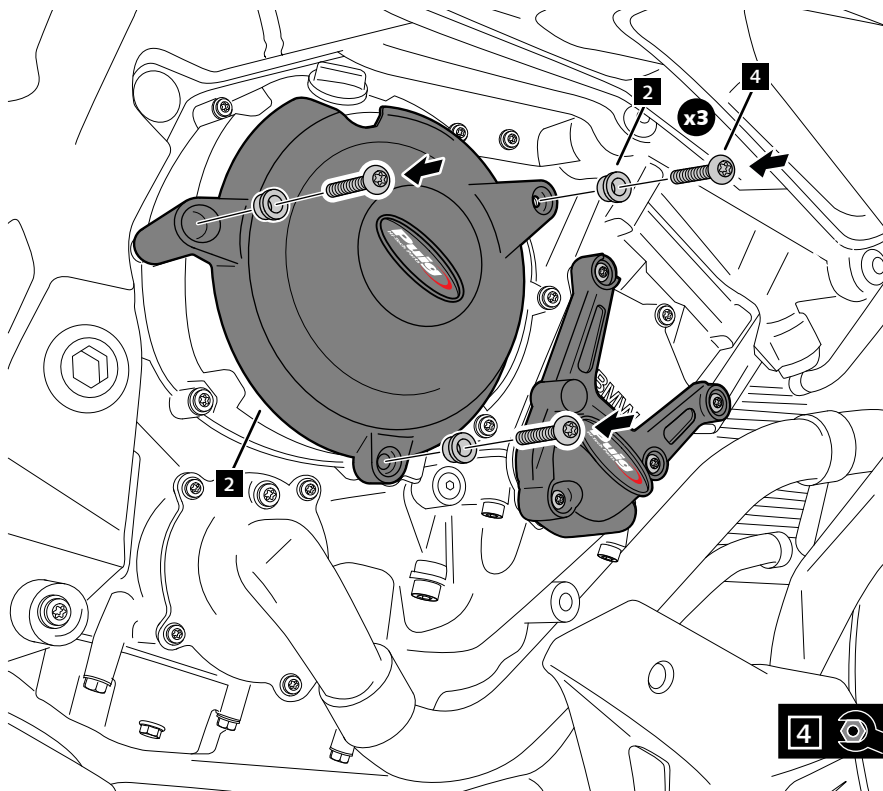

**2** (2.21 lbf ft + 90°) TORQUE

**BMW S1000R '17-'20 / S1000RR '15-'18 / S1000XR '15-'19**

**M O U N T I N G I N S T R U C T I O N S**

REF 20137N

**RIGHT SIDE COVERS**

ID.	PART	DESCRIPTION	QTY.	REF.:
1		Right cover 1	1	CONJUNTO--20137N
2		Right cover 2	1	CONJUNTO--20137N
3		DIN6921 M6x30 torx screw	4	-
4		DIN6921 M6x40 torx screw	3	-

**REF 20137N**

**MOUNTING INSTRUCTIONS**

**3**

**DISASSEMBLY**

**A** Original screws

**4**

**ASSEMBLY**

**4** (2.21 lbf ft + 90°) TORQUE