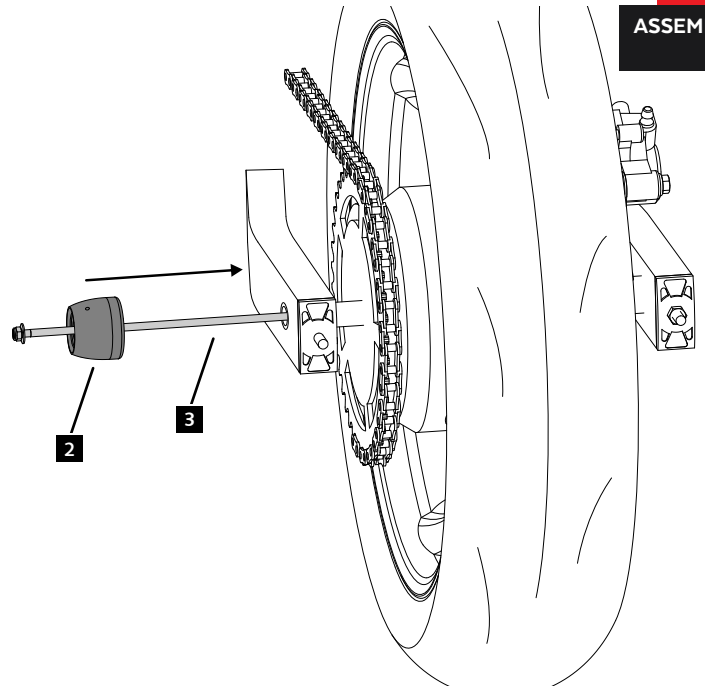

1 Person

15 min

EASY

TUBE

Nº 10

RATCHET

Nº 10

ID.	PART	QTY.	REF.:
1		1	PROBAS15-3-0015
2		1	PROBAS14-4-0014
3		1	VARIFO05-2-0005
4		2	TUZBM6000000024
5		2	ARANDEPD125-054
6		2	TAPAFINALR17-18

BMW F 750GS '18- / F 850GS '18-
F 850 ADVENTURE '19- / F 900R '20- / F 900XR '20-
BMW S 1000R '14- / S 1000RR '10- / S 1000XR '15-

REF 20057N

MOUNTING INSTRUCTIONS

1

ASSEMBLY

2

ASSEMBLY

3

ASSEMBLY

6

Removing the cap