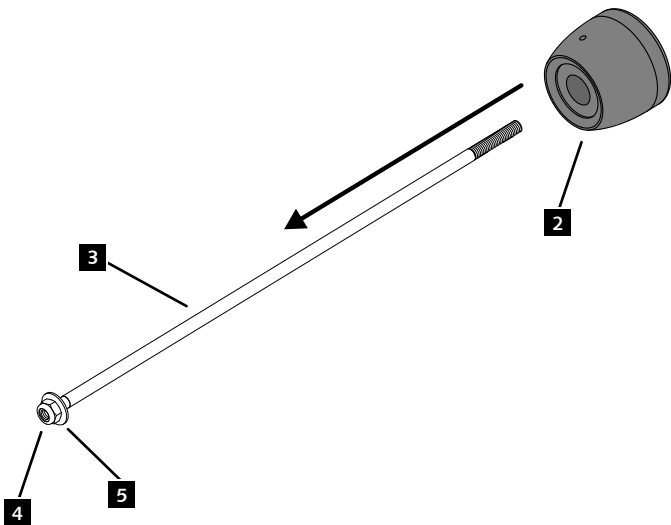

BMW F 750GS '18- / F 850GS '18-
F 850 ADVENTURE '19- / F 900R '20- / F 900XR '20-
BMW S 1000R '14- / S 1000RR '10- / S 1000XR '15-

REF 20057N

MOUNTING INSTRUCTIONS

1

ASSEMBLY