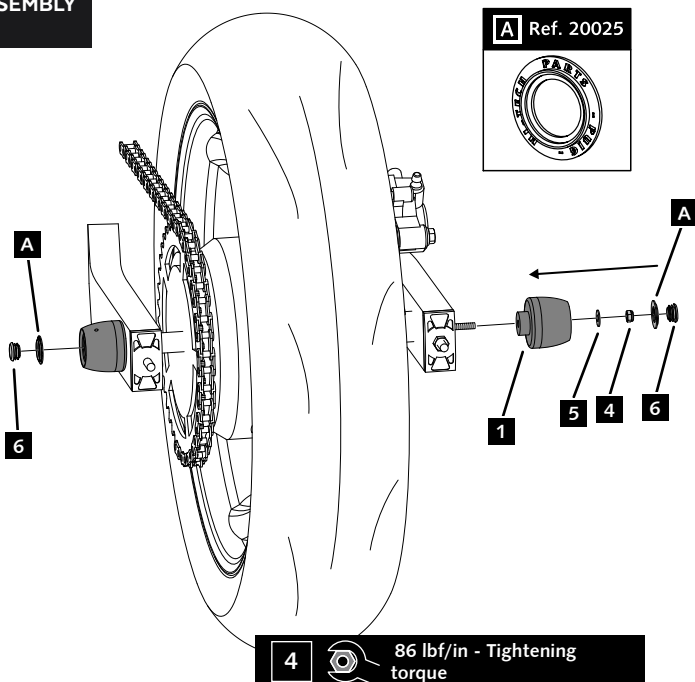

1 Person

15 min

EASY

TUBE

Nº 10

RATCHET

Nº 10

ID.	PART	QTY.	REF.:
1		1	PROBAS15-3-0015
2		1	PROBAS14-4-0014
3		1	VARIFO05-2-0005
4		2	TUZBM6000000024
5		2	ARANDEPD125-054
6		2	TAPAFINALR17-18

BMW F 750GS '18- / F 850GS '18-
F 850 ADVENTURE '19- / F 900R '20- / F 900XR '20-
BMW S 1000R '14- / S 1000RR '10- / S 1000XR '15-

REF 20057N

MOUNTING INSTRUCTIONS

1

ASSEMBLY

2

ASSEMBLY

3

ASSEMBLY

6

Removing the cap