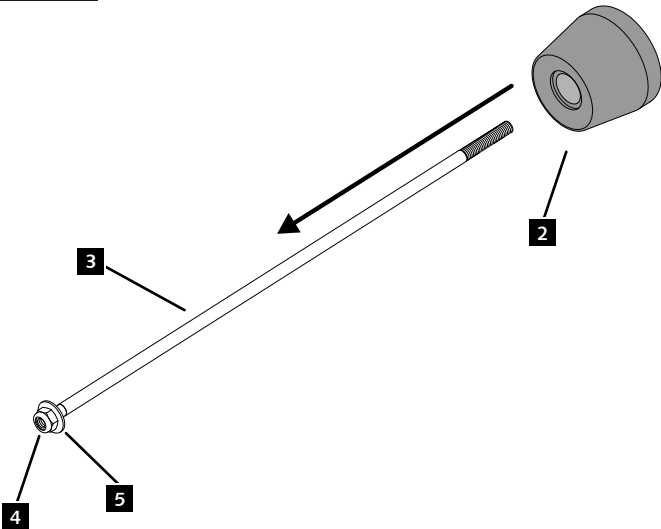

# KTM DUKE 790 '18

REF 20054N

PHB19 PROTECTOR SWINGARM

| ID. | PART                                                                                | QTY. | REF.:           |
|-----|-------------------------------------------------------------------------------------|------|-----------------|
| 1   |  | 1    | PROBAS46-1-0046 |
| 2   |  | 1    | PROBAS50-1-0050 |
| 3   |  | 1    | VARIFO22-1-0002 |
| 4   |  | 2    | TUZBM6000000024 |
| 5   |  | 2    | ARANDEPD125-054 |
| 6   |  | 2    | TAPAFINALR17-18 |

## MOUNTING INSTRUCTIONS

**1**

ASSEMBLY

**2**

ASSEMBLY

**3**

ASSEMBLY

**4**  86 lbf/in - Tightening torque