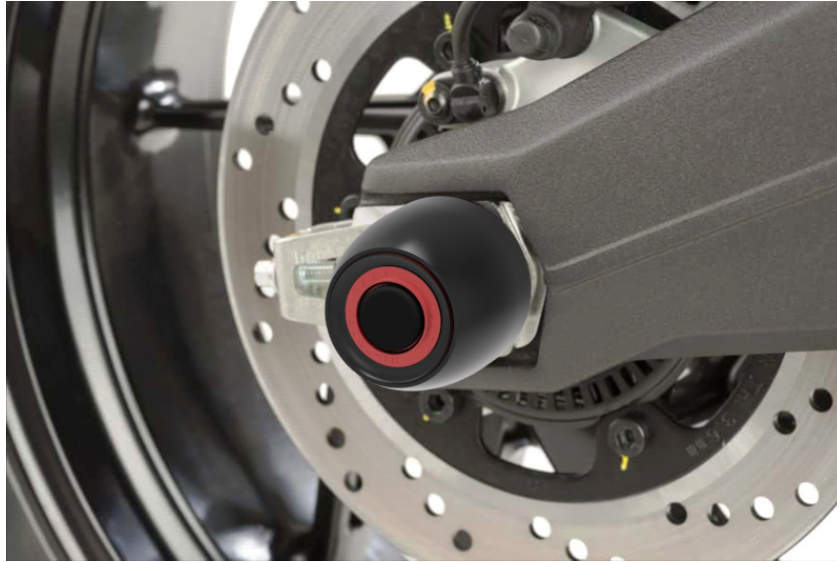

# KTM DUKE 790 '18

REF 20054N

PHB19 PROTECTOR SWINGARM

| ID. | PART                                                                                | QTY. | REF.:           |
|-----|-------------------------------------------------------------------------------------|------|-----------------|
| 1   |  | 1    | PROBAS46-1-0046 |
| 2   |  | 1    | PROBAS50-1-0050 |
| 3   |  | 1    | VARIFO22-1-0002 |
| 4   |  | 2    | TUZBM6000000024 |
| 5   |  | 2    | ARANDEPD125-054 |
| 6   |  | 2    | TAPAFINALR17-18 |

# KTM DUKE 790 '18