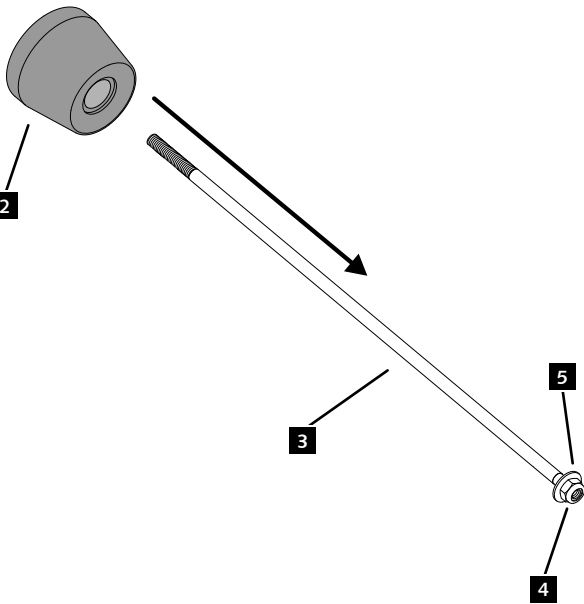

KTM DUKE 790 '18

REF 20053N

PHB19 PROTECTOR FRONT-AXLE

1 Person

15 min

EASY

TUBE

Nº 10

RATCHET

Nº 10

ID.	PART	QTY.	REF.:
1		1	PROFOR40-2-0785
2		1	PROFOR37-1-0037
3		1	VARIFO07-2-0007
4		2	TUZBM6000000024
5		2	ARANDEPD125-054
6		2	TAPAFINALR17-18

KTM DUKE 790 '18

MOUNTING INSTRUCTIONS

1

ASSEMBLY

2

ASSEMBLY

3

ASSEMBLY