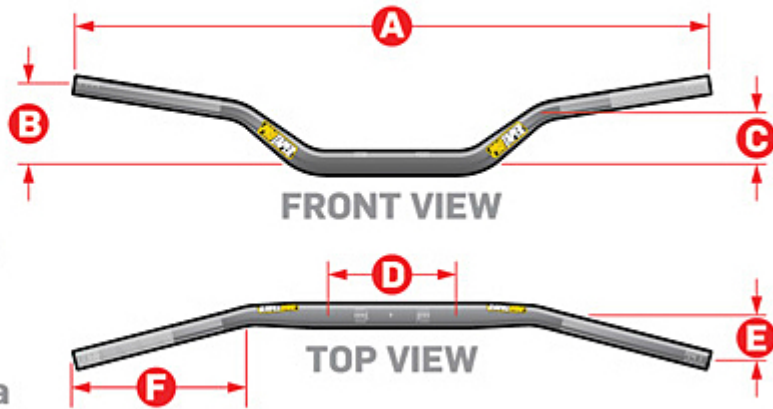

| Bend           | Black  | A<br>(Width) | B<br>(Height) | C<br>(Rise) | D<br>(Clamp Area) | E<br>(Sweep) | F<br>(Control Area) |
|----------------|--------|--------------|---------------|-------------|-------------------|--------------|---------------------|
| Adventure      | 024026 | 804          | 123           | 90          | 109               | 81           | 200                 |
| Adventure High | 024027 | 804          | 174           | 141         | 109               | 81           | 190                 |

**A** Width

**B** Height

**C** Rise

**D** Clamp Area

**E** Sweep

**F** Control Area

All dimensions are shown in millimeters (1in = 25.4mm)