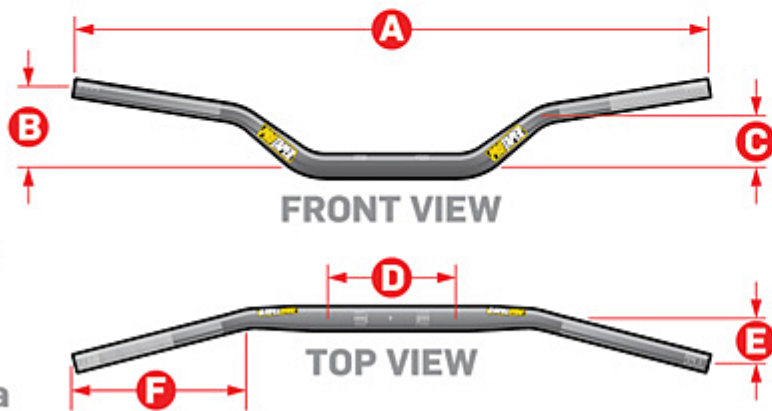

Bend	Black	Magnesium	A (Width)	B (Height)	C (Rise)	D (Clamp Area)	E (Sweep)	F (Control Area)
Carmichael	024003	022891	800	77	40	195	55	180
Henry/Reed	024002	022890	800	92	66	206	57	180
Pastrana MX/RM Low	024007	022894	800	74	56	203	55	180
Windham/RM Mid	024004	022892	800	99	74	219	53	180
Factory Suzuki/KTM Stock	024009	022896	800	92	62	217	47	180
Woods High	024005	022895	800	97	69	211	65	180
CR High	024006	022893	800	95	71	204	60	180
YZ High	024008	022897	800	84	56	202	52	180
Steering Damper Low	024028	-	800	69	38	217	47	195
SX Race	020204	020205	800	87	54.5	216	54	195
Husqvarna Stock	020206	-	811	80	39.5	192	51	210

A Width

B Height

C Rise

D Clamp Area

E Sweep

F Control Area

All dimensions are shown in millimeters (1in = 25.4mm)