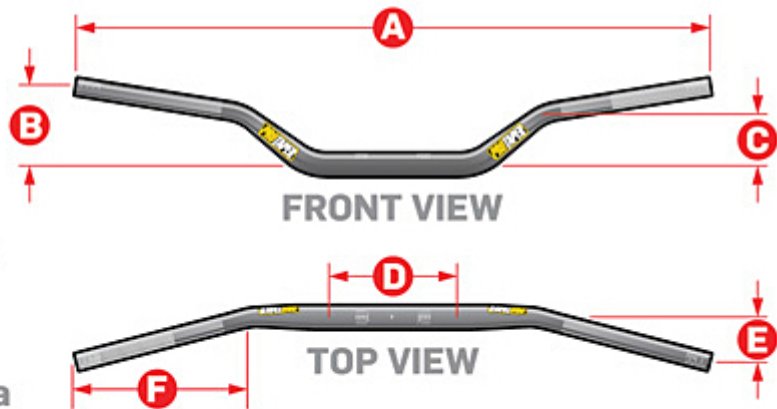

MX Bend	Black	A (Width)	B (Height)	C (Rise)	D (Clamp Area)	E (Sweep)	F (Control Area)
Carmichael	028958	800	73	36	195	55	210
Henry/Reed	028959	800	92	61	206	57	182
Windham/RM MID	028960	800	99	70	219	53	180
CR HIGH	028961	800	95	67	204	60	180
YZ HIGH	028962	800	84	53	202	52	190
SX Race	028963	800	87	54.5	216	54	195

**A** Width

**B** Height

**C** Rise

**D** Clamp Area

**E** Sweep

**F** Control Area

All dimensions are shown in millimeters (1in = 25.4mm)