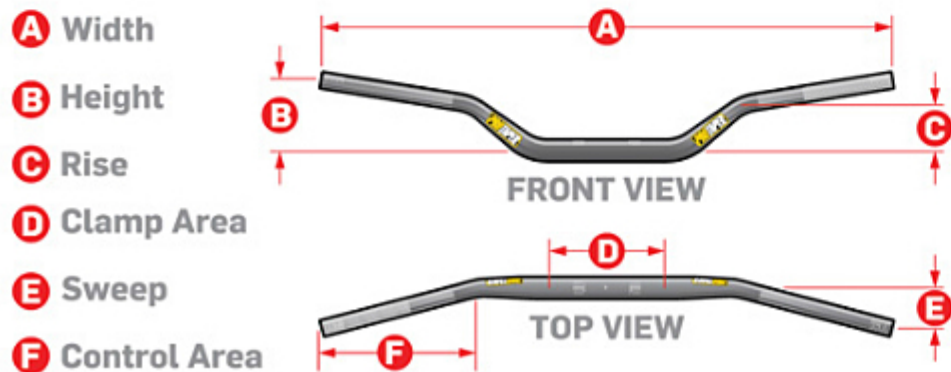

MX Bend	Black	Platinum	Silver	Blue	Red	A (Width)	B (Height)	C (Rise)	D (Clamp Area)	E (Sweep)	F (Control Area)
Carmichael	025296	025297	025295	-	-	800	77	40	188	56	206
Henry/Reed	025242	025264	025220	025313	025312	800	92	60	225	57	186
Pastrana MX/RM Low	025249	025271	025227	-	-	800	74	54	228	55	189
Windham/RM Mid	025250	025272	025228	025315	025314	800	99	69	243	54	189
Factory Suzuki/KTM Stock	025251	025273	025229	-	-	800	92	61	233	47	190
CR Low	025243	025265	025221	-	-	800	71	55	231	68	195
CR Mid	025244	025266	025222	-	-	800	82	56	230	57	195
CR High	025245	025267	025223	025324	025323	800	95	67	233	60	186
KX Low	025247	025269	025225	-	-	800	71	54	231	60	195
KX High	025248	025270	025226	-	-	800	82	53	223	73	195
RM High	025252	025274	025230	-	-	800	82	53	223	73	195
YZ Low	025253	025275	025231	-	-	800	67	48	219	70	195
YZ High	025254	025276	025232	-	-	800	94	53	222	52	195
SX Race	020214	020215	020216	020217	020218	800	87	54.5	216	54	195
ATV Bend	Black	Platinum	Silver	Blue	Red	A (Width)	B (Height)	C (Rise)	D (Clamp Area)	E (Sweep)	F (Control Area)
ATV Low	025255	025277	025233	-	-	813	140	88	228	84	206
ATV Mid	025256	025278	025234	-	-	813	150	93	237	76	206
ATV High	025257	02529	025235	-	-	813	160	104	236	100	199
Raptor	025293	025294	025292	-	-	770	143	115	161	87	206
Trials Bend	Black	Platinum	Silver	Blue	Red	A (Width)	B (Height)	C (Rise)	D (Clamp Area)	E (Sweep)	F (Control Area)
Trials Mid	025307	-	025306	-	-	815	106	77	173	50	200
Trials High	025311	-	025308	-	-	815	113	84	173	49	206
Mini Bike Bend	Black	Platinum	Silver	Blue	Red	A (Width)	B (Height)	C (Rise)	D (Clamp Area)	E (Sweep)	F (Control Area)
Honda Mini	025258	025280	025236	-	-	730	117	89	166	50	195
Kawasaki Mini	025259	025281	025237	-	-	730	94	81	176	50	186
Suzuki Mini	025260	025282	025238	-	-	730	102	80	172	50	186
Yamaha Mini	025261	025283	025239	-	-	730	99	70	160	58	186
Schoolboy Low	025290	025291	025289	-	-	715	78	51	137	47	195
Schoolboy High	025287	025288	025286	-	-	715	88	61	144	45	195
Schoolboy Pro	025381	025282	025280	-	-	745	80	72	200	52	200
KTM50	025263	025285	025241	-	-	648	80	72	157	44	167
Pit Bike Bend	Black	Platinum	Silver	Blue	Red	A (Width)	B (Height)	C (Rise)	D (Clamp Area)	E (Sweep)	F (Control Area)
XR50/CRF50	025262	025284	025240	-	-	724	171	152	184	44	161
KLX110/DR-Z100	025302	025303	025301	-	-	800	143	123	184	44	200