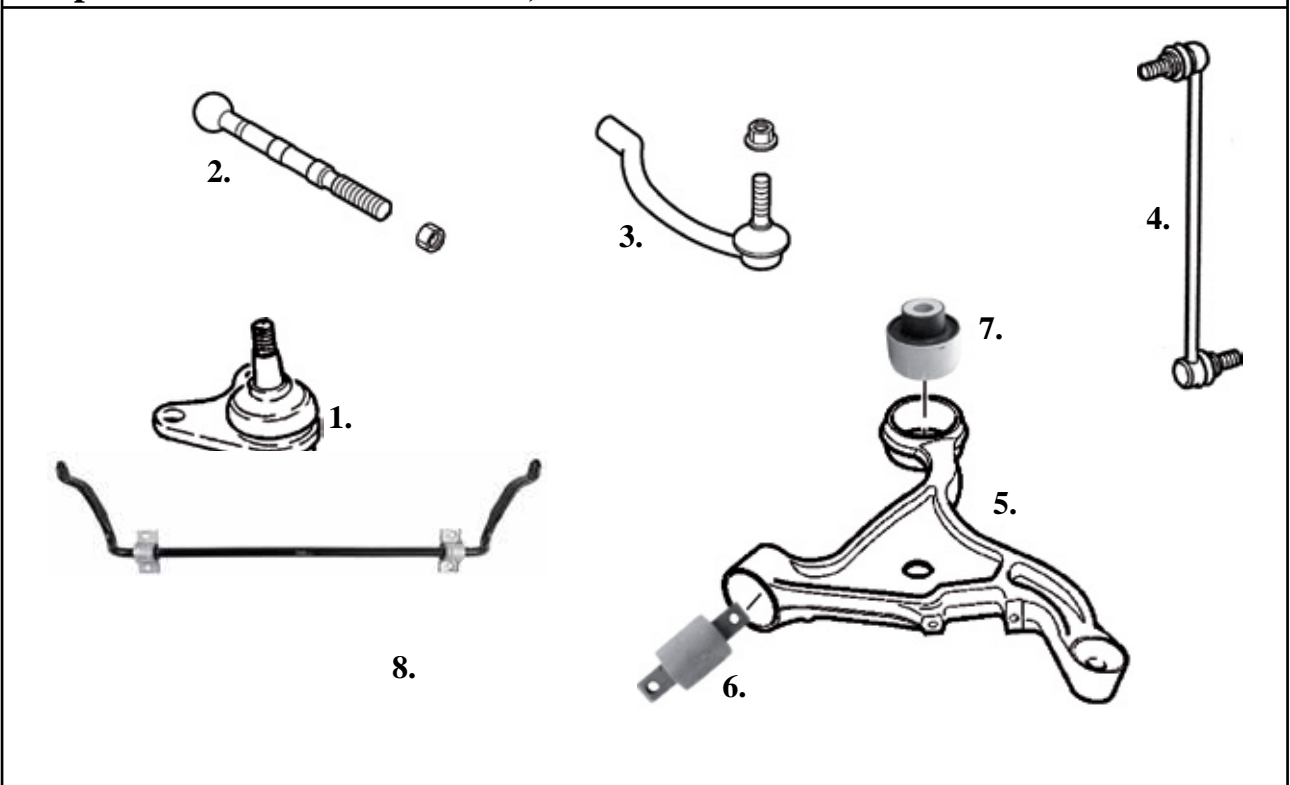

Suspension Front V70XC Series, XC70 Series 2001-

No	Description	L/R	Year	OE Ref	Part Nr	
1	Ball joint, lower XC70 Ch -269745	L&R	2001-07	274548 (274193)	61430350	
1	Ball joint, lower XC70 Ch 269746-	L&R	2001-07	274523 (274377) (31201485)	61434523	
2	Tie rod, inner SMI	L&R	2001-03	274179	61430460	
2	Tie rod, inner ZF	L&R	2004-	274353	61434353