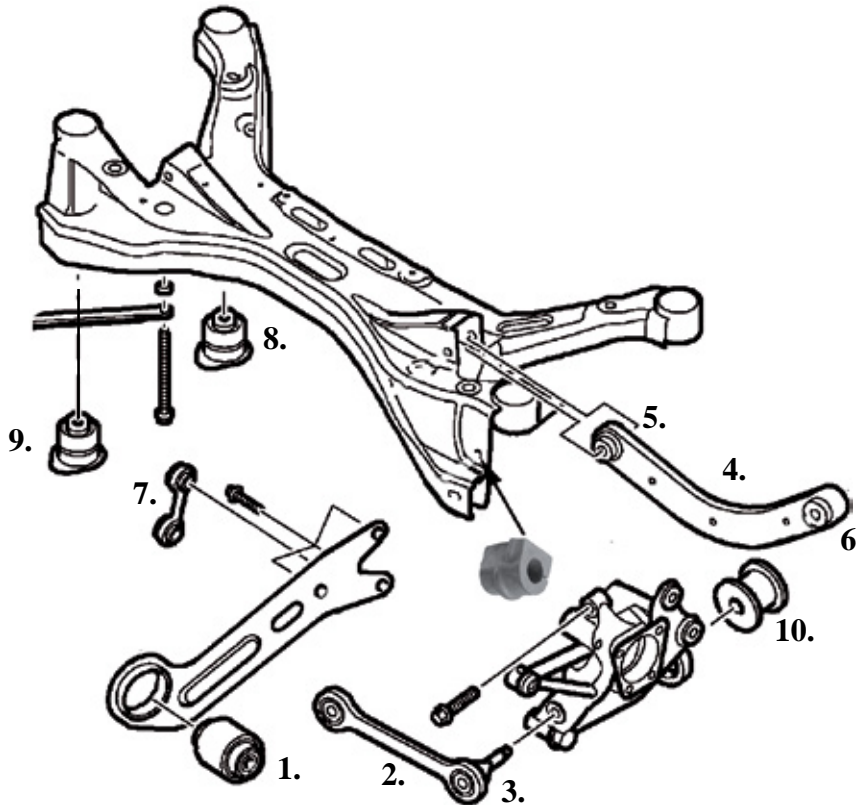

Rear Suspension 9-3 2003-

No	Description	L/R	Year	Oe Ref	Part Nr	
1	Front bushing for control arm	L&R	2003-	12756395 (12795024)	65346395	
2	Track rod	L&R	2003-	12793813	65343813	
3	Ball joint for track rod 65343813	L&R	2003-		65340813	
4	Track rod, upper	L&R	2003-	13230274	65340274	
5	Outer bushing for track rod 65340274 (bigger bushing)	L&R	2003-		65342741	
6	Inner bushing for track rod 65340274 (smaller bushing)	L&R	2003-		65342742