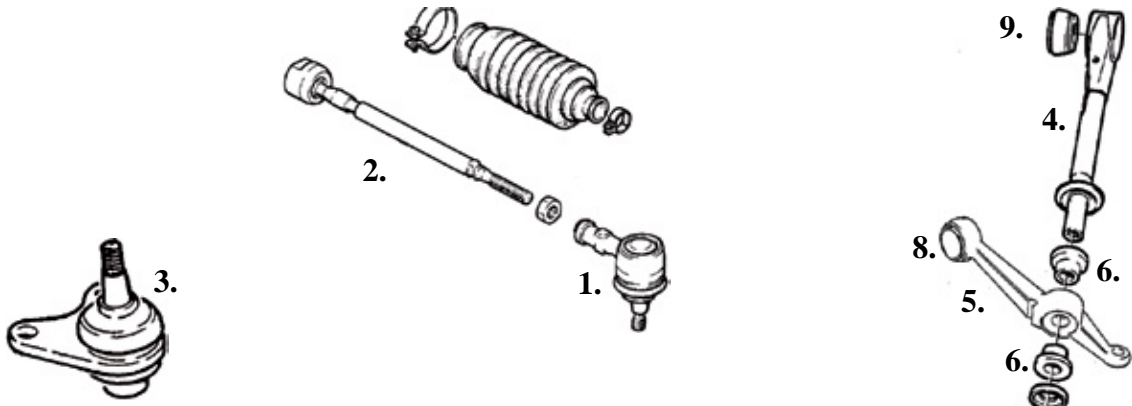

Suspension Front 960 Series 1991-1996, S/V 90 Series 1997-98

No	Description	L/R	Year	OE Ref	Part Nr	
1	Tie rod end outer	L&R	-1994	3516944 (1205658)	61430000	
1	Tie rod end outer TRW	Left	1995-	271598	61430111	
1	Tie rod end outer TRW	Right	1995-	271599	61430112	
2	Tie rod, inner, ZF Outside thread 16mm	L&R	-1994	271389 (1387356)	61430030	
2	Tie rod, inner, CAM Inside thread 14mm	L&R	-1994	9140504 (1387463)	61430040	
2	Tie rod, inner, TRW	L&R	1995-	9140788	61430054	
3	Ball joint	L&R		270477	61430010