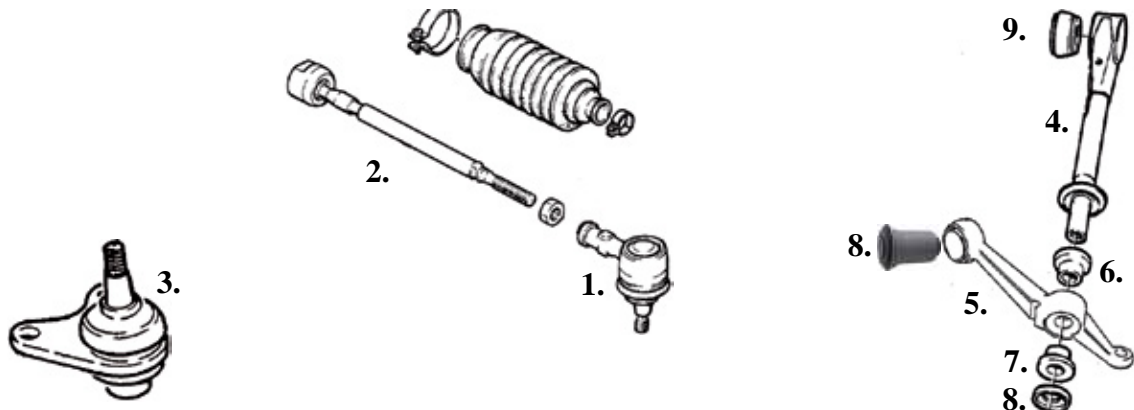

Suspension Front 940 Series 1991-

No	Description	L/R	Year	OE Ref	Part Nr	
1	Tie rod end outer	L&R		3516944 (1205658)	61430000	
2	Tie rod, inner, ZF Outside thread 16mm	L&R		271389 (1387356)	61430030	
2	Tie rod, inner, CAM Inside thread 14mm	L&R		9140504 (1387463)	61430040	
2	Tie rod, inner Koyo	Left		6819455	61430011	
2	Tie rod, inner Koyo	Right		6819454	61430012