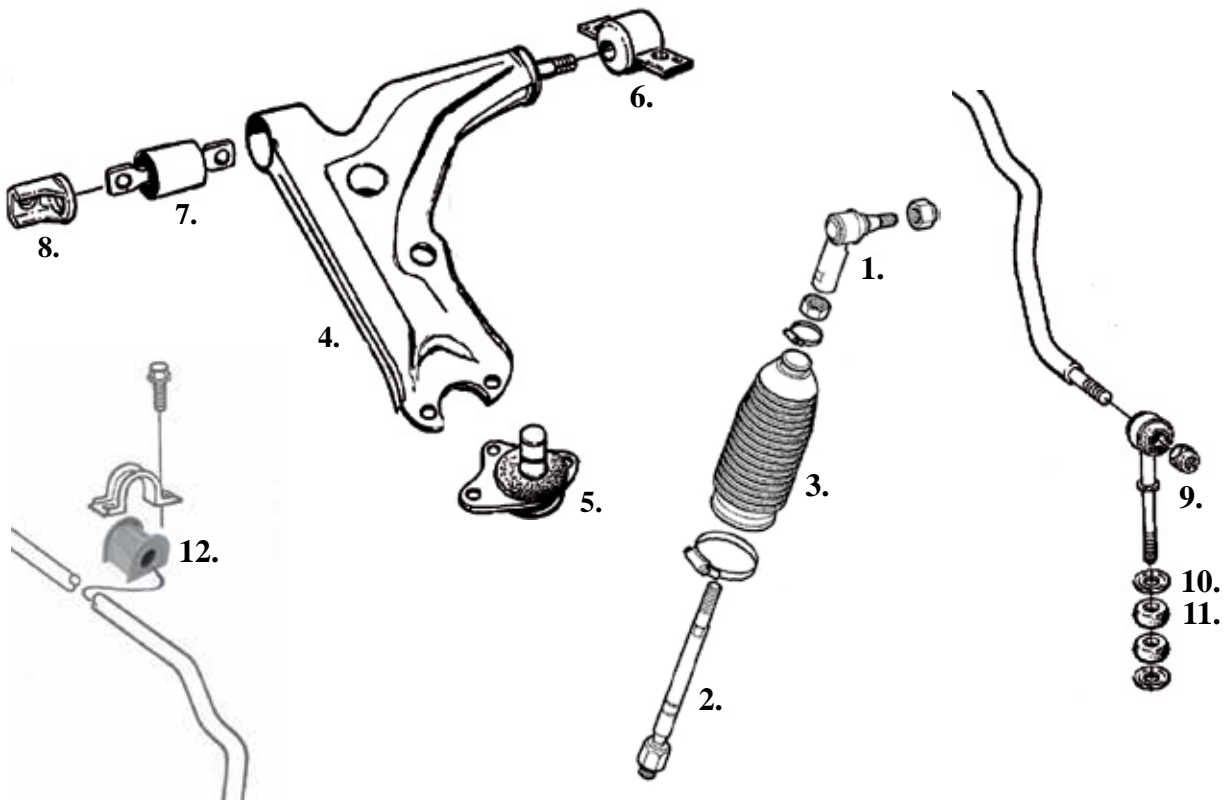

Suspension Front 9000

No	Description	L/R	Year	Oe Ref	Part Nr	
1	Tie rod end outer	L&R		8993453	61340170	
2	Tie rod end inner	L&R		8962250	61340180	
3	Boots for steering	Left		8962243	47342243	
3	Boots for steering	Right		8962516	47342516