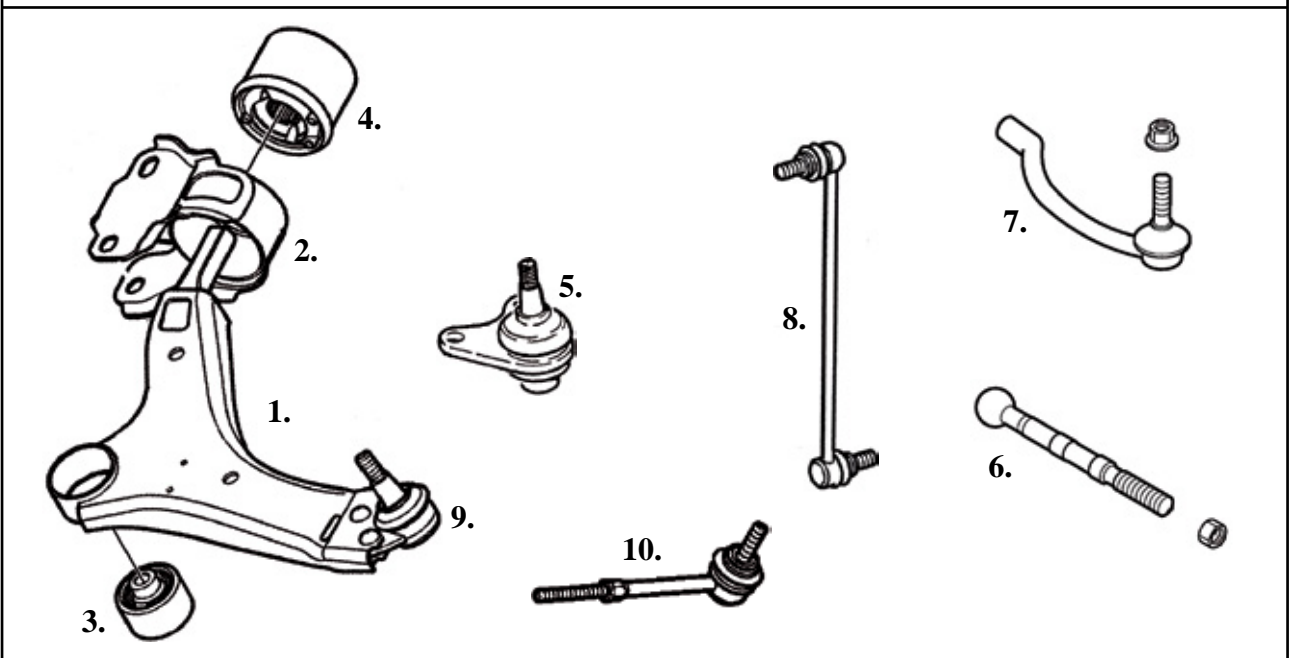

Suspension Front V70, S80 Series 2007-, XC70 Series 2008- & XC60 Series 2009-

No	Description	L/R	Year	OE Ref	Part Nr	
1 1	Control arm front lower, only for XC60	Left Right		31317665 (31277525) 31317666 (31277526)	61437665 61437666	
1 1	Control arm front lower, only for XC70	Left Right		31317663 (31277345) 31317664 (31277346)	61437345 61437346	
1 1	Control arm front lower V70 Ch 171957- S80 Ch 135363-151013 S60 Ch -75999 V60 Ch -35000	Left Right		31200776 (31317661) 31200775 (31317662)	61430776 61430775	
1 1	Control arm front lower V70 Ch 213027- S80 Ch 151014- S60 Ch 76000- V60 Ch 35001-119877, 119878-	Left Right		31340128 31340127	61430128 61430127