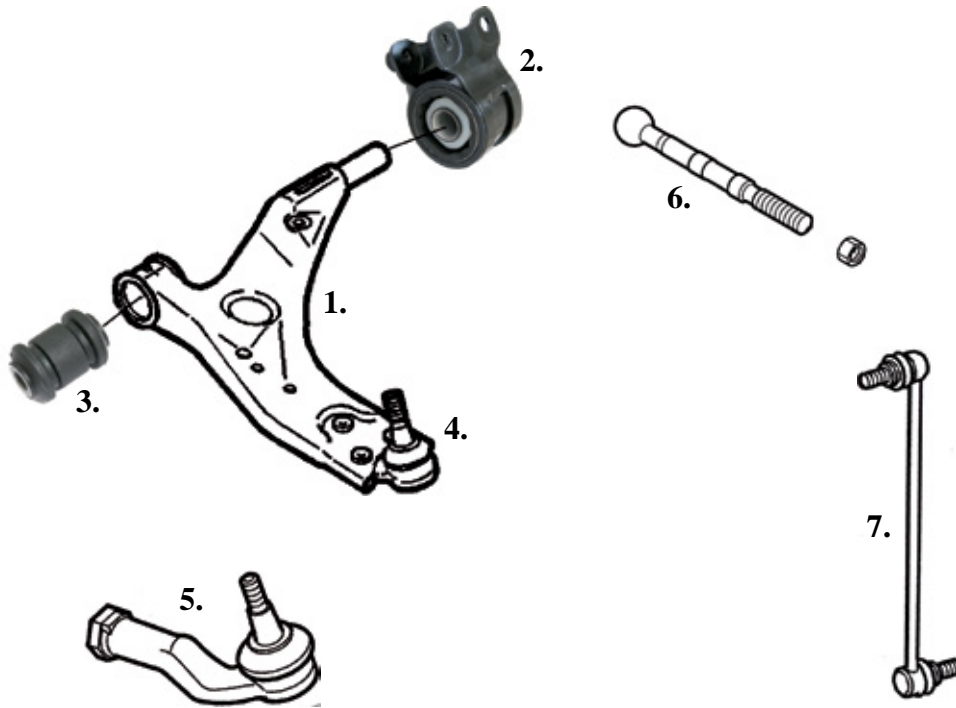

Suspension Front S40II, V50 Series 2004- & C30 & C70 Series

No	Description	L&R	Year	OE Ref	Part Nr	
1	Control arm, front lower 5 cyl, only for C70	Left Right	1998-05 1998-05	8628499 8628500	61438499 61438500	
1	Control arm, front lower Ball joint 18 mm S40 Ch -209290 V50 Ch -214682 C30 Ch -260 (cars w/o sports lowering)	Left	2004-	30730829 (30748231) (31277464) (31212979) (30714422)	61432979	
1	C70 Ch -2026	Right	2004-	31212980 (1362650) (31277465) (30748230) (30730830)	61432980	
1	Control arm, front lower Ball joint 21 mm S40 Ch 209291- V50 Ch 214683-	Left	2004-	31277463 (30760280) (31201181) (31262039)	61437463	
1	C30 Ch 261- C70 Ch 2027-	Right	2004-	31277462 (30760279) (31201180) (31262038)	61437462	