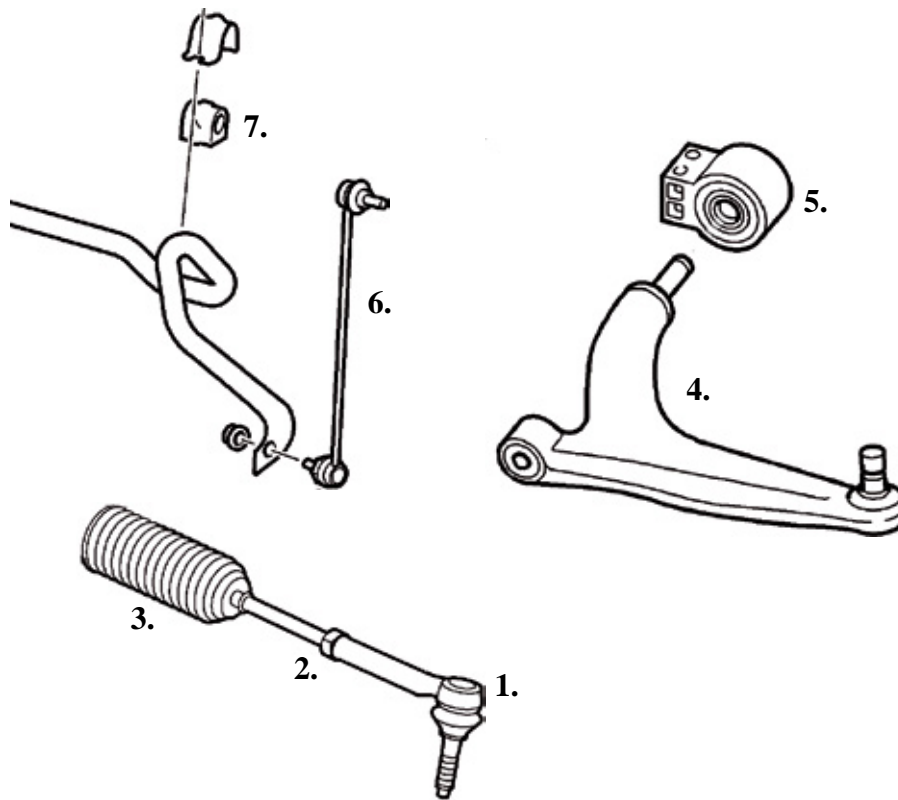

Front Suspension 9-3 2003-

No	Description	L/R	Year	Oe Ref	Part Nr	
1	Tie rod end outer B207	Left	2003-05 2006	12801423 (93194328) (5239314)	61341423	
1	Tie rod end outer B207	Right	2003-05 2006	12801424 (93194329) (5239322)	61341424	
1	Tie rod end outer Z18XE, Z19DT, Z19DTH & Z19DTR B284 W/o 4WD	Left	2004-10	93172254	61342254	
1	Tie rod end outer Z18XE, Z19DT, Z19DTH & Z19DTR B284 W/o 4WD	Right	2006-10 2004-10 2006-10	93172255	61342255	
1	Tie rod end outer B207 & D223L B207 4WD B284 XWD	Left	2007-10 2009-10 2008-10	93194521	61344521	
1	Tie rod end outer B207 & D223L B207 4WD B284 XWD	Right	2007-10 2009-10 2008-10	93194522	61344522